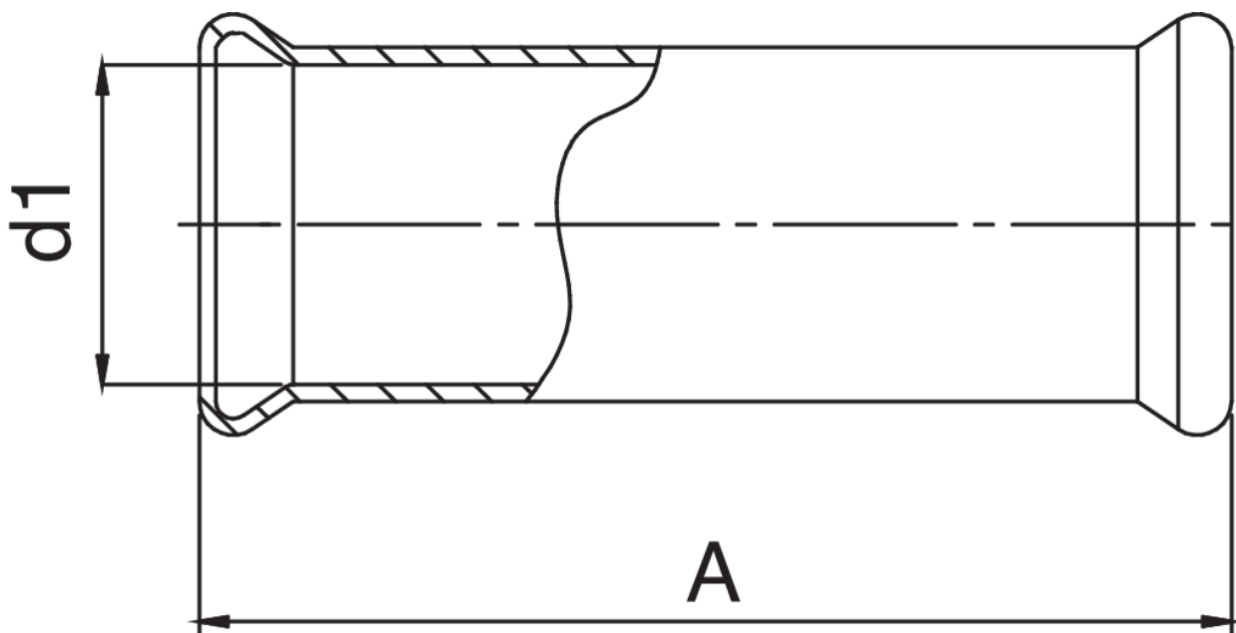

Copper F/F slip coupling.

## Technical specifications

D1	BAG	MASTER BOX	CODE	A
66,7	1	15	RR9271067067000	-
76,1	1	8	RR9271076076000	150
88,9	1	2	RR9271089089000	170
108	1	2	RR9271108108000	-