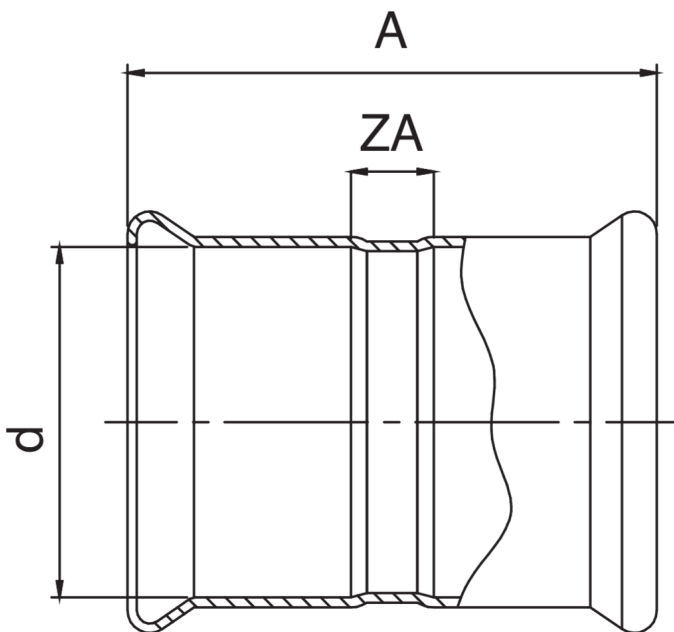

FRABO

frabo
press
M
RR9270

PATENTED

Copper F/F coupling.

Technical specifications

| D | BAG | MASTER BOX | CODE | A | ZA |
|------|-----|------------|-----------------|-----|----|
| 66,7 | 1 | 20 | RR9270067067000 | 130 | 40 |
| 76,1 | 1 | 12 | RR9270076076000 | 154 | 54 |
| 88,9 | 1 | 10 | RR9270089089000 | 173 | 53 |
| 108 | 1 | 1 | RR9270108108000 | 204 | 64 |