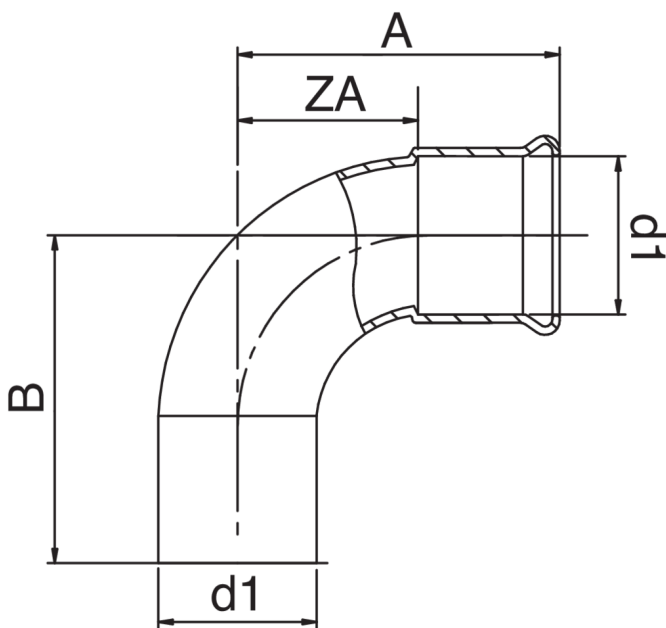

**frabo**  
**press**  
**M**  
**RR9001**

**PATENTED**

Copper M/F 90° elbow.

## Technical specifications

D1	BAG	MASTER BOX	CODE	A	B	ZA
66,7	1	6	RR9001067067000	135	145	80
76,1	1	6	RR9001076076000	146	157	91
88,9	1	5	RR9001089089000	167	178	107
108	1	1	RR9001108108000	200	212	130