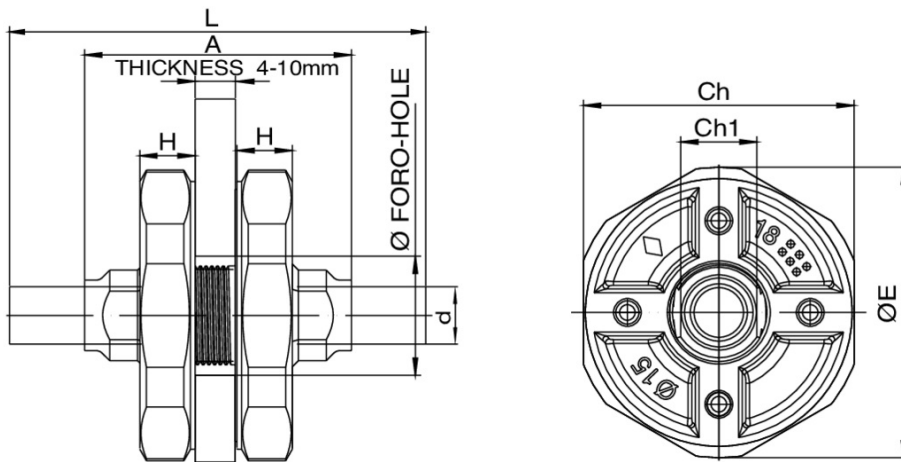

Deck/bulkhead watertight and fireproof pipe penetration class A0.

Technical specifications

D	BOX	MASTER BOX	CODE	A	ØE	CH	CH1	H	L	PN	Ø FORO Ø HOLE
15	2	12	5N800015	70	76	71	20	14,5	150	16	29
22	2	12	5N800022	75	84	79	26,5	15	155	16	36
28	1	4	5N800028	77	93	87	33	15,5	160	16	42
35	1	4	5N800035	80	100	94	40	16	170	16	49
42	1	4	5N800042	81	108	101	47	16,5	175	16	56
54	1	2	5N800054	82	126	117	60	18	190	16	69
76	-	2	5N800076	84	148	139	82	19	290	16	91
88	-	4	5N800088	86	161	152	95	20	305	16	104
108	-	4	5N800108	88	180	171	114	21	340	16	123