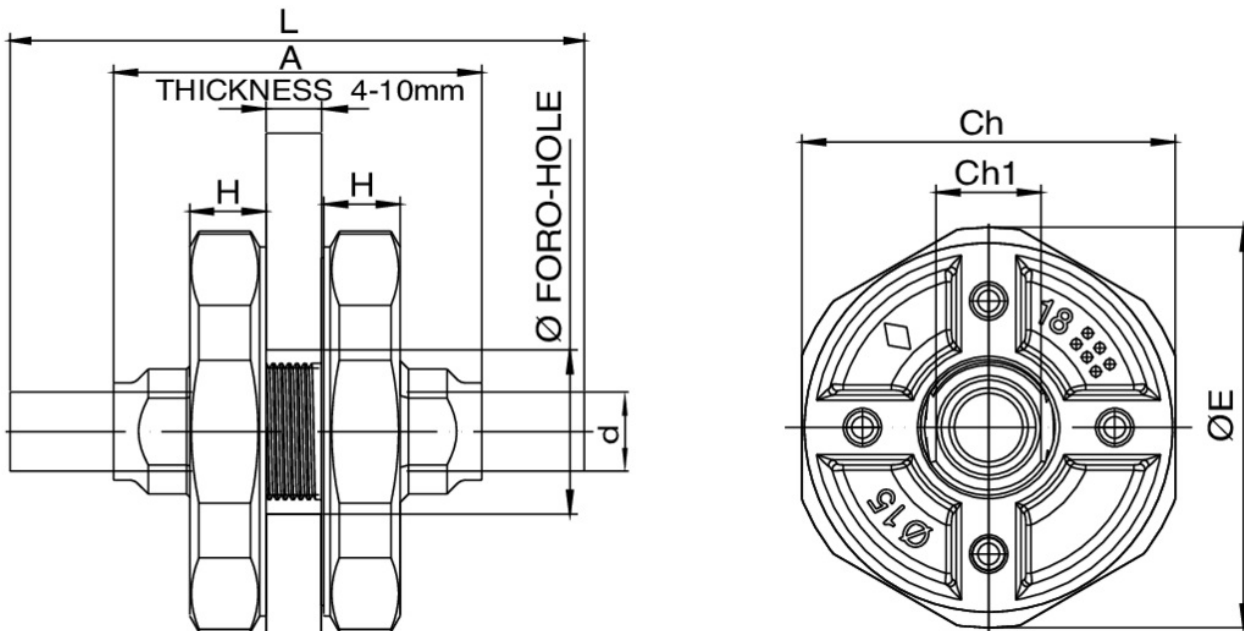

Deck/bulkhead watertight and fireproof pipe penetration class A0.

Technical specifications

D	BOX	MASTER BOX	CODE	A	ØE	CH	CH1	H	L	PN	Ø FORO Ø HOLE
15	2	12	5N800015	70	76	71	20	14,5	150	16	29
22	2	12	5N800022	75	84	79	26,5	15	155	16	36
28	1	4	5N800028	77	93	87	33	15,5	160	16	42
35	1	4	5N800035	80	100	94	40	16	170	16	49
42	1	4	5N800042	81	108	101	47	16,5	175	16	56
54	1	2	5N800054	82	126	117	60	18	190	16	69
76	-	2	5N800076	84	148	139	82	19	290	16	91
88	-	4	5N800088	86	161	152	95	20	305	16	104
108	-	4	5N8000108	88	180	171	114	21	340	16	123