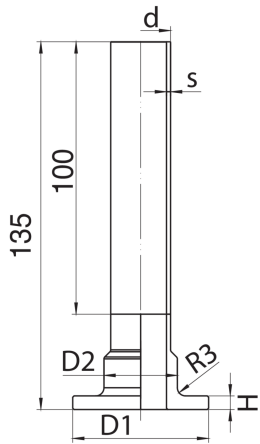

Collar for loose flanges PN6-PN10/16.

## Technical specifications

D X D1	BAG	MASTER BOX	CODE	PN	D2	H	S
22 x 50	2	52	5N59002250	6	27,5	5	1
22 x 58	2	52	5N59002258	10/16	27,5	5	1
28 x 60	2	36	5N59002860	6	32,5	5	1,5
28 x 68	2	32	5N59002868	10/16	32,5	5	1,5
35 x 70	2	28	5N59003570	6	40,5	5	1,5
35 x 78	2	28	5N59003578	10/16	40,5	5	1,5
42 x 80	2	20	5N59004280	6	47	6	1,5
42 x 88	2	16	5N59004288	10/16	47	6	1,5
54 x 90	2	16	5N59005490	6	60	6	1,5
54 x 102	2	16	5N590054102	10/16	60	6	1,5
76.1 x 110	2	4	5N590076110	6	79	6	2
76.1 x 122	2	4	5N590076122	10/16	79	6	2
88.9 x 128	2	4	5N590088128	6	92	7	2
88.9 x 138	2	4	5N590088138	10/16	92	7	2
108 x 148	2	4	5N5900108148	6	111,5	7	2
108 x 158	2	4	5N5900108158	10/16	111,5	7	2