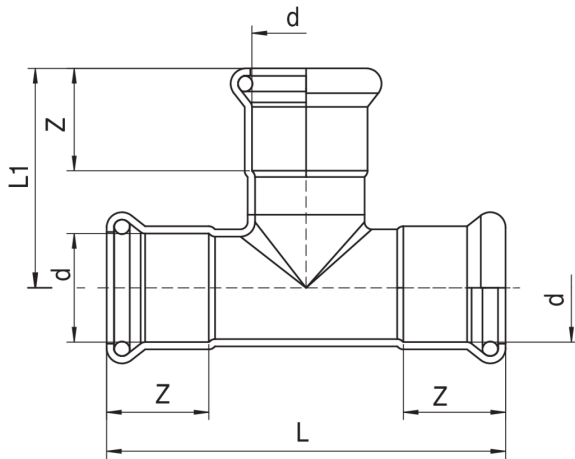

Equal Tee.

Technical specifications

D	BAG	MASTER BOX	CODE	L	L1	Z
15	10	150	5N320015	67	35	19
18	10	150	5N320018	70	38	19,5
22	5	90	5N320022	82	45	21
28	5	50	5N320028	90	50	22
35	5	30	5N320035	106	58	27
42	2	24	5N320042	118	64	30
54	2	14	5N320054	144	76	35
76,1	1	4	5N320076	232	112	54
88,9	1	2	5N320088	243	133	61
108	1	1	5N320108	310	158	76