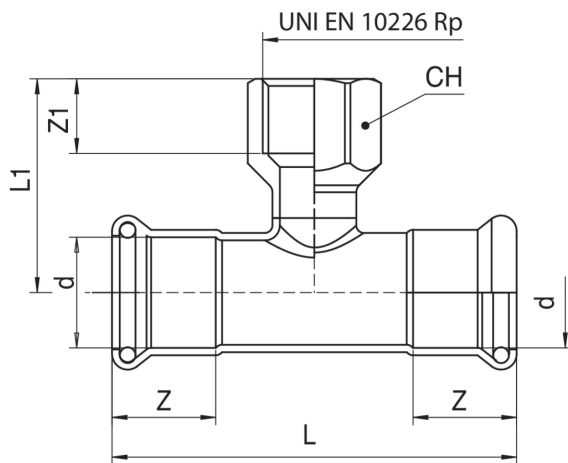

Female Tee threaded adaptor.

Technical specifications

D X RP X D	BAG	MASTER BOX	CODE	L	L1	Z	Z1	CH
15 x 1/2" x 15	10	160	5N3100150415	67	39	19	15	24
18 x 1/2" x 18	10	160	5N3100180418	70	41	19,5	15	24
22 x 1/2" x 22	5	100	5N3100220422	82	43	21	15	24
22 x 3/4" x 22	5	75	5N3100220522	82	43	21	16,3	30
28 x 1/2" x 28	5	60	5N3100280428	90	46	22	15	24
28 x 3/4" x 28	5	60	5N3100280528	90	46	22	16	30
35 x 1/2" x 35	5	40	5N3100350435	106	47,5	27	15	24
35 x 3/4" x 35	5	40	5N3100350535	106	47,5	27	16,3	30
42 x 1/2" x 42	2	30	5N3100420442	118	51	30	15	24
42 x 3/4" x 42	2	24	5N3100420542	118	51	30	16,3	30
54 x 1/2" x 54	2	16	5N3100540454	144	58	35	15	24
54 x 3/4" x 54	2	16	5N3100540554	144	58	35	16,3	30
76,1 x 3/4" x 76,1	1	6	5N3100760576	232	70	54	16,3	30
88,9 x 3/4" x 88,9	1	3	5N3100880588	243	76	61	16,3	30
108 x 3/4" x 108	1	2	5N310010805108	310	90	76	16,3	30