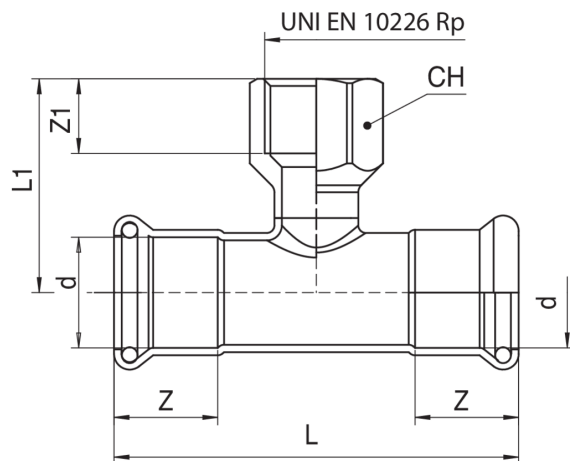

Female Tee threaded adaptor.

## Technical specifications

D X RP X D	BAG	MASTER BOX	CODE	L	L1	Z	Z1	CH
15 x 1/2" x 15	10	160	5N3100150415	67	39	19	15	24
18 x 1/2" x 18	10	160	5N3100180418	70	41	19,5	15	24
22 x 1/2" x 22	5	100	5N3100220422	82	43	21	15	24
22 x 3/4" x 22	5	75	5N3100220522	82	43	21	16,3	30
28 x 1/2" x 28	5	60	5N3100280428	90	46	22	15	24
28 x 3/4" x 28	5	60	5N3100280528	90	46	22	16	30
35 x 1/2" x 35	5	40	5N3100350435	106	47,5	27	15	24
35 x 3/4" x 35	5	40	5N3100350535	106	47,5	27	16,3	30
42 x 1/2" x 42	2	30	5N3100420442	118	51	30	15	24
42 x 3/4" x 42	2	24	5N3100420542	118	51	30	16,3	30
54 x 1/2" x 54	2	16	5N3100540454	144	58	35	15	24
54 x 3/4" x 54	2	16	5N3100540554	144	58	35	16,3	30
76,1 x 3/4" x 76,1	1	6	5N3100760576	232	70	54	16,3	30
88,9 x 3/4" x 88,9	1	3	5N3100880588	243	76	61	16,3	30
108 x 3/4" x 108	1	2	5N310010805108	310	90	76	16,3	30