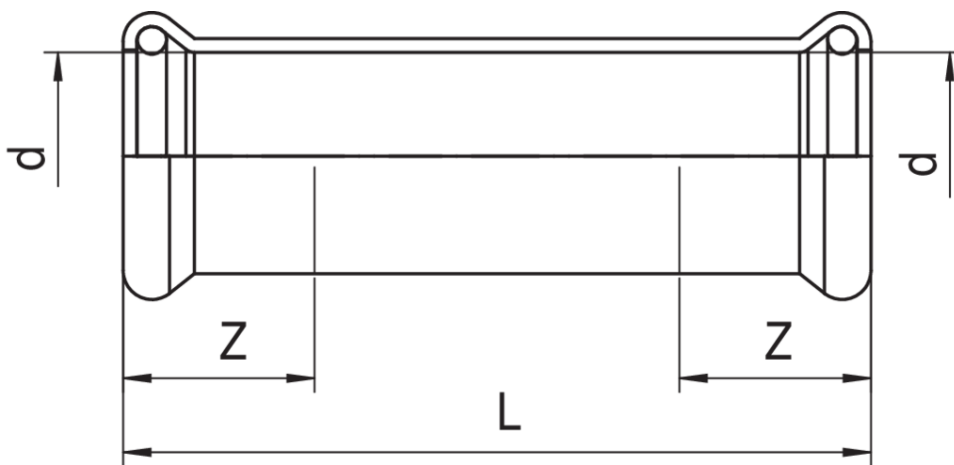

Slip coupling.

## Technical specifications

D	BAG	MASTER BOX	CODE	L	Z
15	10	250	5N050015	71	19
18	10	250	5N050018	77	19,5
22	5	125	5N050022	82	21
28	5	75	5N050028	90	22
35	5	50	5N050035	105,5	27
42	2	24	5N050042	116	30
54	2	16	5N050054	141	35
76,1	1	4	5N050076	232,5	54
88,9	1	3	5N050088	255	61
108	1	2	5N050108	315,5	76