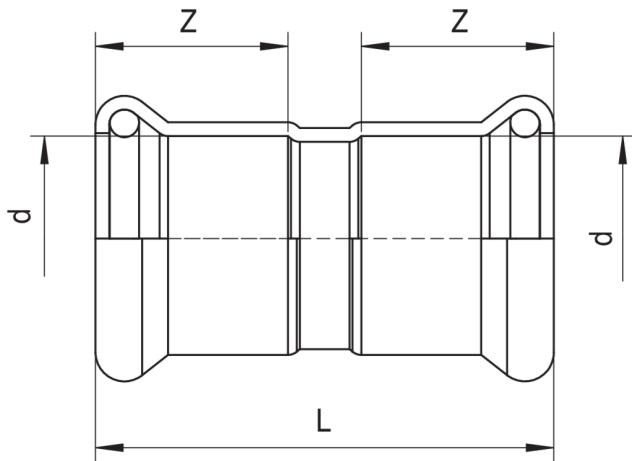

## Technical specifications

D	BAG	MASTER BOX	CODE	L	Z
15	10	250	5N020015	48	19
18	10	250	5N020018	49,5	19,5
22	5	200	5N020022	51	21
28	5	100	5N020028	55	22
35	5	75	5N020035	68,5	27
42	2	46	5N020042	78,5	30
54	2	28	5N020054	90	35
76,1	1	10	5N020076	130,5	54
88,9	1	8	5N020088	147	61
108	1	3	5N020108	189	76