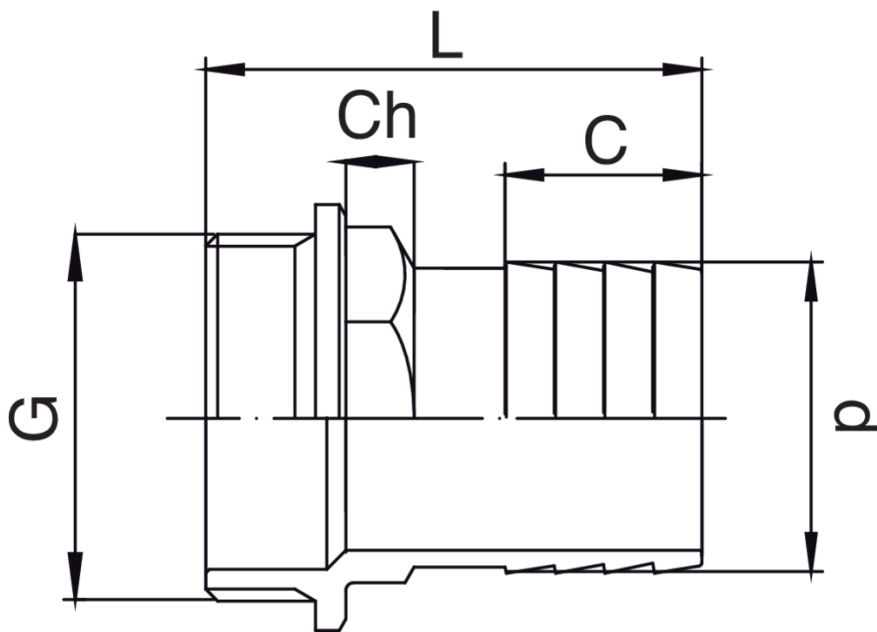

## OT5537

Fitting for rubber hose Roma type.

### Technical specifications

DXG	BAG	MASTER BOX	CODE	L	C	CH
12 x 1/2"	10	300	OT5537A12012000	41,5	25,7	16
14 x 1/2"	10	300	OT5537A12014000	41,5	27,5	21
16 x 1/2"	10	250	OT5537A12016000	41,5	27	21
18 x 1/2"	10	250	OT5537A12018000	41,5	27	21
20 x 1/2"	10	100	OT5537A12020000	41,5	27	21
20 x 3/4"	10	100	OT5537A34020000	49	39	22
25 x 3/4"	10	100	OT5537A34025000	50,5	32,5	28
25 x 1"	10	100	OT5537B01025000	51,5	32	30
30 x 1"	10	100	OT5537B01030000	52,5	32	32