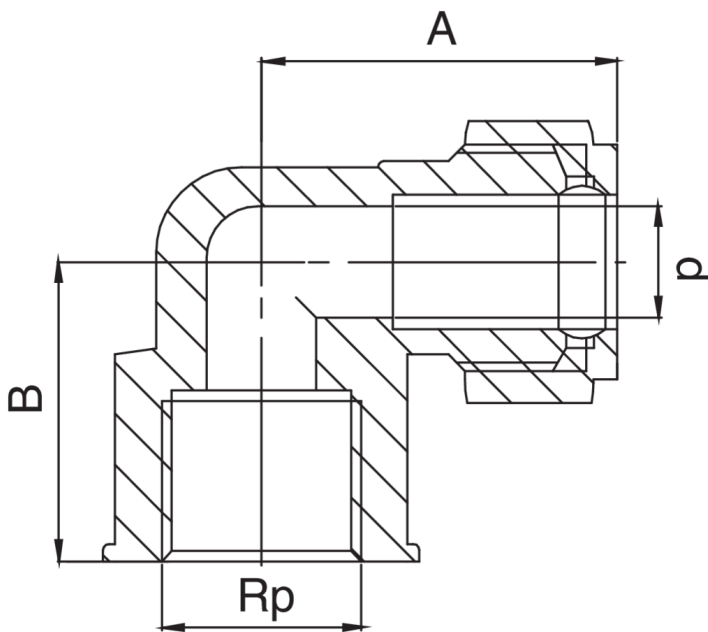

## OT6090

F/female thread elbow.

### Technical specifications

<b>D X RP</b>	<b>BAG</b>	<b>MASTER BOX</b>	<b>CODE</b>	<b>A</b>	<b>B</b>
10 x 3/8"	10	100	OT6090A38010000	26,5	23
12 x 3/8"	10	250	OT6090A38012000	26,5	23
12 x 1/2"	10	100	OT6090A12012000	28,5	24
14 x 1/2"	10	100	OT6090A12014000	29	26
15 x 1/2"	10	100	OT6090A12015000	29,5	26
16 x 1/2"	10	100	OT6090A12016000	29,5	26
18 x 1/2"	10	100	OT6090A12018000	31	28
18 x 3/4"	10	100	OT6090A34018000	34	30
22 x 3/4"	10	100	OT6090A34022000	34	30,5
22 x 1"	10	50	OT6090B01022000	38	36
28 x 1"	10	50	OT6090B01028000	42	35