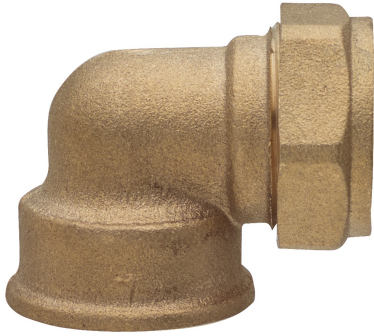

OT6090

F/female thread elbow.

Technical specifications

D X RP	BAG	MASTER BOX	CODE	A	B
10 x 3/8"	10	100	OT6090A38010000	26,5	23
12 x 3/8"	10	250	OT6090A38012000	26,5	23
12 x 1/2"	10	100	OT6090A12012000	28,5	24
14 x 1/2"	10	100	OT6090A12014000	29	26
15 x 1/2"	10	100	OT6090A12015000	29,5	26
16 x 1/2"	10	100	OT6090A12016000	29,5	26
18 x 1/2"	10	100	OT6090A12018000	31	28
18 x 3/4"	10	100	OT6090A34018000	34	30
22 x 3/4"	10	100	OT6090A34022000	34	30,5
22 x 1"	10	50	OT6090B01022000	38	36
28 x 1"	10	50	OT6090B01028000	42	35