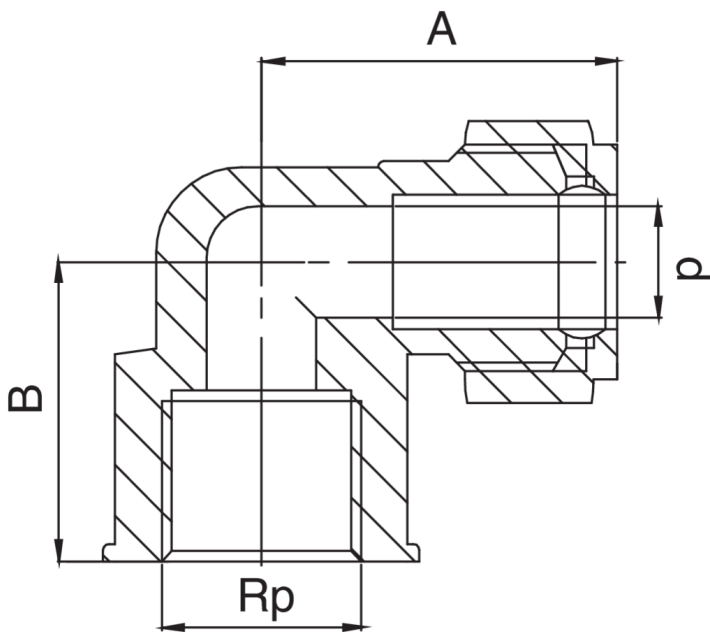

OT6090

F/female thread elbow.

Technical specifications

D X RP	BAG	MASTER BOX	CODE	A	B
10 x 3/8"	10	100	OT6090A38010000	26,5	23
12 x 3/8"	10	250	OT6090A38012000	26,5	23
12 x 1/2"	10	100	OT6090A12012000	28,5	24
14 x 1/2"	10	100	OT6090A12014000	29	26
15 x 1/2"	10	100	OT6090A12015000	29,5	26
16 x 1/2"	10	100	OT6090A12016000	29,5	26
18 x 1/2"	10	100	OT6090A12018000	31	28
18 x 3/4"	10	100	OT6090A34018000	34	30
22 x 3/4"	10	100	OT6090A34022000	34	30,5
22 x 1"	10	50	OT6090B01022000	38	36
28 x 1"	10	50	OT6090B01028000	42	35