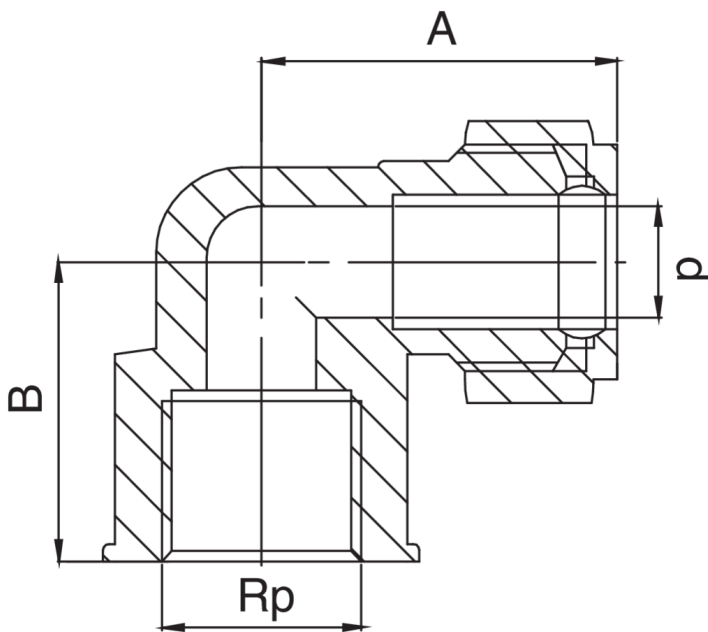

OT6090

F/female thread elbow.

Technical specifications

D X RP	BAG	MASTER BOX	CODE	A	B
10 x 3/8"	10	100	OT6090A38010000	26,5	23
12 x 3/8"	10	250	OT6090A38012000	26,5	23
12 x 1/2"	10	100	OT6090A12012000	28,5	24
14 x 1/2"	10	100	OT6090A12014000	29	26
15 x 1/2"	10	100	OT6090A12015000	29,5	26
16 x 1/2"	10	100	OT6090A12016000	29,5	26
18 x 1/2"	10	100	OT6090A12018000	31	28
18 x 3/4"	10	100	OT6090A34018000	34	30
22 x 3/4"	10	100	OT6090A34022000	34	30,5
22 x 1"	10	50	OT6090B01022000	38	36
28 x 1"	10	50	OT6090B01028000	42	35