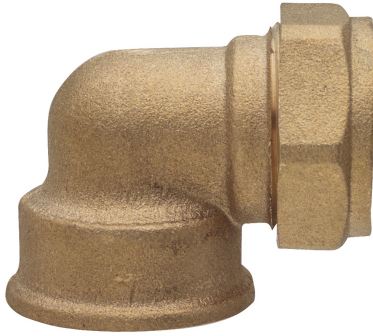

## OT6090

F/female thread elbow.

### Technical specifications

D X RP	BAG	MASTER BOX	CODE	A	B
10 x 3/8"	10	100	OT6090A38010000	26,5	23
12 x 3/8"	10	250	OT6090A38012000	26,5	23
12 x 1/2"	10	100	OT6090A12012000	28,5	24
14 x 1/2"	10	100	OT6090A12014000	29	26
15 x 1/2"	10	100	OT6090A12015000	29,5	26
16 x 1/2"	10	100	OT6090A12016000	29,5	26
18 x 1/2"	10	100	OT6090A12018000	31	28
18 x 3/4"	10	100	OT6090A34018000	34	30
22 x 3/4"	10	100	OT6090A34022000	34	30,5
22 x 1"	10	50	OT6090B01022000	38	36
28 x 1"	10	50	OT6090B01028000	42	35