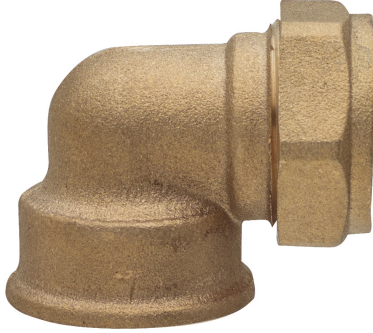

## OT6090

F/female thread elbow.

### Technical specifications

<b>D X RP</b>	<b>BAG</b>	<b>MASTER BOX</b>	<b>CODE</b>	<b>A</b>	<b>B</b>
10 x 3/8"	10	100	OT6090A38010000	26,5	23
12 x 3/8"	10	250	OT6090A38012000	26,5	23
12 x 1/2"	10	100	OT6090A12012000	28,5	24
14 x 1/2"	10	100	OT6090A12014000	29	26
15 x 1/2"	10	100	OT6090A12015000	29,5	26
16 x 1/2"	10	100	OT6090A12016000	29,5	26
18 x 1/2"	10	100	OT6090A12018000	31	28
18 x 3/4"	10	100	OT6090A34018000	34	30
22 x 3/4"	10	100	OT6090A34022000	34	30,5
22 x 1"	10	50	OT6090B01022000	38	36
28 x 1"	10	50	OT6090B01028000	42	35