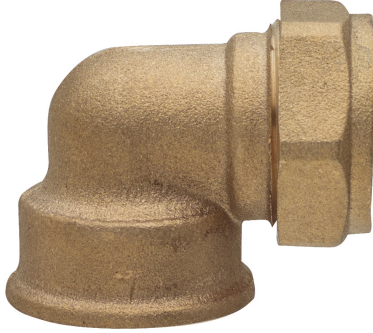

OT6090

F/female thread elbow.

Technical specifications

D X RP	BAG	MASTER BOX	CODE	A	B
10 x 3/8"	10	100	OT6090A38010000	26,5	23
12 x 3/8"	10	250	OT6090A38012000	26,5	23
12 x 1/2"	10	100	OT6090A12012000	28,5	24
14 x 1/2"	10	100	OT6090A12014000	29	26
15 x 1/2"	10	100	OT6090A12015000	29,5	26
16 x 1/2"	10	100	OT6090A12016000	29,5	26
18 x 1/2"	10	100	OT6090A12018000	31	28
18 x 3/4"	10	100	OT6090A34018000	34	30
22 x 3/4"	10	100	OT6090A34022000	34	30,5
22 x 1"	10	50	OT6090B01022000	38	36
28 x 1"	10	50	OT6090B01028000	42	35