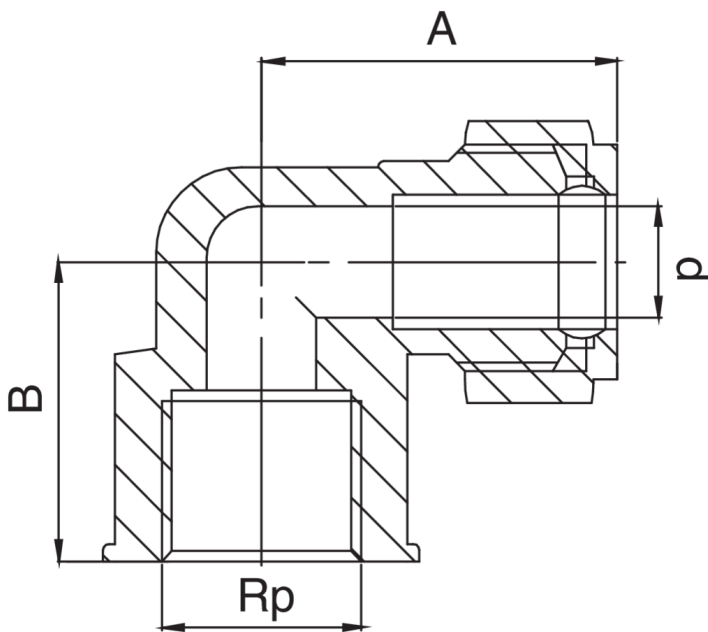

## OT6090

F/female thread elbow.

### Technical specifications

D X RP	BAG	MASTER BOX	CODE	A	B
10 x 3/8"	10	100	OT6090A38010000	26,5	23
12 x 3/8"	10	250	OT6090A38012000	26,5	23
12 x 1/2"	10	100	OT6090A12012000	28,5	24
14 x 1/2"	10	100	OT6090A12014000	29	26
15 x 1/2"	10	100	OT6090A12015000	29,5	26
16 x 1/2"	10	100	OT6090A12016000	29,5	26
18 x 1/2"	10	100	OT6090A12018000	31	28
18 x 3/4"	10	100	OT6090A34018000	34	30
22 x 3/4"	10	100	OT6090A34022000	34	30,5
22 x 1"	10	50	OT6090B01022000	38	36
28 x 1"	10	50	OT6090B01028000	42	35