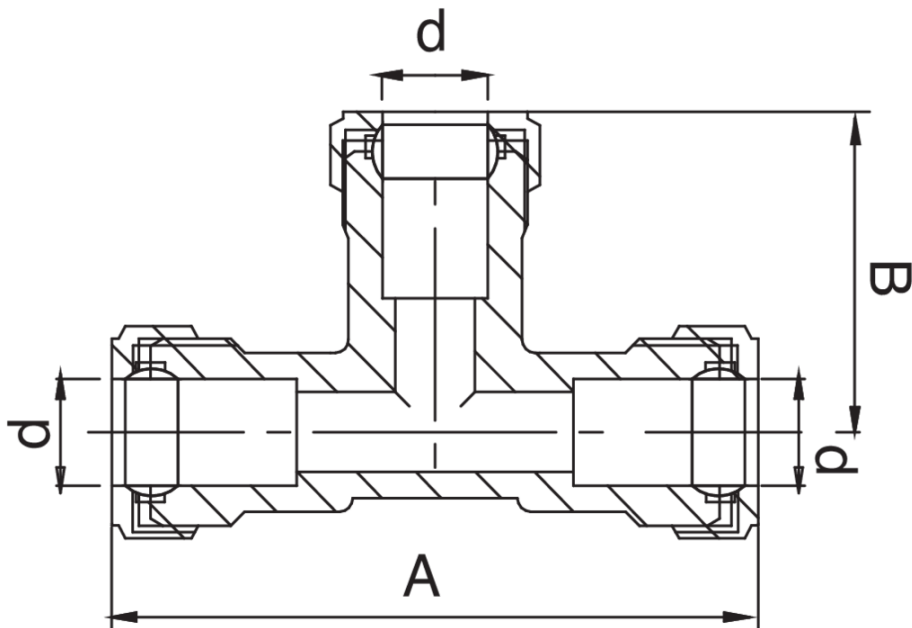

Technical specifications

D	BAG	MASTER BOX	CODE	A	B
8	10	100	OT6005008008008	47	23,5
10	10	100	OT6005010010010	52	26
12	10	100	OT6005012012012	53	26,5
14	10	100	OT6005014014014	57	28,5
15	10	100	OT6005015015015	58	29
16	10	100	OT6005016016016	59	29,5
18	10	100	OT6005018018018	61	30,5
22	10	50	OT6005022022022	67	33,5
28	10	30	OT6005028028028	84	42