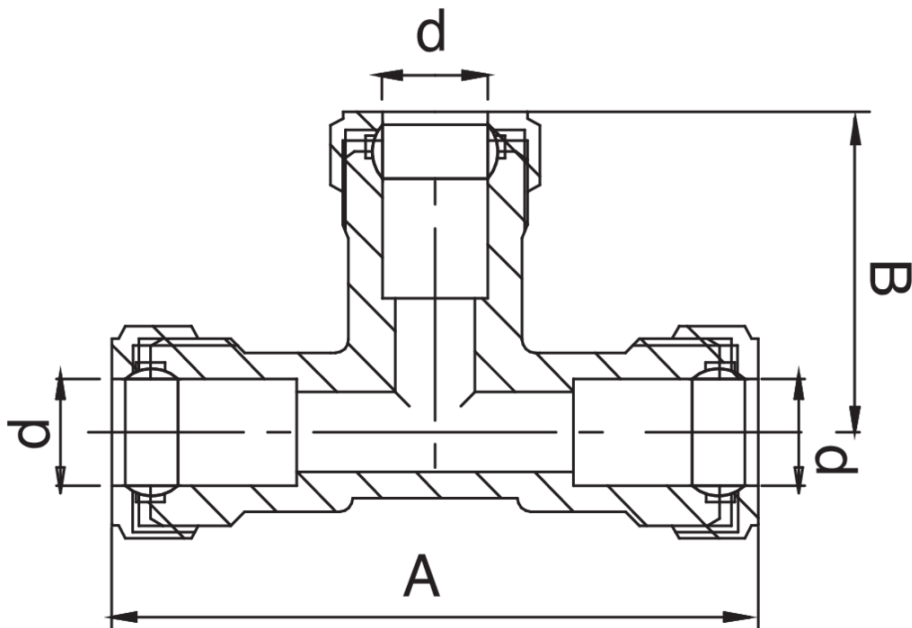

### Technical specifications

D	BAG	MASTER BOX	CODE	A	B
8	10	100	OT6005008008008	47	23,5
10	10	100	OT6005010010010	52	26
12	10	100	OT6005012012012	53	26,5
14	10	100	OT6005014014014	57	28,5
15	10	100	OT6005015015015	58	29
16	10	100	OT6005016016016	59	29,5
18	10	100	OT6005018018018	61	30,5
22	10	50	OT6005022022022	67	33,5
28	10	30	OT6005028028028	84	42