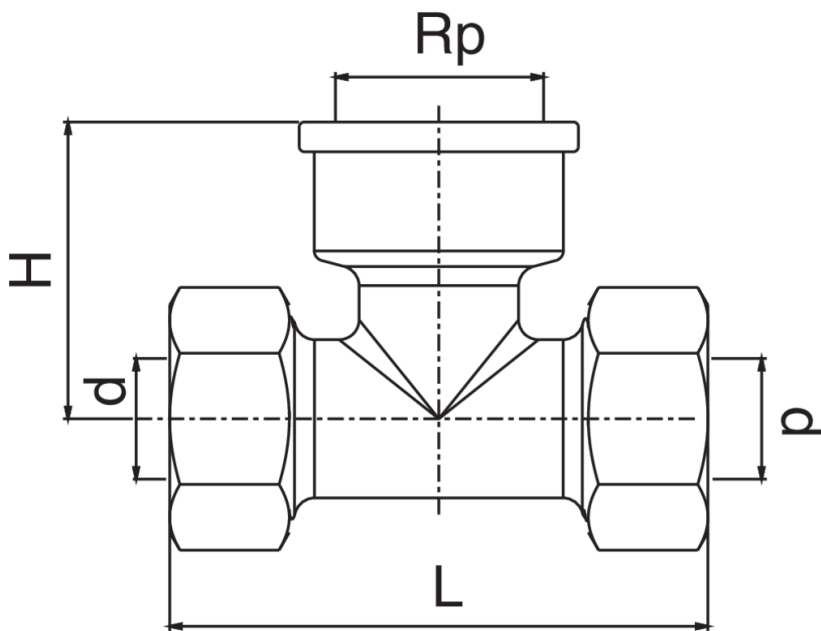

OT2130

F/female thread/F tee.

Technical specifications

D X RP	BAG	MASTER BOX	CODE	L	H
10 x 3/8"	10	100	OT2130010A38010	65	34
10 x 1/2"	10	60	OT2130010A12010	67	35
12 x 3/8"	10	100	OT2130012A38012	67	35
12 x 1/2"	5	70	OT2130012A12012	67,5	35,5
14 x 1/2"	5	50	OT2130014A12014	71	36,5
16 x 1/2"	5	50	OT2130016A12016	73	36,5
18 x 1/2"	5	40	OT2130018A12018	74	38
18 x 3/4"	5	50	OT2130018A34018	78	39
22 x 3/4"	5	30	OT2130022A34022	80,5	40