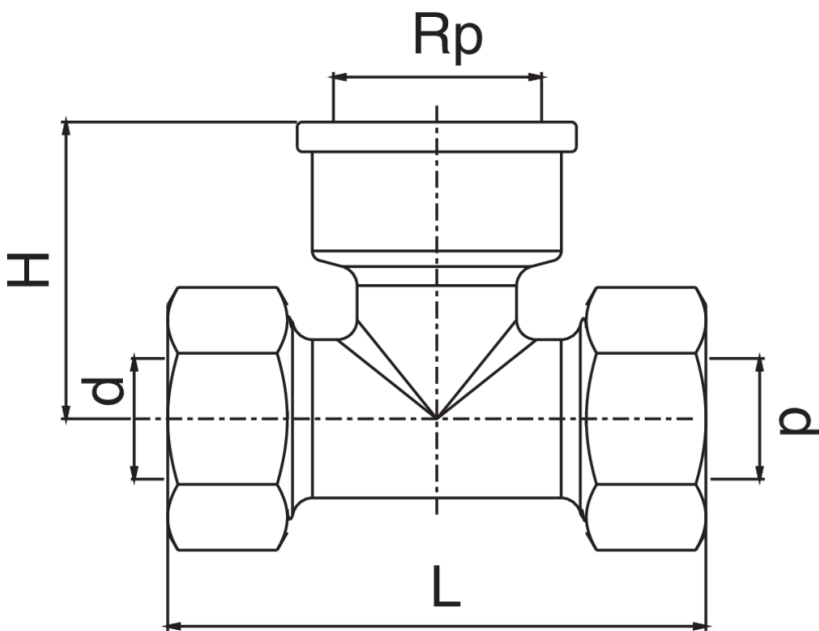

OT2130

F/female thread/F tee.

Technical specifications

D X RP	BAG	MASTER BOX	CODE	L	H
10 x 3/8"	10	100	OT2130010A38010	65	34
10 x 1/2"	10	60	OT2130010A12010	67	35
12 x 3/8"	10	100	OT2130012A38012	67	35
12 x 1/2"	5	70	OT2130012A12012	67,5	35,5
14 x 1/2"	5	50	OT2130014A12014	71	36,5
16 x 1/2"	5	50	OT2130016A12016	73	36,5
18 x 1/2"	5	40	OT2130018A12018	74	38
18 x 3/4"	5	50	OT2130018A34018	78	39
22 x 3/4"	5	30	OT2130022A34022	80,5	40