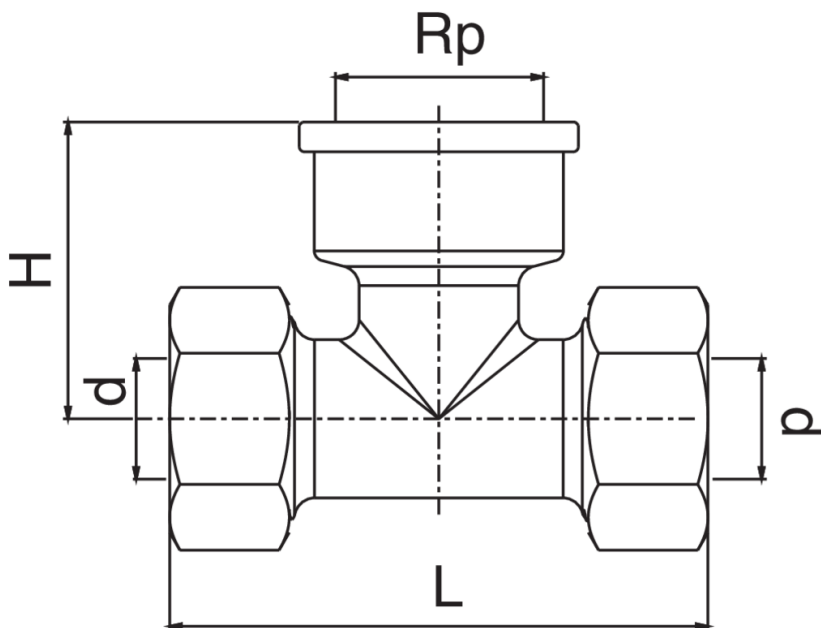

OT2130

F/female thread/F tee.

Technical specifications

D X RP	BAG	MASTER BOX	CODE	L	H
10 x 3/8"	10	100	OT2130010A38010	65	34
10 x 1/2"	10	60	OT2130010A12010	67	35
12 x 3/8"	10	100	OT2130012A38012	67	35
12 x 1/2"	5	70	OT2130012A12012	67,5	35,5
14 x 1/2"	5	50	OT2130014A12014	71	36,5
16 x 1/2"	5	50	OT2130016A12016	73	36,5
18 x 1/2"	5	40	OT2130018A12018	74	38
18 x 3/4"	5	50	OT2130018A34018	78	39
22 x 3/4"	5	30	OT2130022A34022	80,5	40