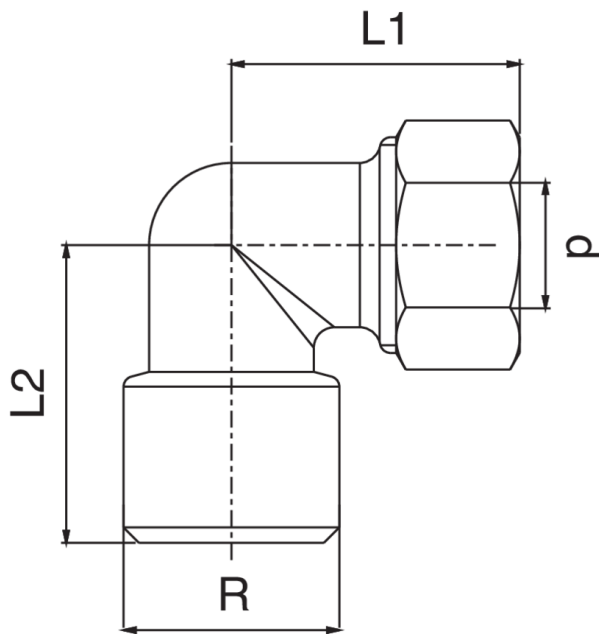

## OT2092

F/male thread elbow.

### Technical specifications

D X R	BAG	MASTER BOX	CODE	L1	L2
10 x 3/8"	10	100	OT2092A38010000	31	25
10 x 1/2"	10	100	OT2092A12010000	32	27
12 x 3/8"	10	100	OT2092A38012000	32	26
12 x 1/2"	10	80	OT2092A12012000	33	28
14 x 1/2"	10	100	OT2092A12014000	35	30
14 x 3/4"	10	100	OT2092A34014000	36	32
16 x 1/2"	10	70	OT2092A12016000	35,5	30
16 x 3/4"	10	100	OT2092A34016000	37	35
18 x 1/2"	10	80	OT2092A12018000	37	33
18 x 3/4"	5	100	OT2092A34018000	38	35
22 x 3/4"	5	40	OT2092A34022000	41,5	39