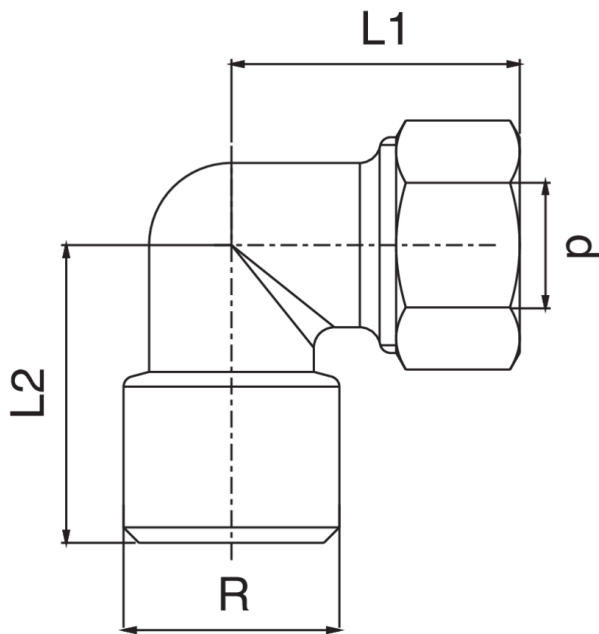

OT2092

F/male thread elbow.

Technical specifications

D X R	BAG	MASTER BOX	CODE	L1	L2
10 x 3/8"	10	100	OT2092A38010000	31	25
10 x 1/2"	10	100	OT2092A12010000	32	27
12 x 3/8"	10	100	OT2092A38012000	32	26
12 x 1/2"	10	80	OT2092A12012000	33	28
14 x 1/2"	10	100	OT2092A12014000	35	30
14 x 3/4"	10	100	OT2092A34014000	36	32
16 x 1/2"	10	70	OT2092A12016000	35,5	30
16 x 3/4"	10	100	OT2092A34016000	37	35
18 x 1/2"	10	80	OT2092A12018000	37	33
18 x 3/4"	5	100	OT2092A34018000	38	35
22 x 3/4"	5	40	OT2092A34022000	41,5	39