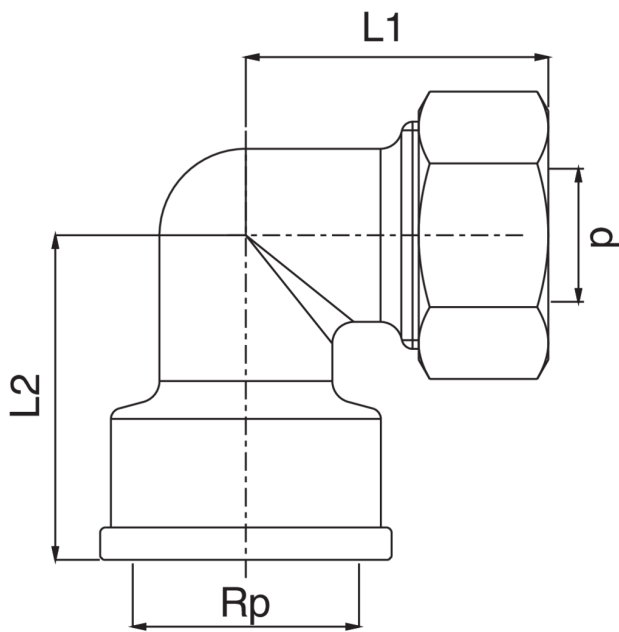

## OT2090

F/female thread elbow.

### Technical specifications

D X RP	BAG	MASTER BOX	CODE	L1	L2
10 x 3/8"	10	120	OT2090A38010000	31	25
10 x 1/2"	10	80	OT2090A12010000	32	27
12 x 3/8"	10	100	OT2090A38012000	32	26
12 x 1/2"	10	100	OT2090A12012000	33	28
14 x 1/2"	10	80	OT2090A12014000	35	30
14 x 3/4"	10	50	OT2090A34014000	36	32
16 x 1/2"	10	70	OT2090A12016000	35	30
16 x 3/4"	5	50	OT2090A34016000	37	35
18 x 1/2"	10	80	OT2090A12018000	40,5	31,5
18 x 3/4"	10	100	OT2090A34018000	38	35
22 x 1/2"	10	50	OT2090A12022000	41,5	33,5
22 x 3/4"	10	40	OT2090A34022000	41,5	41