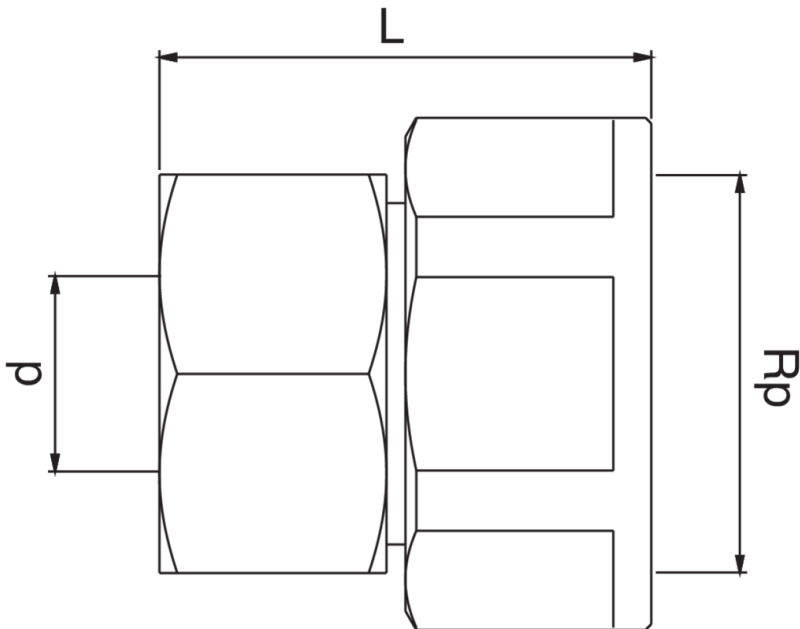

OT2010

F/female thread adapter.

Technical specifications

D X RP	BAG	MASTER BOX	CODE	L
8 x 3/8"	10	200	OT2010A38008000	29
10 x 3/8"	10	250	OT2010A38010000	30
10 x 1/2"	10	250	OT2010A12010000	30,5
12 x 3/8"	10	180	OT2010A38012000	33
12 x 1/2"	10	150	OT2010A12012000	35
12 x 3/4"	10	100	OT2010A34012000	35
14 x 3/8"	10	150	OT2010A38014000	34
14 x 1/2"	10	200	OT2010A12014000	30,5
14 x 3/4"	10	100	OT2010A34014000	36
16 x 1/2"	10	100	OT2010A12016000	31
16 x 3/4"	10	100	OT2010A34016000	36,5
18 x 1/2"	10	120	OT2010A12018000	31
18 x 3/4"	10	100	OT2010A34018000	36,5
18 x 1"	10	50	OT2010B01018000	38
22 x 3/4"	10	70	OT2010A34022000	37,5
22 x 1"	10	60	OT2010B01022000	39
28 x 1"	5	50	OT2010B01028000	41