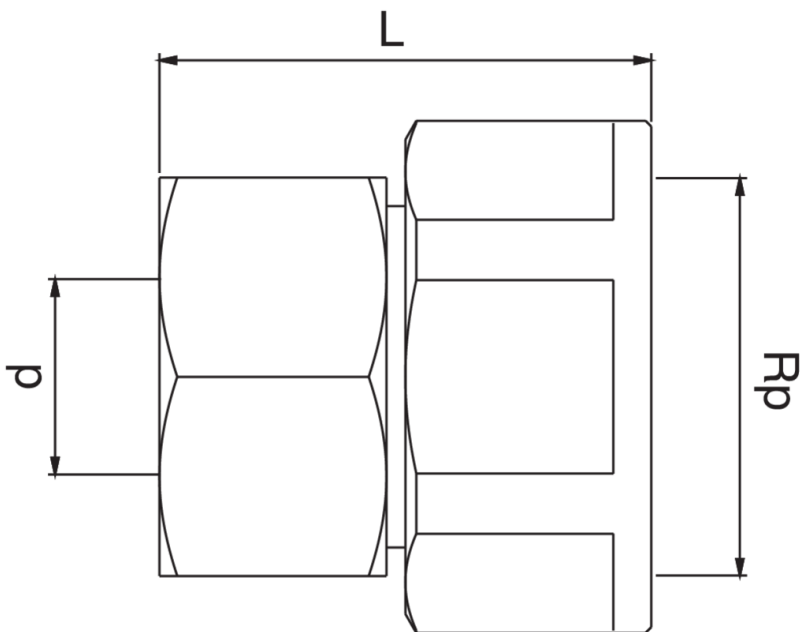

OT2010

F/female thread adapter.

Technical specifications

D X RP	BAG	MASTER BOX	CODE	L
8 x 3/8"	10	200	OT2010A38008000	29
10 x 3/8"	10	250	OT2010A38010000	30
10 x 1/2"	10	250	OT2010A12010000	30,5
12 x 3/8"	10	180	OT2010A38012000	33
12 x 1/2"	10	150	OT2010A12012000	35
12 x 3/4"	10	100	OT2010A34012000	35
14 x 3/8"	10	150	OT2010A38014000	34
14 x 1/2"	10	200	OT2010A12014000	30,5
14 x 3/4"	10	100	OT2010A34014000	36
16 x 1/2"	10	100	OT2010A12016000	31
16 x 3/4"	10	100	OT2010A34016000	36,5
18 x 1/2"	10	120	OT2010A12018000	31
18 x 3/4"	10	100	OT2010A34018000	36,5
18 x 1"	10	50	OT2010B01018000	38
22 x 3/4"	10	70	OT2010A34022000	37,5
22 x 1"	10	60	OT2010B01022000	39
28 x 1"	5	50	OT2010B01028000	41