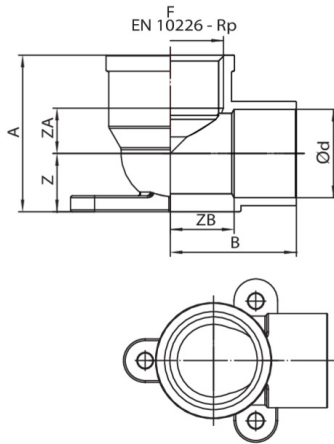

F/female thread 90° elbow with 3-hole wallplate.

Technical specifications

D X F	BAG	MASTER BOX	CODE	A	B	ZA	ZB	Z
12 x 1/2"	10	200	RB4471A12012000	29	21	8,1	12,4	9
15 x 1/2"	25	150	RB4471A12015000	4,5	34	28	12	9
18 x 1/2"	10	100	RB4471A12018000	35	25,9	13	13,2	11,5
22 x 1/2"	10	80	RB4471A12022000	36,7	27,2	13	11,7	13,5
22 x 3/4"	10	50	RB4471A34022000	39	31,4	11,3	15,5	14,5