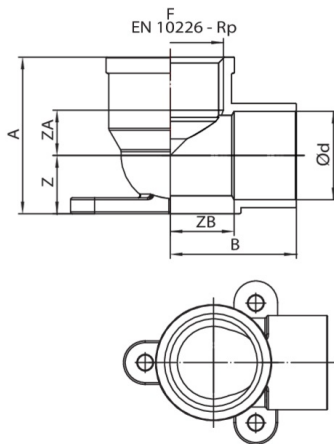

F/female thread 90° elbow with 3-hole wallplate.

Technical specifications

D X F	BAG	MASTER BOX	CODE	A	B	ZA	ZB	Z
12 x 1/2"	10	200	RB4471A12012000	29	21	8,1	12,4	9
15 x 1/2"	25	150	RB4471A12015000	4,5	34	28	12	9
18 x 1/2"	10	100	RB4471A12018000	35	25,9	13	13,2	11,5
22 x 1/2"	10	80	RB4471A12022000	36,7	27,2	13	11,7	13,5
22 x 3/4"	10	50	RB4471A34022000	39	31,4	11,3	15,5	14,5