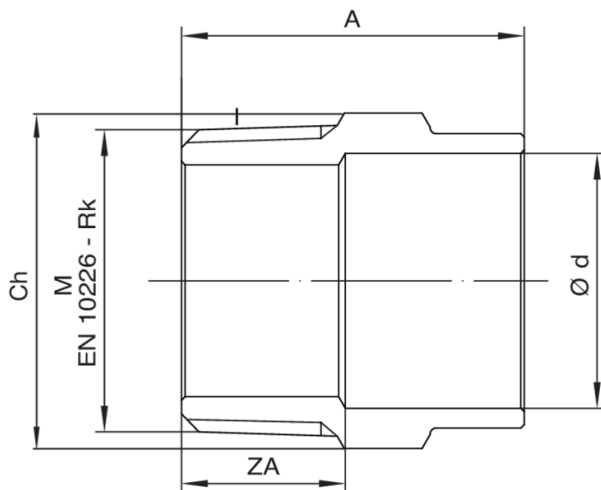

RB4243

F/male thread adapter.

Technical specifications

D X M	BAG	MASTER BOX	CODE	A	ZA	I	CH
10 x 3/8"	10	500	RB4243A38010000	21,7	13,9	8,6	18
10 x 1/2"	10	300	RB4243A12010000	23,3	15,5	10,9	21
12 x 3/8"	10	500	RB4243A38012000	22	13,4	8,6	18
12 x 1/2"	10	350	RB4243A12012000	23,8	15,2	10,9	21
14 x 3/8"	10	300	RB4243A38014000	23,2	12,6	8,6	18
14 x 1/2"	10	300	RB4243A12014000	25,3	14,7	10,9	21
14 x 3/4"	10	200	RB4243A34014000	28	17,4	12	27
15 x 3/8"	10	300	RB4243A38015000	23,3	12,7	8,6	18
15 x 1/2"	10	300	RB4243A12015000	24	13,4	10,9	21
15 x 3/4"	10	200	RB4243A34015000	27,4	16,8	12	27
16 x 1/2"	10	300	RB4243A12016000	24,3	13,7	10,9	21
16 x 3/4"	10	200	RB4243A34016000	28,4	17,8	12	27
18 x 1/2"	10	300	RB4243A12018000	25,2	12,6	10,9	21
18 x 3/4"	10	200	RB4243A34018000	28,5	15,4	12	27
22 x 1/2"	10	200	RB4243A12022000	31,9	15,5	10,9	27
22 x 3/4"	10	150	RB4243A34022000	29,5	14,1	12	27
22 x 1"	10	100	RB4243B01022000	32,4	17	13,8	34
28 x 1/2"	10	100	RB4243A12028000	34,3	14,9	10,9	31
28 x 3/4"	10	100	RB4243A34028000	34,5	16,1	12	32
28 x 1"	10	100	RB4243B01028000	34,7	16,3	13,8	34
28 x 1"1/4	5	50	RB4243B14028000	40,7	22,3	16,4	42
35 x 1"	5	70	RB4243B01035000	42,4	18,4	13,8	40
35 x 1"1/4	5	50	RB4243B14035000	42,3	19,3	16,4	42
35 x 1"1/2	5	80	RB4243B12035000	40,9	17,9	17,2	48
42 x 1"1/4	5	40	RB4243B14042000	48,7	22,2	16,4	46
42 x 1"1/2	5	35	RB4243B12042000	46,2	19,2	17,2	48
54 x 1"1/2	5	25	RB4243B12054000	57,4	24,4	17,2	60
54 x 2"	5	20	RB4243C02054000	56	24	20,5	60
64 x 2"1/2	1	15	RB4243C12064000	59,9	27,4	22	71
70 x 2"1/2	1	15	RB4243C12070000	64	29,5	22	78
76 x 2"1/2	1	20	RB4243C12076000	64,9	30,4	22	84
76 x 3"	1	16	RB4243D03076000	64,7	31,2	25,5	90
89 x 3"	1	10	RB4243D03089000	74,6	36,1	25,5	96
108 x 4"	1	6	RB4243E04108000	98	48	30	105