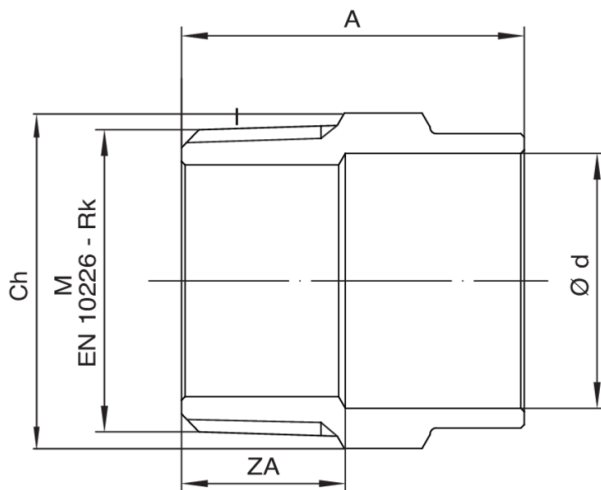

**RB4243**

F/male thread adapter.

## Technical specifications

D X M	BAG	MASTER BOX	CODE	A	ZA	I	CH
10 x 3/8"	10	500	RB4243A38010000	21,7	13,9	8,6	18
10 x 1/2"	10	300	RB4243A12010000	23,3	15,5	10,9	21
12 x 3/8"	10	500	RB4243A38012000	22	13,4	8,6	18
12 x 1/2"	10	350	RB4243A12012000	23,8	15,2	10,9	21
14 x 3/8"	10	300	RB4243A38014000	23,2	12,6	8,6	18
14 x 1/2"	10	300	RB4243A12014000	25,3	14,7	10,9	21
14 x 3/4"	10	200	RB4243A34014000	28	17,4	12	27
15 x 3/8"	10	300	RB4243A38015000	23,3	12,7	8,6	18
15 x 1/2"	10	300	RB4243A12015000	24	13,4	10,9	21
15 x 3/4"	10	200	RB4243A34015000	27,4	16,8	12	27
16 x 1/2"	10	300	RB4243A12016000	24,3	13,7	10,9	21
16 x 3/4"	10	200	RB4243A34016000	28,4	17,8	12	27
18 x 1/2"	10	300	RB4243A12018000	25,2	12,6	10,9	21
18 x 3/4"	10	200	RB4243A34018000	28,5	15,4	12	27
22 x 1/2"	10	200	RB4243A12022000	31,9	15,5	10,9	27
22 x 3/4"	10	150	RB4243A34022000	29,5	14,1	12	27
22 x 1"	10	100	RB4243B01022000	32,4	17	13,8	34
28 x 1/2"	10	100	RB4243A12028000	34,3	14,9	10,9	31
28 x 3/4"	10	100	RB4243A34028000	34,5	16,1	12	32
28 x 1"	10	100	RB4243B01028000	34,7	16,3	13,8	34
28 x 1"1/4	5	50	RB4243B14028000	40,7	22,3	16,4	42
35 x 1"	5	70	RB4243B01035000	42,4	18,4	13,8	40
35 x 1"1/4	5	50	RB4243B14035000	42,3	19,3	16,4	42
35 x 1"1/2	5	80	RB4243B12035000	40,9	17,9	17,2	48
42 x 1"1/4	5	40	RB4243B14042000	48,7	22,2	16,4	46
42 x 1"1/2	5	35	RB4243B12042000	46,2	19,2	17,2	48
54 x 1"1/2	5	25	RB4243B12054000	57,4	24,4	17,2	60
54 x 2"	5	20	RB4243C02054000	56	24	20,5	60
64 x 2"1/2	1	15	RB4243C12064000	59,9	27,4	22	71
70 x 2"1/2	1	15	RB4243C12070000	64	29,5	22	78
76 x 2"1/2	1	20	RB4243C12076000	64,9	30,4	22	84
76 x 3"	1	16	RB4243D03076000	64,7	31,2	25,5	90
89 x 3"	1	10	RB4243D03089000	74,6	36,1	25,5	96
108 x 4"	1	6	RB4243E04108000	98	48	30	105