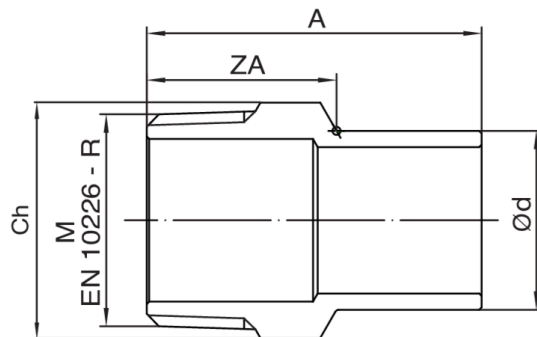

RB4280

M/male thread coupling.

Technical specifications

Ø D X M	BAG	MASTER BOX	CODE	A	ZA	CH
12 x 3/8"	10	300	RB4280A38012000	27,3	16,2	18
15 x 1/2"	10	100	RB4280A12015000	32,4	19,3	21
22 x 1/2"	10	100	RB4280A12022000	41,2	23,3	25
22 x 3/4"	10	100	RB4280A34022000	41,3	23,4	27
28 x 1"	5	80	RB4280B01028000	47,6	26,7	34
35 x 1"1/4	5	20	RB4280B14035000	54,2	28,2	42
54 x 2"	-	10	RB4280C02054000	73,4	38,4	60