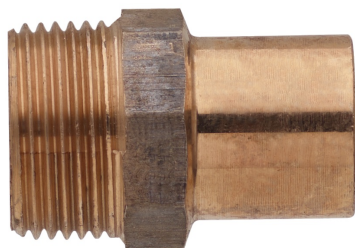

**RB4280**

M/male thread coupling.

Technical specifications

Ø D X M	BAG	MASTER BOX	CODE	A	ZA	CH
12 x 3/8"	10	300	RB4280A38012000	27,3	16,2	18
15 x 1/2"	10	100	RB4280A12015000	32,4	19,3	21
22 x 1/2"	10	100	RB4280A12022000	41,2	23,3	25
22 x 3/4"	10	100	RB4280A34022000	41,3	23,4	27
28 x 1"	5	80	RB4280B01028000	47,6	26,7	34
35 x 1"1/4	5	20	RB4280B14035000	54,2	28,2	42
54 x 2"	-	10	RB4280C02054000	73,4	38,4	60