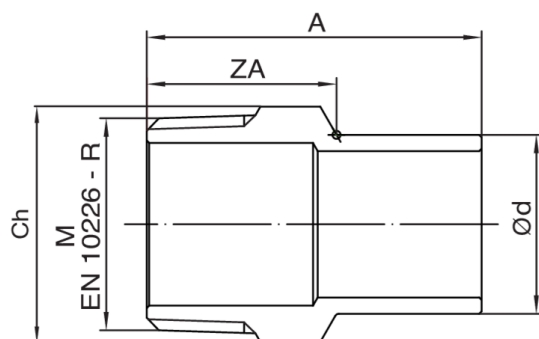

**RB4280**

M/male thread coupling.

Technical specifications

Ø D X M	BAG	MASTER BOX	CODE	A	ZA	CH
12 x 3/8"	10	300	RB4280A38012000	27,3	16,2	18
15 x 1/2"	10	100	RB4280A12015000	32,4	19,3	21
22 x 1/2"	10	100	RB4280A12022000	41,2	23,3	25
22 x 3/4"	10	100	RB4280A34022000	41,3	23,4	27
28 x 1"	5	80	RB4280B01028000	47,6	26,7	34
35 x 1"1/4	5	20	RB4280B14035000	54,2	28,2	42
54 x 2"	-	10	RB4280C02054000	73,4	38,4	60