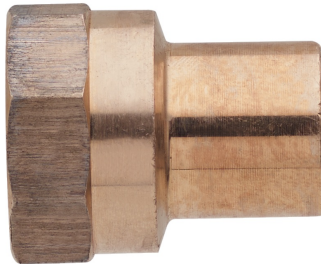

RB4246

Male/female thread adapter.

Technical specifications

Ø D x F	BAG	MASTER BOX	CODE	A	ZA	CH
12 x 3/8"	10	300	RB4246A38012000	25,1	14	21
12 x 1/2"	10	200	RB4246A12012000	29,5	18,4	25
15 x 3/8"	10	300	RB4246A38015000	26,2	13,1	21
15 x 1/2"	10	100	RB4246A12015000	30,6	17,5	25
18 x 1/2"	10	100	RB4246A12018000	32,9	17,8	25
22 x 1/2"	10	150	RB4246A12022000	36	18,1	25
22 x 3/4"	10	100	RB4246A34022000	37,1	19,2	31
28 x 1"	5	100	RB4246B01028000	43,4	22,5	38
35 x 1"1/4	5	30	RB4246B14035000	50,7	25,2	48
42 x 1"1/2	5	30	RB4246B12042000	54,2	24,7	56