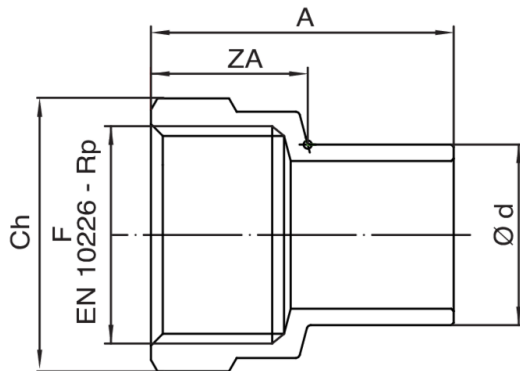

Male/female thread adapter.

Technical specifications

Ø D x F	BAG	MASTER BOX	CODE	A	ZA	CH
12 x 3/8"	10	300	RB4246A38012000	25,1	14	21
12 x 1/2"	10	200	RB4246A12012000	29,5	18,4	25
15 x 3/8"	10	300	RB4246A38015000	26,2	13,1	21
15 x 1/2"	10	100	RB4246A12015000	30,6	17,5	25
18 x 1/2"	10	100	RB4246A12018000	32,9	17,8	25
22 x 1/2"	10	150	RB4246A12022000	36	18,1	25
22 x 3/4"	10	100	RB4246A34022000	37,1	19,2	31
28 x 1"	5	100	RB4246B01028000	43,4	22,5	38
35 x 1"1/4	5	30	RB4246B14035000	50,7	25,2	48
42 x 1"1/2	5	30	RB4246B12042000	54,2	24,7	56