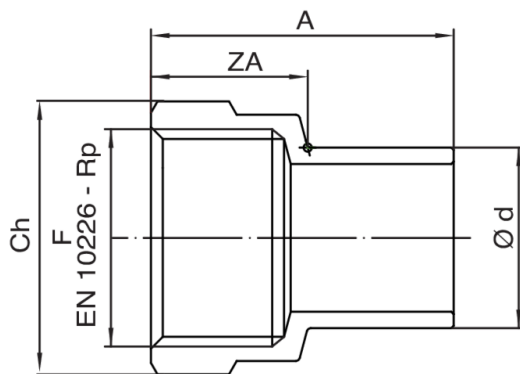

RB4246

Male/female thread adapter.

Technical specifications

Ø D x F	BAG	MASTER BOX	CODE	A	ZA	CH
12 x 3/8"	10	300	RB4246A38012000	25,1	14	21
12 x 1/2"	10	200	RB4246A12012000	29,5	18,4	25
15 x 3/8"	10	300	RB4246A38015000	26,2	13,1	21
15 x 1/2"	10	100	RB4246A12015000	30,6	17,5	25
18 x 1/2"	10	100	RB4246A12018000	32,9	17,8	25
22 x 1/2"	10	150	RB4246A12022000	36	18,1	25
22 x 3/4"	10	100	RB4246A34022000	37,1	19,2	31
28 x 1"	5	100	RB4246B01028000	43,4	22,5	38
35 x 1"1/4	5	30	RB4246B14035000	50,7	25,2	48
42 x 1"1/2	5	30	RB4246B12042000	54,2	24,7	56