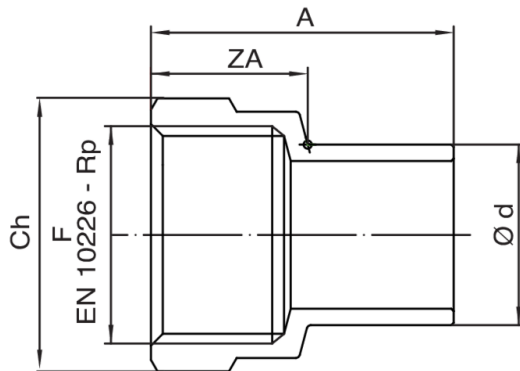

RB4246

Male/female thread adapter.

Technical specifications

Ø D x F	BAG	MASTER BOX	CODE	A	ZA	CH
12 x 3/8"	10	300	RB4246A38012000	25,1	14	21
12 x 1/2"	10	200	RB4246A12012000	29,5	18,4	25
15 x 3/8"	10	300	RB4246A38015000	26,2	13,1	21
15 x 1/2"	10	100	RB4246A12015000	30,6	17,5	25
18 x 1/2"	10	100	RB4246A12018000	32,9	17,8	25
22 x 1/2"	10	150	RB4246A12022000	36	18,1	25
22 x 3/4"	10	100	RB4246A34022000	37,1	19,2	31
28 x 1"	5	100	RB4246B01028000	43,4	22,5	38
35 x 1"1/4	5	30	RB4246B14035000	50,7	25,2	48
42 x 1"1/2	5	30	RB4246B12042000	54,2	24,7	56