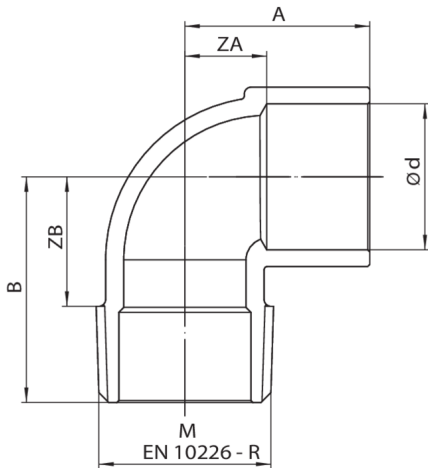

F/male thread 90° elbow.

## Technical specifications

Ø D X M	BAG	MASTER BOX	CODE	A	B	ZA	ZB
10 x 3/8"	10	200	RB4092A38010000	18	23	10,2	12
12 x 3/8"	10	250	RB4092A38012000	18	23	9,3	13,1
12 x 1/2"	10	250	RB4092A12012000	21,5	26	13,5	16
14 x 1/2"	10	250	RB4092A12014000	20	23	9,3	12,3
15 x 3/8"	10	200	RB4092A38015000	24	25	13,4	15,1
15 x 1/2"	10	200	RB4092A12015000	21,5	32,5	10,9	19,1
16 x 1/2"	10	150	RB4092A12016000	22,5	30,5	11,8	16,5
18 x 1/2"	10	150	RB4092A12018000	22	27	9	13,1
18 x 3/4"	10	100	RB4092A34018000	28	31	15,4	18
22 x 1/2"	10	100	RB4092A12022000	26	31	10,6	18,5
22 x 3/4"	10	100	RB4092A34022000	28	34	12,4	19,5
22 x 1"	5	75	RB4092B01022000	30,5	36	14,5	20
28 x 3/4"	10	100	RB4092A34028000	33	36,5	14,6	22,5
28 x 1"	10	50	RB4092B01028000	39	36,5	20,6	25
35 x 1"1/4	5	50	RB4092B14035000	43,5	46	20,5	28,7