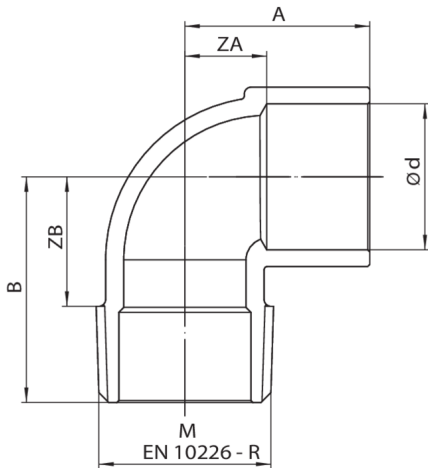

F/male thread 90° elbow.

Technical specifications

Ø D X M	BAG	MASTER BOX	CODE	A	B	ZA	ZB
10 x 3/8"	10	200	RB4092A38010000	18	23	10,2	12
12 x 3/8"	10	250	RB4092A38012000	18	23	9,3	13,1
12 x 1/2"	10	250	RB4092A12012000	21,5	26	13,5	16
14 x 1/2"	10	250	RB4092A12014000	20	23	9,3	12,3
15 x 3/8"	10	200	RB4092A38015000	24	25	13,4	15,1
15 x 1/2"	10	200	RB4092A12015000	21,5	32,5	10,9	19,1
16 x 1/2"	10	150	RB4092A12016000	22,5	30,5	11,8	16,5
18 x 1/2"	10	150	RB4092A12018000	22	27	9	13,1
18 x 3/4"	10	100	RB4092A34018000	28	31	15,4	18
22 x 1/2"	10	100	RB4092A12022000	26	31	10,6	18,5
22 x 3/4"	10	100	RB4092A34022000	28	34	12,4	19,5
22 x 1"	5	75	RB4092B01022000	30,5	36	14,5	20
28 x 3/4"	10	100	RB4092A34028000	33	36,5	14,6	22,5
28 x 1"	10	50	RB4092B01028000	39	36,5	20,6	25
35 x 1"1/4	5	50	RB4092B14035000	43,5	46	20,5	28,7