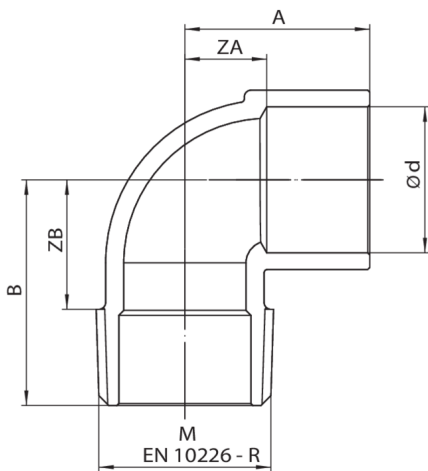

F/male thread 90° elbow.

Technical specifications

Ø D X M	BAG	MASTER BOX	CODE	A	B	ZA	ZB
10 x 3/8"	10	200	RB4092A38010000	18	23	10,2	12
12 x 3/8"	10	250	RB4092A38012000	18	23	9,3	13,1
12 x 1/2"	10	250	RB4092A12012000	21,5	26	13,5	16
14 x 1/2"	10	250	RB4092A12014000	20	23	9,3	12,3
15 x 3/8"	10	200	RB4092A38015000	24	25	13,4	15,1
15 x 1/2"	10	200	RB4092A12015000	21,5	32,5	10,9	19,1
16 x 1/2"	10	150	RB4092A12016000	22,5	30,5	11,8	16,5
18 x 1/2"	10	150	RB4092A12018000	22	27	9	13,1
18 x 3/4"	10	100	RB4092A34018000	28	31	15,4	18
22 x 1/2"	10	100	RB4092A12022000	26	31	10,6	18,5
22 x 3/4"	10	100	RB4092A34022000	28	34	12,4	19,5
22 x 1"	5	75	RB4092B01022000	30,5	36	14,5	20
28 x 3/4"	10	100	RB4092A34028000	33	36,5	14,6	22,5
28 x 1"	10	50	RB4092B01028000	39	36,5	20,6	25
35 x 1"1/4	5	50	RB4092B14035000	43,5	46	20,5	28,7