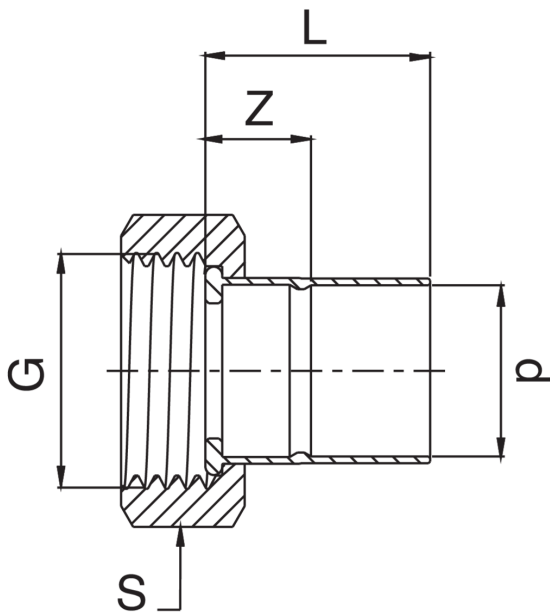

B5359G

Female thread valve connector with a swivel nut in brass.

Technical specifications

D X G	BAG	MASTER BOX	CODE	L MIN	S	Z
10 x 1/2"	10	200	B5359GA12010000	20	24	12
12 x 1/2"	10	250	B5359GA12012000	20	24	11
12 x 3/4"	10	100	B5359GA34012000	20	30	11
14 x 1/2"	10	250	B5359GA12014000	20	24	10
14 x 3/4"	25	250	B5359GA34014000	20	30	10
15 x 1/2"	10	250	B5359GA12015000	20	24	10
15 x 3/4"	10	200	B5359GA34015000	20	30	10
16 x 3/4"	10	200	B5359GA34016000	20	30	10
18 x 3/4"	10	150	B5359GA34018000	22	30	10
18 x 1"	10	100	B5359GB01018000	22	37	10
22 x 1"	10	100	B5359GB01022000	25	37	10
28 x 1"1/4	10	50	B5359GB14028000	28	46	10