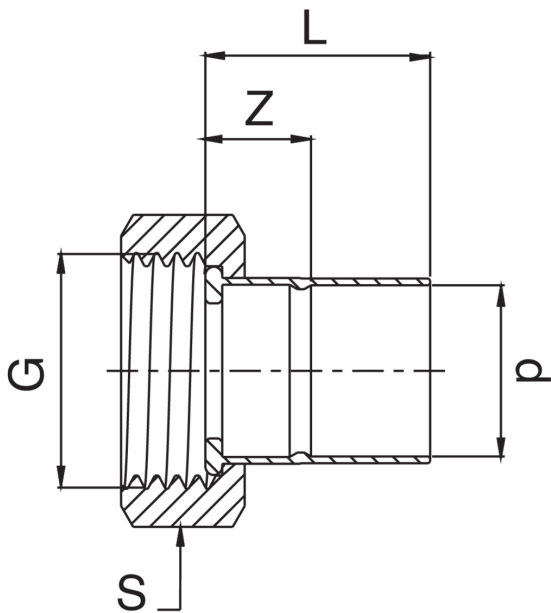

B5359G

Female thread valve connector with a swivel nut in brass.

Technical specifications

D X G	BAG	MASTER BOX	CODE	L MIN	S	Z
10 x 1/2"	10	200	B5359GA12010000	20	24	12
12 x 1/2"	10	250	B5359GA12012000	20	24	11
12 x 3/4"	10	100	B5359GA34012000	20	30	11
14 x 1/2"	10	250	B5359GA12014000	20	24	10
14 x 3/4"	25	250	B5359GA34014000	20	30	10
15 x 1/2"	10	250	B5359GA12015000	20	24	10
15 x 3/4"	10	200	B5359GA34015000	20	30	10
16 x 3/4"	10	200	B5359GA34016000	20	30	10
18 x 3/4"	10	150	B5359GA34018000	22	30	10
18 x 1"	10	100	B5359GB01018000	22	37	10
22 x 1"	10	100	B5359GB01022000	25	37	10
28 x 1"1/4	10	50	B5359GB14028000	28	46	10