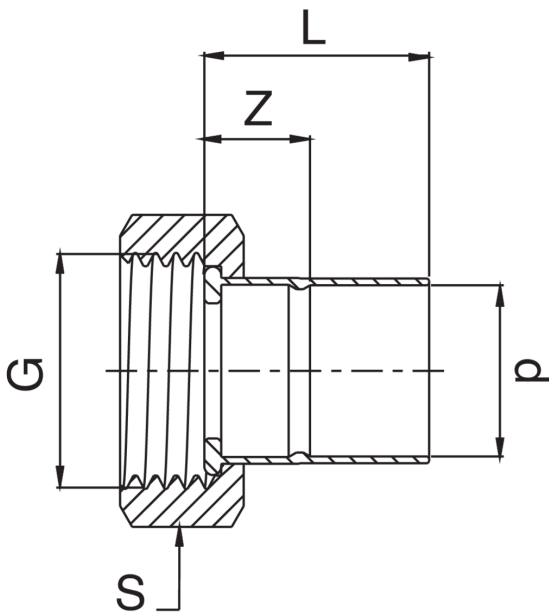

B5359G

Female thread valve connector with a swivel nut in brass.

Technical specifications

D X G	BAG	MASTER BOX	CODE	L MIN	S	Z
10 x 1/2"	10	200	B5359GA12010000	20	24	12
12 x 1/2"	10	250	B5359GA12012000	20	24	11
12 x 3/4"	10	100	B5359GA34012000	20	30	11
14 x 1/2"	10	250	B5359GA12014000	20	24	10
14 x 3/4"	25	250	B5359GA34014000	20	30	10
15 x 1/2"	10	250	B5359GA12015000	20	24	10
15 x 3/4"	10	200	B5359GA34015000	20	30	10
16 x 3/4"	10	200	B5359GA34016000	20	30	10
18 x 3/4"	10	150	B5359GA34018000	22	30	10
18 x 1"	10	100	B5359GB01018000	22	37	10
22 x 1"	10	100	B5359GB01022000	25	37	10
28 x 1"1/4	10	50	B5359GB14028000	28	46	10