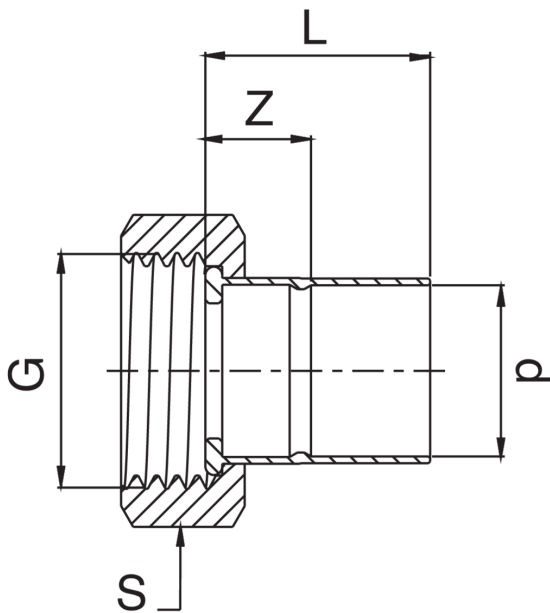

Female thread valve connector with a swivel nut in brass.

Technical specifications

D X G	BAG	MASTER BOX	CODE	L MIN	S	Z
10 x 1/2"	10	200	B5359GA12010000	20	24	12
12 x 1/2"	10	250	B5359GA12012000	20	24	11
12 x 3/4"	10	100	B5359GA34012000	20	30	11
14 x 1/2"	10	250	B5359GA12014000	20	24	10
14 x 3/4"	25	250	B5359GA34014000	20	30	10
15 x 1/2"	10	250	B5359GA12015000	20	24	10
15 x 3/4"	10	200	B5359GA34015000	20	30	10
16 x 3/4"	10	200	B5359GA34016000	20	30	10
18 x 3/4"	10	150	B5359GA34018000	22	30	10
18 x 1"	10	100	B5359GB01018000	22	37	10
22 x 1"	10	100	B5359GB01022000	25	37	10
28 x 1"1/4	10	50	B5359GB14028000	28	46	10