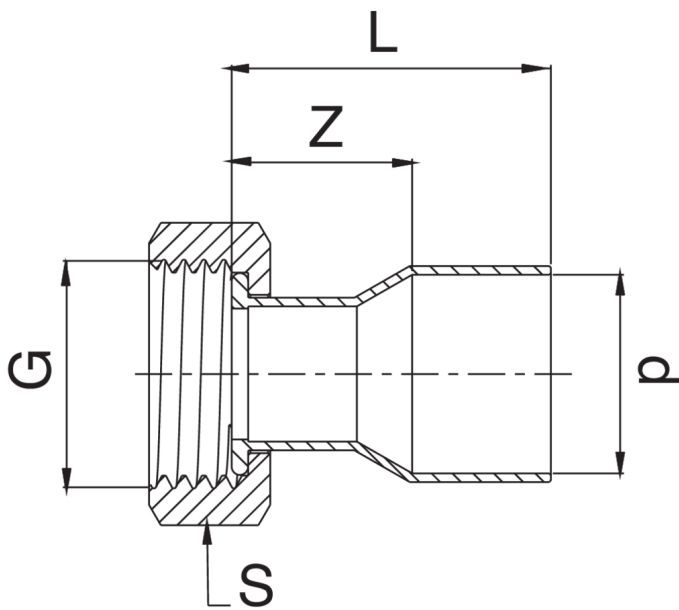

Female thread valve connector with a swivel nut in brass.

Technical specifications

D X G	BAG	MASTER BOX	CODE	L MIN	S	Z
12 x 3/8"	10	150	B5358GA38012000	22	21	13
12 x 1/2"	10	250	B5358GA12012000	25	24	16
12 x 3/4"	10	200	B5358GA34012000	25	30	16
14 x 1/2"	10	250	B5358GA12014000	25	24	14
14 x 3/4"	10	200	B5358GA34014000	26	30	15
15 x 1/2"	10	250	B5358GA12015000	25	24	14
15 x 3/4"	10	200	B5358GA34015000	27	30	16
16 x 1/2"	10	200	B5358GA12016000	25	24	14
16 x 3/4"	10	200	B5358GA34016000	27	30	16
18 x 3/4"	10	150	B5358GA34018000	28	30	15
18 x 1"	10	100	B5358GB01018000	31	37	18
22 x 3/4"	10	150	B5358GA34022000	34	30	19
22 x 1"	10	100	B5358GB01022000	35	37	20
28 x 1"1/4	10	50	B5358GB14028000	39	46	21
54 x 2"	1	16	B5358GC02054000	67	64	35