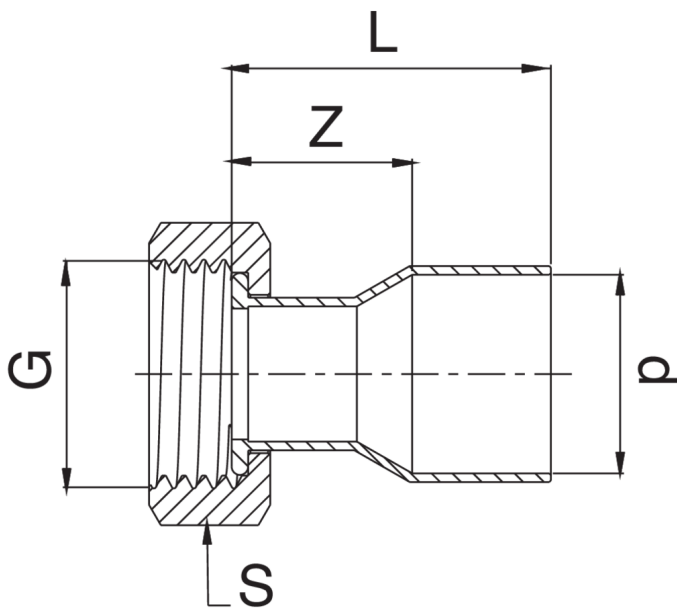

**B5358G**

Female thread valve connector with a swivel nut in brass.

Technical specifications

D X G	BAG	MASTER BOX	CODE	L MIN	S	Z
12 x 3/8"	10	150	B5358GA38012000	22	21	13
12 x 1/2"	10	250	B5358GA12012000	25	24	16
12 x 3/4"	10	200	B5358GA34012000	25	30	16
14 x 1/2"	10	250	B5358GA12014000	25	24	14
14 x 3/4"	10	200	B5358GA34014000	26	30	15
15 x 1/2"	10	250	B5358GA12015000	25	24	14
15 x 3/4"	10	200	B5358GA34015000	27	30	16
16 x 1/2"	10	200	B5358GA12016000	25	24	14
16 x 3/4"	10	200	B5358GA34016000	27	30	16
18 x 3/4"	10	150	B5358GA34018000	28	30	15
18 x 1"	10	100	B5358GB01018000	31	37	18
22 x 3/4"	10	150	B5358GA34022000	34	30	19
22 x 1"	10	100	B5358GB01022000	35	37	20
28 x 1"1/4	10	50	B5358GB14028000	39	46	21
54 x 2"	1	16	B5358GC02054000	67	64	35