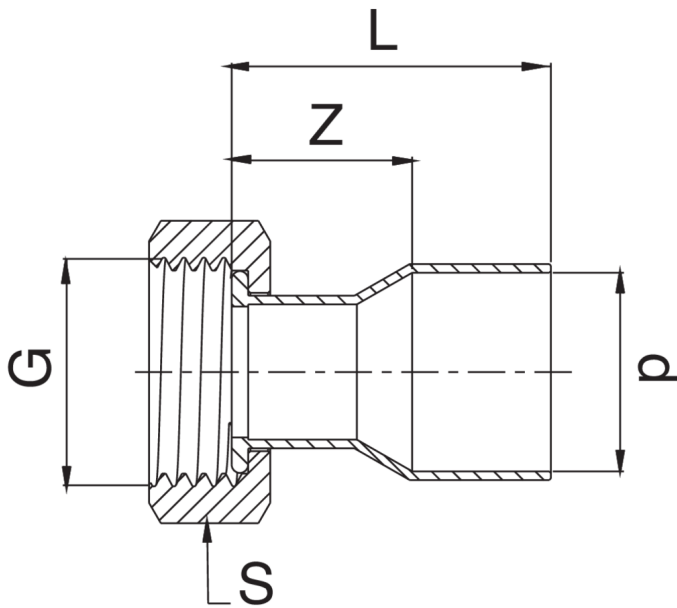

B5358G

Female thread valve connector with a swivel nut in brass.

Technical specifications

D X G	BAG	MASTER BOX	CODE	L MIN	S	Z
12 x 3/8"	10	150	B5358GA38012000	22	21	13
12 x 1/2"	10	250	B5358GA12012000	25	24	16
12 x 3/4"	10	200	B5358GA34012000	25	30	16
14 x 1/2"	10	250	B5358GA12014000	25	24	14
14 x 3/4"	10	200	B5358GA34014000	26	30	15
15 x 1/2"	10	250	B5358GA12015000	25	24	14
15 x 3/4"	10	200	B5358GA34015000	27	30	16
16 x 1/2"	10	200	B5358GA12016000	25	24	14
16 x 3/4"	10	200	B5358GA34016000	27	30	16
18 x 3/4"	10	150	B5358GA34018000	28	30	15
18 x 1"	10	100	B5358GB01018000	31	37	18
22 x 3/4"	10	150	B5358GA34022000	34	30	19
22 x 1"	10	100	B5358GB01022000	35	37	20
28 x 1"1/4	10	50	B5358GB14028000	39	46	21
54 x 2"	1	16	B5358GC02054000	67	64	35