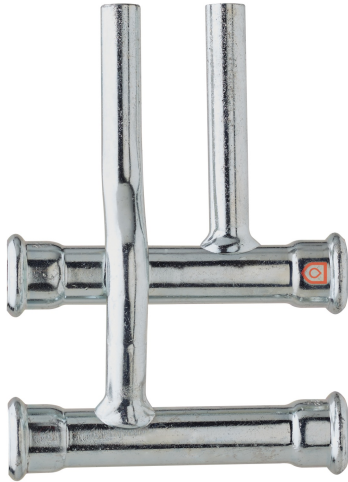

**frabo**  
**press**  
C-STEEL M  
**CM0350**

**PATENTED**

Single crossover.

## Technical specifications

D X D1	BAG	MASTER BOX	CODE	A	B	L	L1	H
15 x 15	1	5	CM0350015015000	60	40	120	19	42
18 x 15	1	5	CM0350018015000	60	40	120	19	46
22 x 15	1	5	CM0350022015000	60	40	120	21	50
28 x 15	1	10	CM0350028015000	60	40	120	22	57