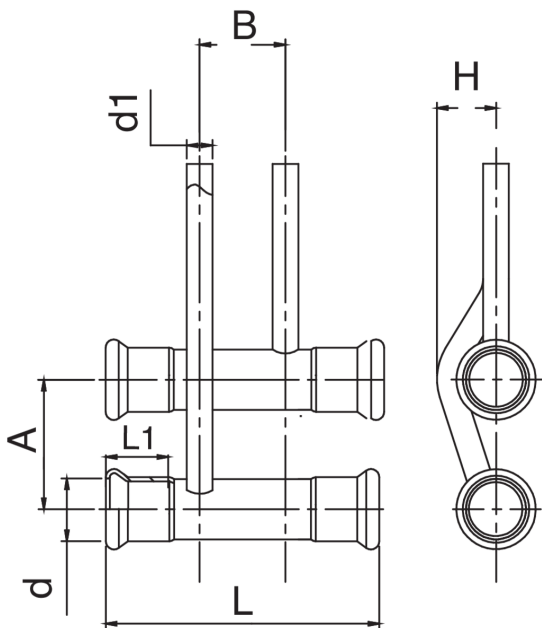

FRABO

frabo
press
C-STEEL M
CM0350

PATENTED

Single crossover.

Technical specifications

D X D1	BAG	MASTER BOX	CODE	A	B	L	L1	H
15 x 15	1	5	CM0350015015000	60	40	120	19	42
18 x 15	1	5	CM0350018015000	60	40	120	19	46
22 x 15	1	5	CM0350022015000	60	40	120	21	50
28 x 15	1	10	CM0350028015000	60	40	120	22	57