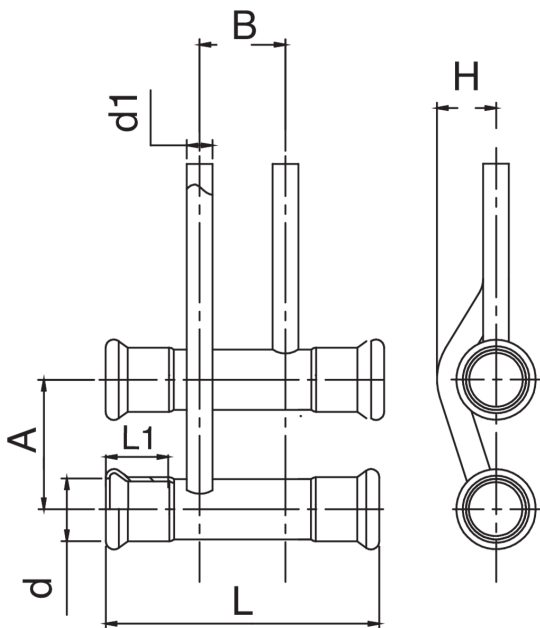

**frabo**  
**press**  
C-STEEL M  
**CM0350**

**PATENTED**

Single crossover.

## Technical specifications

D X D1	BAG	MASTER BOX	CODE	A	B	L	L1	H
15 x 15	1	5	CM0350015015000	60	40	120	19	42
18 x 15	1	5	CM0350018015000	60	40	120	19	46
22 x 15	1	5	CM0350022015000	60	40	120	21	50
28 x 15	1	10	CM0350028015000	60	40	120	22	57