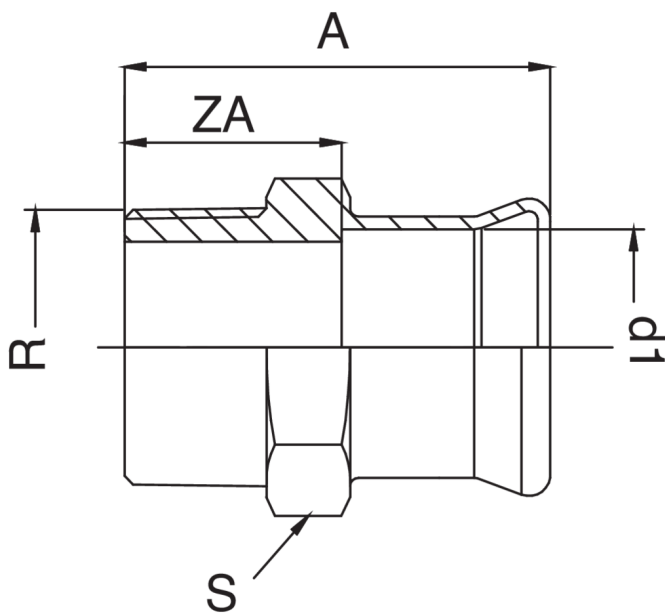

**frabo**  
**press**  
C-STEEL M  
**CMF243**

**PATENTED**

F/male thread adapter.

## Multiutility

D1 X R	BAG	MASTER BOX	CODE	A	S	ZA
35 x 1"1/4	5	40	CMF243B14035000	55	46	29
42 x 1"1/2	5	20	CMF243B12042000	55	55	25
54 x 2"	1	10	CMF243C02054000	68,5	70	33,5

## Idrotermo sanitaria (ITS)

D1 X R	BAG	MASTER BOX	CODE	A	S	ZA
15 x 3/8"	10	100	CMF243A38015000	34	24	14
15 x 1/2"	10	150	CMF243A12015000	37,5	24	17,5
15 x 3/4"	10	200	CMF243A34015000	46	19	16,3
18 x 1/2"	10	150	CMF243A12018000	37,5	27	17,5
18 x 3/4"	10	100	CMF243A34018000	41	27	21
22 x 1/2"	10	100	CMF243A12022000	40,5	32	17,5
22 x 3/4"	10	100	CMF243A34022000	44	32	21
22 x 1"	5	50	CMF243B01022000	47	34	24
28 x 3/4"	5	70	CMF243A34028000	45	38	22
28 x 1"	5	50	CMF243B01028000	48	38	25
35 x 1"	5	40	CMF243B01035000	52	50	26