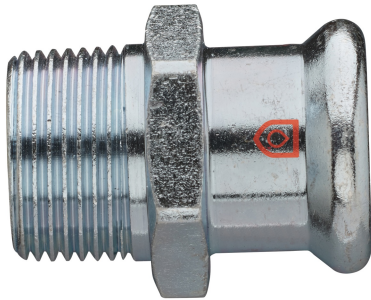

**frabo**  
**press**  
C-STEEL M  
**CMF243**

**PATENTED**

F/male thread adapter.

## Multiutility

D1 X R	BAG	MASTER BOX	CODE	A	S	ZA
35 x 1"1/4	5	40	CMF243B14035000	55	46	29
42 x 1"1/2	5	20	CMF243B12042000	55	55	25
54 x 2"	1	10	CMF243C02054000	68,5	70	33,5