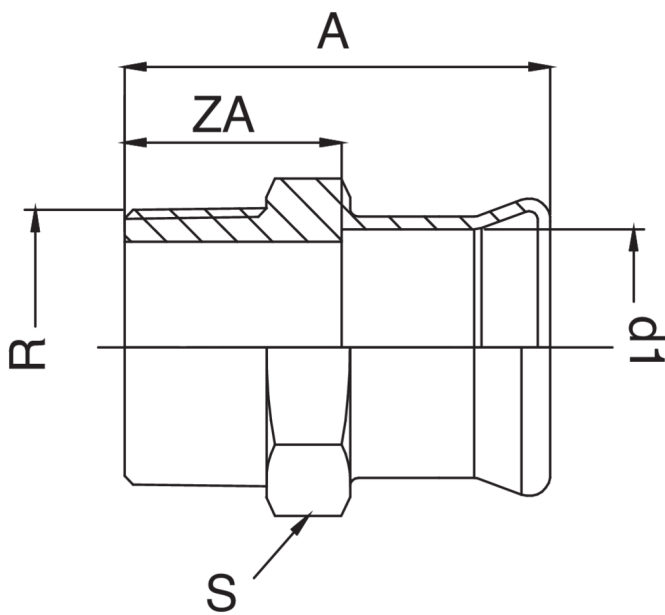

frabo
press
C-STEEL M
CMF243

PATENTED

F/male thread adapter.

Technical specifications

Multiutility

D1 X R	BAG	MASTER BOX	CODE	A	S	ZA
35 x 1"1/4	5	40	CMF243B14035000	55	46	29
42 x 1"1/2	5	20	CMF243B12042000	55	55	25
54 x 2"	1	10	CMF243C02054000	68,5	70	33,5

Idrotermo sanitaria (ITS)

D1 X R	BAG	MASTER BOX	CODE	A	S	ZA
15 x 3/8"	10	100	CMF243A38015000	34	24	14
15 x 1/2"	10	150	CMF243A12015000	37,5	24	17,5
15 x 3/4"	10	200	CMF243A34015000	46	19	16,3
18 x 1/2"	10	150	CMF243A12018000	37,5	27	17,5
18 x 3/4"	10	100	CMF243A34018000	41	27	21
22 x 1/2"	10	100	CMF243A12022000	40,5	32	17,5
22 x 3/4"	10	100	CMF243A34022000	44	32	21
22 x 1"	5	50	CMF243B01022000	47	34	24
28 x 3/4"	5	70	CMF243A34028000	45	38	22
28 x 1"	5	50	CMF243B01028000	48	38	25
35 x 1"	5	40	CMF243B01035000	52	50	26