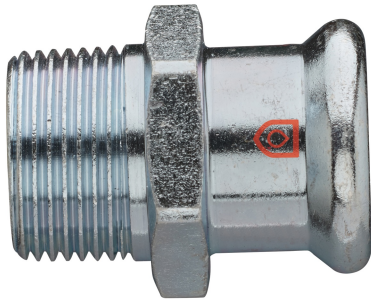

frabo
press
C-STEEL M
CMF243

PATENTED

F/male thread adapter.

Technical specifications

Multiutility

D1 X R	BAG	MASTER BOX	CODE	A	S	ZA
35 x 1"1/4	5	40	CMF243B14035000	55	46	29
42 x 1"1/2	5	20	CMF243B12042000	55	55	25
54 x 2"	1	10	CMF243C02054000	68,5	70	33,5

Idrotermo sanitaria (ITS)

D1 X R	BAG	MASTER BOX	CODE	A	S	ZA
15 x 3/8"	10	100	CMF243A38015000	34	24	14
15 x 1/2"	10	150	CMF243A12015000	37,5	24	17,5
15 x 3/4"	10	200	CMF243A34015000	46	19	16,3
18 x 1/2"	10	150	CMF243A12018000	37,5	27	17,5
18 x 3/4"	10	100	CMF243A34018000	41	27	21
22 x 1/2"	10	100	CMF243A12022000	40,5	32	17,5
22 x 3/4"	10	100	CMF243A34022000	44	32	21
22 x 1"	5	50	CMF243B01022000	47	34	24
28 x 3/4"	5	70	CMF243A34028000	45	38	22
28 x 1"	5	50	CMF243B01028000	48	38	25
35 x 1"	5	40	CMF243B01035000	52	50	26