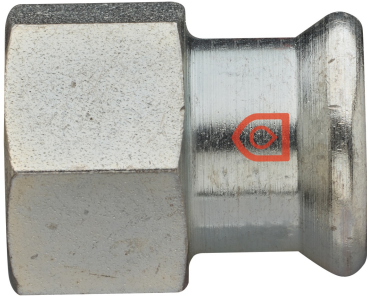

F/female thread adapter.

## Technical specifications

D X RP	BAG	MASTER BOX	CODE	I	L	S	ZA
15 x 3/8"	10	100	CMF270A38015000	14	34	24	20
15 x 1/2"	10	200	CMF270A12015000	16	36	24	20
18 x 1/2"	10	150	CMF270A12018000	16	36	25	20
18 x 3/4"	10	100	CMF270A34018000	18	38	32	20
22 x 1/2"	10	100	CMF270A12022000	14	37	32	23
22 x 3/4"	10	100	CMF270A34022000	19	42	32	23
22 x 1"	5	50	CMF270B01022000	20	43	38	23
28 x 1/2"	5	50	CMF270A12028000	15	38	38	23
28 x 3/4"	5	70	CMF270A34028000	14	37	38	23
28 x 1"	5	50	CMF270B01028000	20	43	38	23
35 x 1"	5	40	CMF270B01035000	19	45	45	26
35 x 1"1/4	5	30	CMF270B14035000	24	50	50	26
42 x 1"1/2	1	20	CMF270B12042000	24	54	55	30
54 x 2"	1	10	CMF270C02054000	29	64	70	35