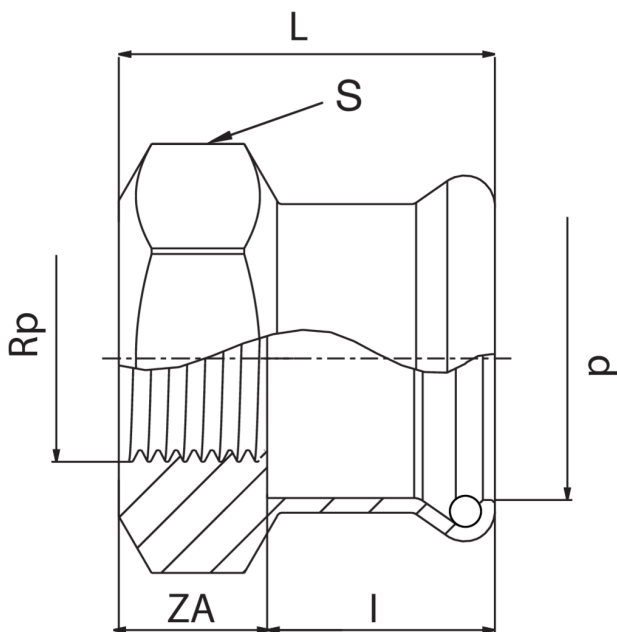

F/female thread adapter.

Technical specifications

D X RP	BAG	MASTER BOX	CODE	I	L	S	ZA
15 x 3/8"	10	100	CMF270A38015000	14	34	24	20
15 x 1/2"	10	200	CMF270A12015000	16	36	24	20
18 x 1/2"	10	150	CMF270A12018000	16	36	25	20
18 x 3/4"	10	100	CMF270A34018000	18	38	32	20
22 x 1/2"	10	100	CMF270A12022000	14	37	32	23
22 x 3/4"	10	100	CMF270A34022000	19	42	32	23
22 x 1"	5	50	CMF270B01022000	20	43	38	23
28 x 1/2"	5	50	CMF270A12028000	15	38	38	23
28 x 3/4"	5	70	CMF270A34028000	14	37	38	23
28 x 1"	5	50	CMF270B01028000	20	43	38	23
35 x 1"	5	40	CMF270B01035000	19	45	45	26
35 x 1"1/4	5	30	CMF270B14035000	24	50	50	26
42 x 1"1/2	1	20	CMF270B12042000	24	54	55	30
54 x 2"	1	10	CMF270C02054000	29	64	70	35