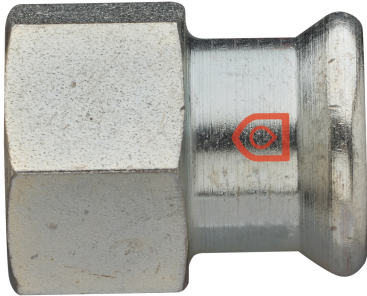

F/female thread adapter.

Technical specifications

D X RP	BAG	MASTER BOX	CODE	I	L	S	ZA
15 x 3/8"	10	100	CMF270A38015000	14	34	24	20
15 x 1/2"	10	200	CMF270A12015000	16	36	24	20
18 x 1/2"	10	150	CMF270A12018000	16	36	25	20
18 x 3/4"	10	100	CMF270A34018000	18	38	32	20
22 x 1/2"	10	100	CMF270A12022000	14	37	32	23
22 x 3/4"	10	100	CMF270A34022000	19	42	32	23
22 x 1"	5	50	CMF270B01022000	20	43	38	23
28 x 1/2"	5	50	CMF270A12028000	15	38	38	23
28 x 3/4"	5	70	CMF270A34028000	14	37	38	23
28 x 1"	5	50	CMF270B01028000	20	43	38	23
35 x 1"	5	40	CMF270B01035000	19	45	45	26
35 x 1"1/4	5	30	CMF270B14035000	24	50	50	26
42 x 1"1/2	1	20	CMF270B12042000	24	54	55	30
54 x 2"	1	10	CMF270C02054000	29	64	70	35