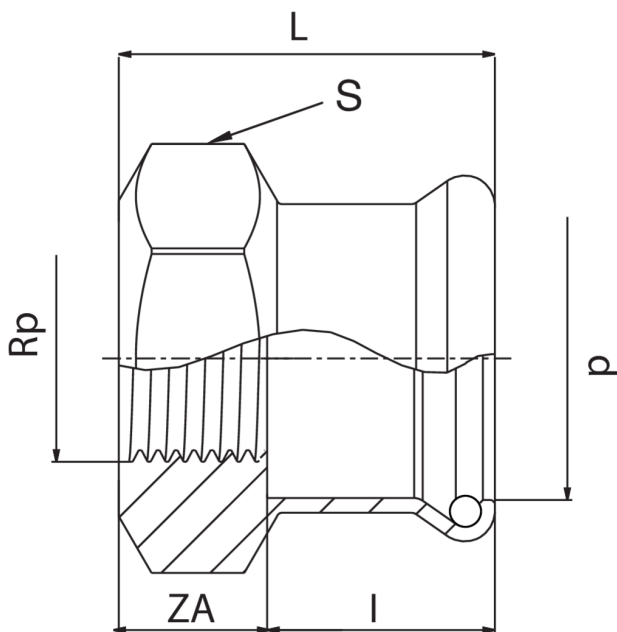

F/female thread adapter.

## Technical specifications

D X RP	BAG	MASTER BOX	CODE	I	L	S	ZA
15 x 3/8"	10	100	CMF270A38015000	14	34	24	20
15 x 1/2"	10	200	CMF270A12015000	16	36	24	20
18 x 1/2"	10	150	CMF270A12018000	16	36	25	20
18 x 3/4"	10	100	CMF270A34018000	18	38	32	20
22 x 1/2"	10	100	CMF270A12022000	14	37	32	23
22 x 3/4"	10	100	CMF270A34022000	19	42	32	23
22 x 1"	5	50	CMF270B01022000	20	43	38	23
28 x 1/2"	5	50	CMF270A12028000	15	38	38	23
28 x 3/4"	5	70	CMF270A34028000	14	37	38	23
28 x 1"	5	50	CMF270B01028000	20	43	38	23
35 x 1"	5	40	CMF270B01035000	19	45	45	26
35 x 1"1/4	5	30	CMF270B14035000	24	50	50	26
42 x 1"1/2	1	20	CMF270B12042000	24	54	55	30
54 x 2"	1	10	CMF270C02054000	29	64	70	35