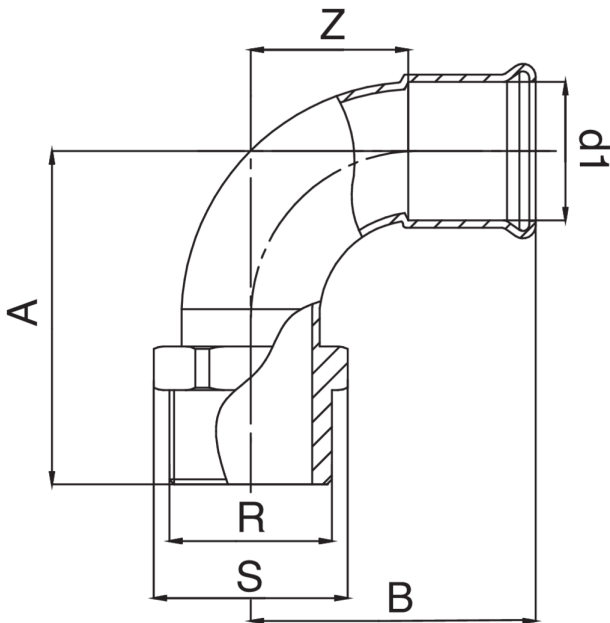

frabo
press
C-STEEL M
CM0F92

PATENTED

F/male thread elbow.

Technical specifications

D1 X R	BAG	MASTER BOX	CODE	A	B	S	Z
15 x 3/8"	10	100	CM0F92A38015000	43	36	21	16
15 x 1/2"	10	100	CM0F92A12015000	46	36	21	16
18 x 1/2"	10	80	CM0F92A12018000	50	40	21	20
22 x 3/4"	10	80	CM0F92A34022000	50	46	27	23
28 x 1"	5	30	CM0F92B01028000	66	58	34	35
35 x 1"1/4	5	20	CM0F92B14035000	72	61	42	31
35 x 1"1/2	1	15	CM0F92B12035000	74	61	50	31
42 x 1"1/2	5	15	CM0F92B12042000	80	81	50	51
54 x 2"	1	8	CM0F92C02054000	110	95	60	60