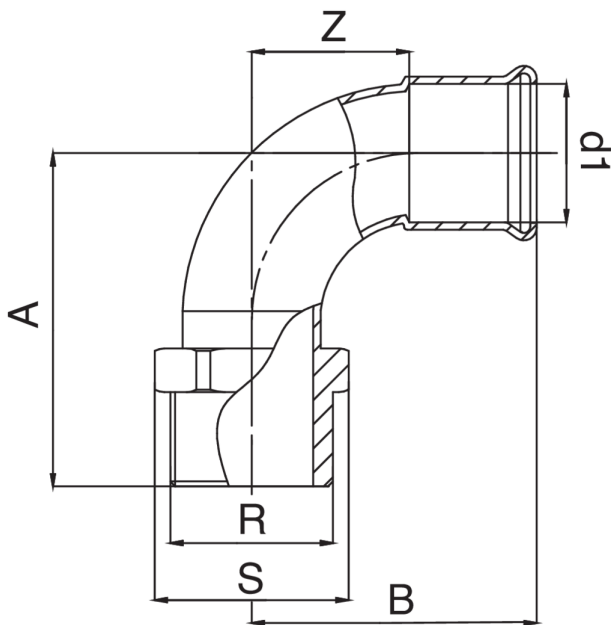

frabo
press
C-STEEL M
CM0F92

PATENTED

F/male thread elbow.

Technical specifications

D1 X R	BAG	MASTER BOX	CODE	A	B	S	Z
15 x 3/8"	10	100	CM0F92A38015000	43	36	21	16
15 x 1/2"	10	100	CM0F92A12015000	46	36	21	16
18 x 1/2"	10	80	CM0F92A12018000	50	40	21	20
22 x 3/4"	10	80	CM0F92A34022000	50	46	27	23
28 x 1"	5	30	CM0F92B01028000	66	58	34	35
35 x 1"1/4	5	20	CM0F92B14035000	72	61	42	31
35 x 1"1/2	1	15	CM0F92B12035000	74	61	50	31
42 x 1"1/2	5	15	CM0F92B12042000	80	81	50	51
54 x 2"	1	8	CM0F92C02054000	110	95	60	60