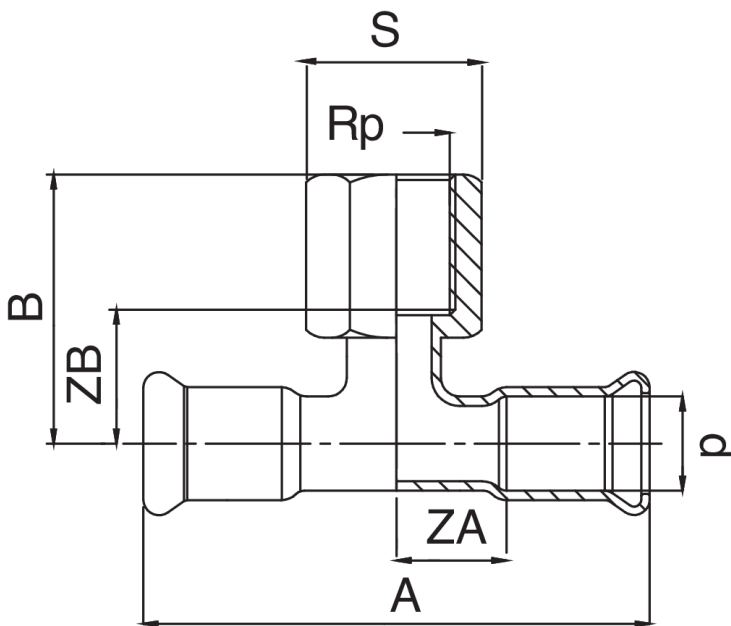

FRABO

frabo
press
C-STEEL M
CMF130

PATENTED

F/female thread/F tee.

Technical specifications

D X RP	BAG	MASTER BOX	CODE	A	B	S	ZA	ZB
15 x 1/2"	10	80	CMF130015A12015	74	39	26	21	-
18 x 1/2"	10	60	CMF130018A12018	80	37	26	21	-
22 x 1/2"	5	50	CMF130022A12022	82	39	26	20	-
22 x 3/4"	5	40	CMF130022A34022	82	41	31	20	-
28 x 1/2"	5	25	CMF130028A12028	92	37	26	24	-
28 x 3/4"	5	20	CMF130028A34028	92	45	31	24	-
28 x 1"	5	15	CMF130028B01028	92	46	37	24	-
35 x 1/2"	1	15	CMF130035A12035	102	43	26	26	-
35 x 3/4"	1	20	CMF130035A34035	102	49	31	26	-
35 x 1"	10	10	CMF130035B01035	102	57	37	26	-
42 x 1/2"	1	10	CMF130042A12042	118	47	26	30	-
42 x 3/4"	1	10	CMF130042A34042	118	52	31	30	-
42 x 1"	10	10	CMF130042B01042	118	60	37	30	-
54 x 1/2"	1	10	CMF130054A12054	140	53	26	36	-
54 x 3/4"	1	5	CMF130054A34054	140	58	31	36	-