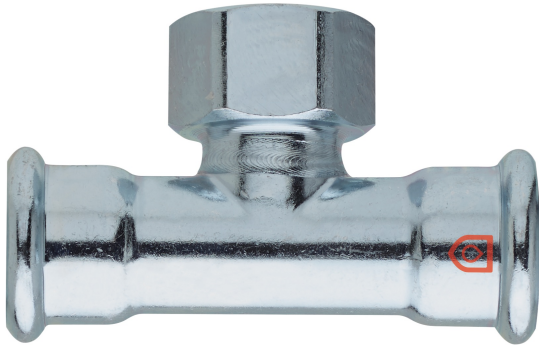

FRABO

frabo
press
C-STEEL M
CMF130

PATENTED

F/female thread/F tee.

Technical specifications

D X RP	BAG	MASTER BOX	CODE	A	B	S	ZA	ZB
15 x 1/2"	10	80	CMF130015A12015	74	39	26	21	-
18 x 1/2"	10	60	CMF130018A12018	80	37	26	21	-
22 x 1/2"	5	50	CMF130022A12022	82	39	26	20	-
22 x 3/4"	5	40	CMF130022A34022	82	41	31	20	-
28 x 1/2"	5	25	CMF130028A12028	92	37	26	24	-
28 x 3/4"	5	20	CMF130028A34028	92	45	31	24	-
28 x 1"	5	15	CMF130028B01028	92	46	37	24	-
35 x 1/2"	1	15	CMF130035A12035	102	43	26	26	-
35 x 3/4"	1	20	CMF130035A34035	102	49	31	26	-
35 x 1"	10	10	CMF130035B01035	102	57	37	26	-
42 x 1/2"	1	10	CMF130042A12042	118	47	26	30	-
42 x 3/4"	1	10	CMF130042A34042	118	52	31	30	-
42 x 1"	10	10	CMF130042B01042	118	60	37	30	-
54 x 1/2"	1	10	CMF130054A12054	140	53	26	36	-
54 x 3/4"	1	5	CMF130054A34054	140	58	31	36	-