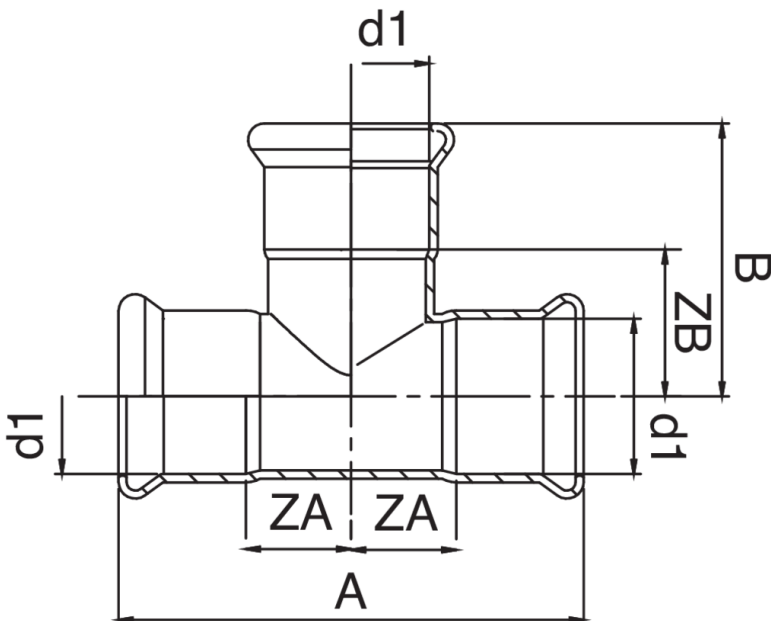

FRABO

frabo
press
C-STEEL M
CM0130

PATENTED

F/F/F tee.

Technical specifications

D1	BAG	MASTER BOX	CODE	A	B	ZA	ZB
15	10	100	CM0130015015015	75	38	18,5	19
18	10	50	CM0130018018018	80	39	21	20
22	5	40	CM0130022022022	82	44	20	23
28	5	30	CM0130028028028	92	49	24	27
35	5	20	CM0130035035035	102	57	26	32
42	1	10	CM0130042042042	118	69	30	40
54	1	10	CM0130054054054	142	79	37	45