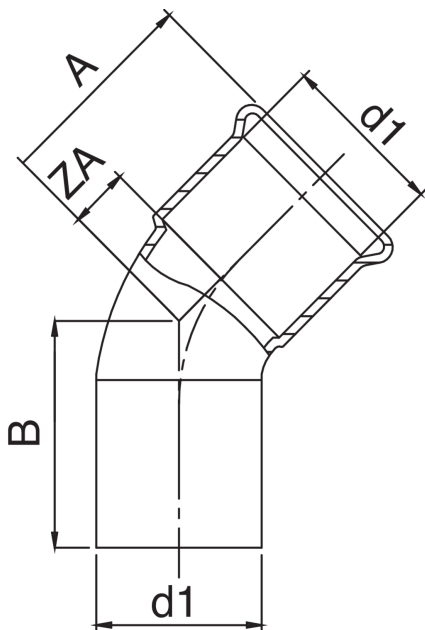

FRABO

frabo
press
C-STEEL M
CM0040

PATENTED

M/F 45° elbow.

Technical specifications

D1	BAG	MASTER BOX	CODE	A	B	ZA
15	10	200	CM0040015015000	28	37	9
18	10	150	CM0040018018000	29	37	10
22	10	100	CM0040022022000	34	42	13
28	5	60	CM0040028028000	37	42	15
35	5	40	CM0040035035000	44	46	19
42	5	20	CM0040042042000	51	68	22
54	1	10	CM0040054054000	62	72	28