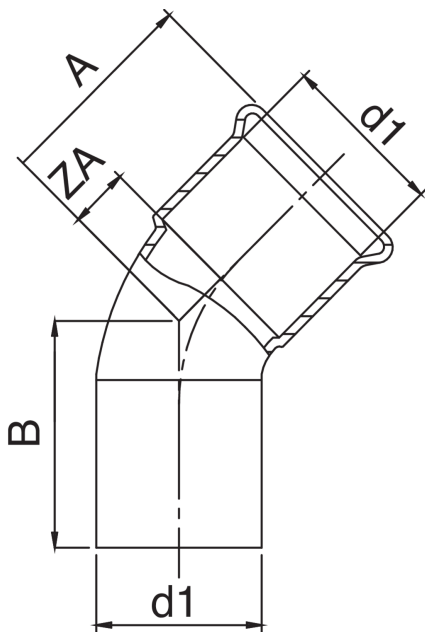

FRABO

frabo
press
C-STEEL M
CM0040

PATENTED

M/F 45° elbow.

Technical specifications

D1	BAG	MASTER BOX	CODE	A	B	ZA
15	10	200	CM0040015015000	28	37	9
18	10	150	CM0040018018000	29	37	10
22	10	100	CM0040022022000	34	42	13
28	5	60	CM0040028028000	37	42	15
35	5	40	CM0040035035000	44	46	19
42	5	20	CM0040042042000	51	68	22
54	1	10	CM0040054054000	62	72	28