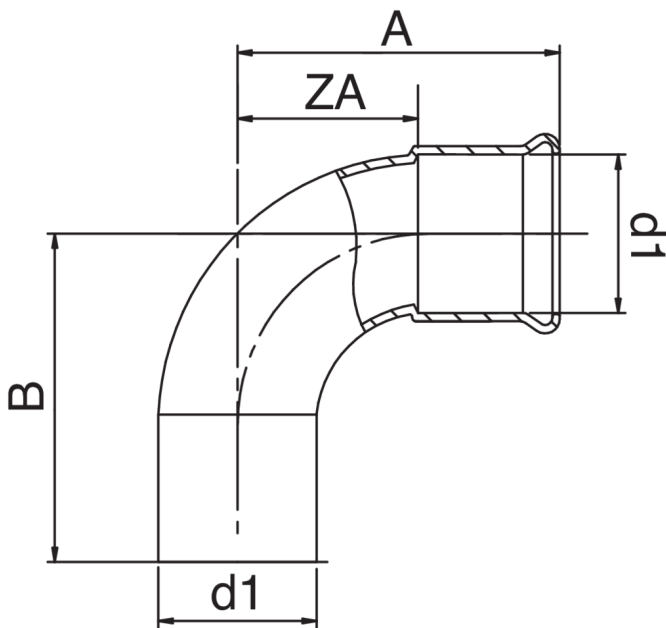

FRABO

frabo
press
C-STEEL M
CM0001

PATENTED

M/F 90° elbow.

Technical specifications

D1	BAG	MASTER BOX	CODE	A	B	ZA
15	10	200	CM0001015015000	36	42	16
18	10	150	CM0001018018000	41	50	21
22	10	80	CM0001022022000	46	53	23
28	5	40	CM0001028028000	57	60	34
35	5	30	CM0001035035000	62	75	36
42	1	10	CM0001042042000	76	94	46
54	1	7	CM0001054054000	94	110	59