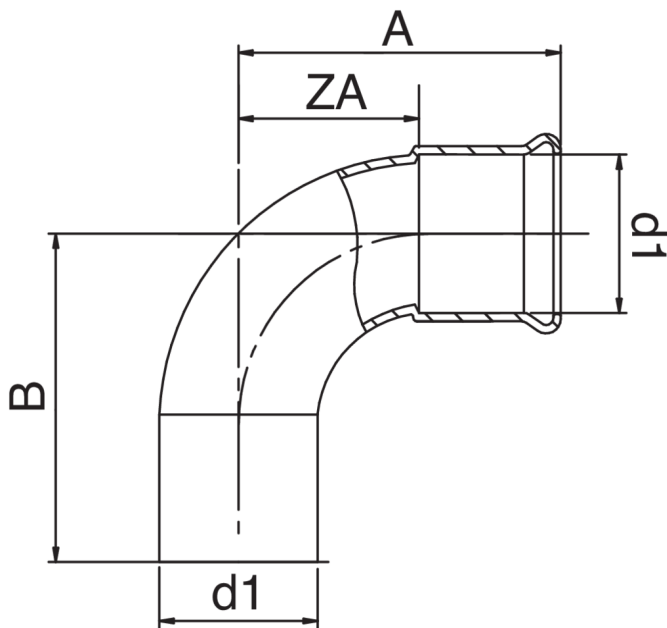

FRABO

frabo
press
C-STEEL M
CM0001

PATENTED

M/F 90° elbow.

Technical specifications

D1	BAG	MASTER BOX	CODE	A	B	ZA
15	10	200	CM0001015015000	36	42	16
18	10	150	CM0001018018000	41	50	21
22	10	80	CM0001022022000	46	53	23
28	5	40	CM0001028028000	57	60	34
35	5	30	CM0001035035000	62	75	36
42	1	10	CM0001042042000	76	94	46
54	1	7	CM0001054054000	94	110	59