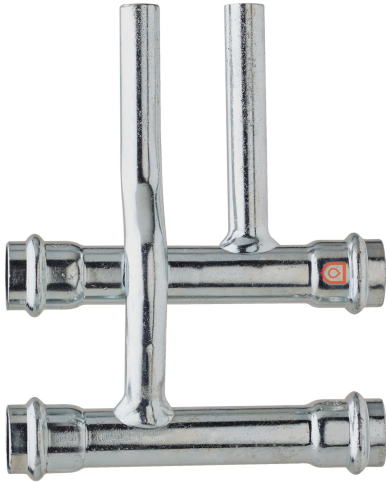

**FRABO**

**frabo**  
**press**  
C-STEEL V  
**ZC0350**

**PATENTED**

Single crossover.

## Technical specifications

D1 X D2	BAG	MASTER BOX	CODE	A	B	C	D	H
12 x 12	1	10	ZC0350012012000	40	40	60	100	27
15 x 12	1	5	ZC0350015012000	40	40	60	100	28
15 x 15	1	5	ZC0350015015000	40	40	60	100	31
18 x 12	1	5	ZC0350018012000	40	40	60	100	28
18 x 15	1	5	ZC0350018015000	40	40	60	100	31
22 x 12	1	5	ZC0350022012000	40	40	60	100	30
22 x 15	1	5	ZC0350022015000	40	40	60	100	34
28 x 12	1	5	ZC0350028012000	40	40	60	100	30
28 x 15	1	10	ZC0350028015000	40	40	60	100	35