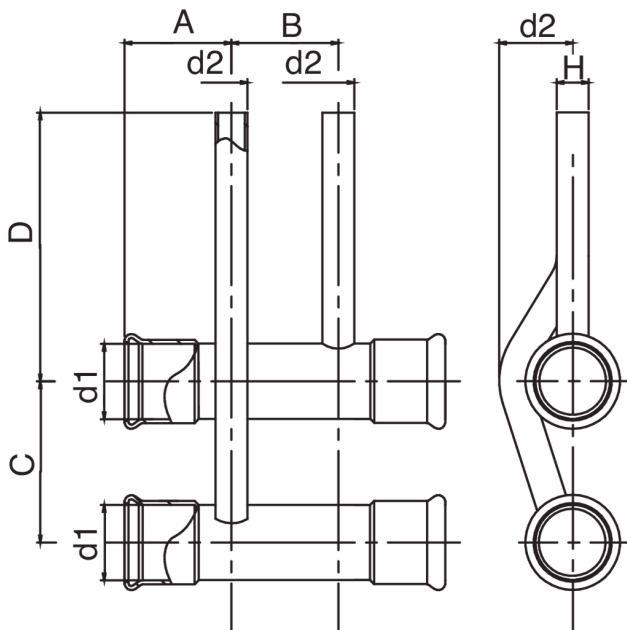

**FRABO**

**frabo**  
**press**  
C-STEEL V  
**ZC0350**

**PATENTED**

Single crossover.

## Technical specifications

D1 X D2	BAG	MASTER BOX	CODE	A	B	C	D	H
12 x 12	1	10	ZC0350012012000	40	40	60	100	27
15 x 12	1	5	ZC0350015012000	40	40	60	100	28
15 x 15	1	5	ZC0350015015000	40	40	60	100	31
18 x 12	1	5	ZC0350018012000	40	40	60	100	28
18 x 15	1	5	ZC0350018015000	40	40	60	100	31
22 x 12	1	5	ZC0350022012000	40	40	60	100	30
22 x 15	1	5	ZC0350022015000	40	40	60	100	34
28 x 12	1	5	ZC0350028012000	40	40	60	100	30
28 x 15	1	10	ZC0350028015000	40	40	60	100	35