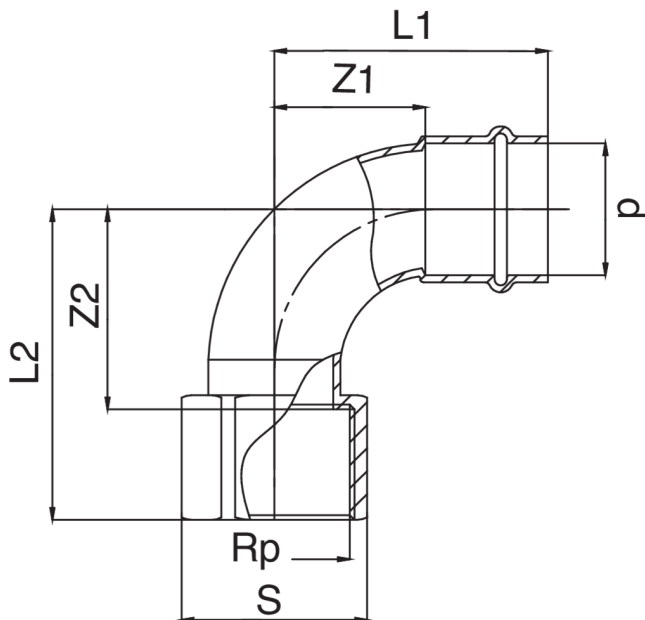

FRABO

frabo
press
C-STEEL V
ZC0F90

PATENTED

F/female thread elbow.

Technical specifications

D X RP	BAG	MASTER BOX	CODE	L1	L2	S	Z1	Z2
15 x 1/2"	10	100	ZC0F90A12015000	42	45	27	20	32
18 x 1/2"	10	150	ZC0F90A12018000	45	50	27	22	37
18 x 3/4"	10	80	ZC0F90A34018000	45	53	32	22	38
22 x 3/4"	10	50	ZC0F90A34022000	51	53	32	27	38
28 x 1"	5	30	ZC0F90B01028000	61	70	38	36	54
35 x 1"	5	20	ZC0F90B01035000	69	79	38	43	60
35 x 1"1/4	1	20	ZC0F90B14035000	69	82	48	43	61
42 x 1"1/2	1	10	ZC0F90B12042000	89	87	55	53	66
54 x 1"1/2	1	10	ZC0F90B12054000	114	99	60	74	78
54 x 2"	1	5	ZC0F90C02054000	114	110	70	74	85