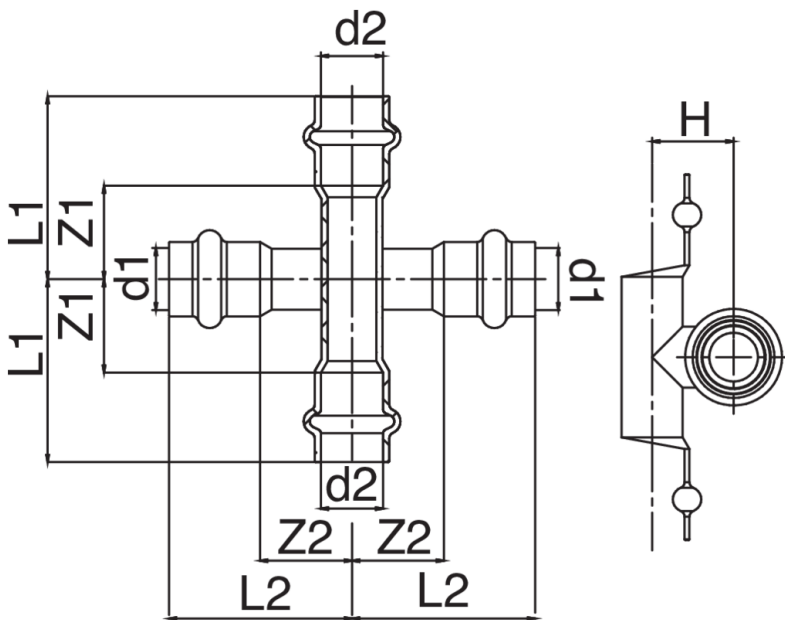

**FRABO**

**frabo**  
**press**  
C-STEEL V  
**ZC0150**

**PATENTED**

F/F/F/F offset cross.

## Technical specifications

D1 X D2 X D1 X D2	BAG	MASTER BOX	CODE	L1	L2	H	Z1	Z2
12 x 12 x 12 x 12	5	30	ZC0150012012000	40	40	28	22	22
15 x 12 x 15 x 12	5	50	ZC0150015012000	41	41	28	22	19
15 x 15 x 15 x 15	5	40	ZC0150015015000	41	41	28	19	19
18 x 15 x 18 x 15	5	40	ZC0150018015000	41	46	30	19	23
22 x 12 x 22 x 12	5	30	ZC0150022012000	40	49	32	22	25
22 x 15 x 22 x 15	5	30	ZC0150022015000	41	49	32	19	25
22 x 18 x 22 x 18	5	30	ZC0150022018000	46	49	33	23	25
28 x 15 x 28 x 15	5	20	ZC0150028015000	41	58	35	19	33
28 x 18 x 28 x 18	5	15	ZC0150028018000	46	58	36	23	33
28 x 22 x 28 x 22	5	30	ZC0150028022000	49	58	38	25	33
35 x 22 x 35 x 22	5	15	ZC0150035022000	49	58	41	25	32
42 x 22 x 42 x 22	1	10	ZC0150042022000	49	71	45	25	35
54 x 22 x 54 x 22	1	10	ZC0150054022000	49	82	51	25	42