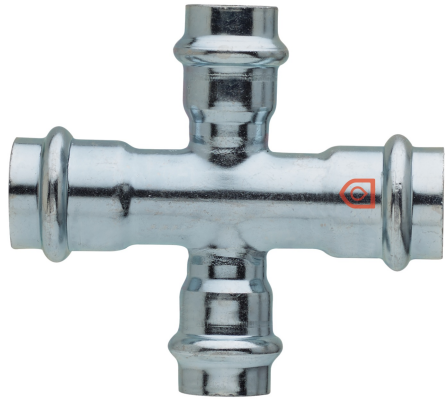

**FRABO**

**frabo**  
**press**  
C-STEEL V  
**ZC0140**

**PATENTED**

F/F/F/F cross.

## Technical specifications

D1 X D2	BAG	MASTER BOX	CODE	L1	L2	Z1	Z2
12 x 12	5	50	ZC0140012012000	40	40	22	22
18 x 15	5	40	ZC0140018015000	44	46	22	23
22 x 15	5	30	ZC0140022015000	50	49	28	25
22 x 18	5	30	ZC0140022018000	51	49	28	25
28 x 15	5	30	ZC0140028015000	52	58	30	33
28 x 18	5	30	ZC0140028018000	59	58	36	33
28 x 22	5	30	ZC0140028022000	57	58	33	33
35 x 22	5	20	ZC0140035022000	61	58	37	32
42 x 22	5	10	ZC0140042022000	63	71	39	35
54 x 22	5	10	ZC0140054022000	71	82	47	42