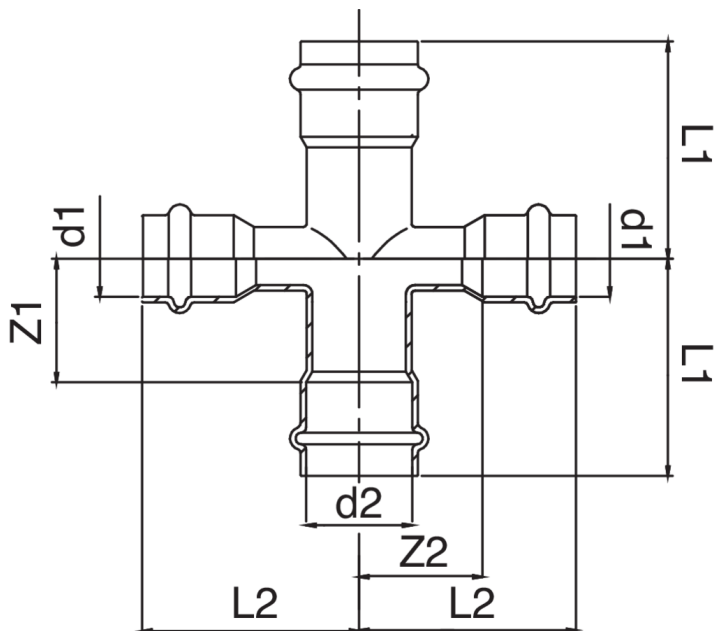

**FRABO**

**frabo**  
**press**  
C-STEEL V  
**ZC0140**

**PATENTED**

F/F/F/F cross.

## Technical specifications

D1 X D2	BAG	MASTER BOX	CODE	L1	L2	Z1	Z2
12 x 12	5	50	ZC0140012012000	40	40	22	22
18 x 15	5	40	ZC0140018015000	44	46	22	23
22 x 15	5	30	ZC0140022015000	50	49	28	25
22 x 18	5	30	ZC0140022018000	51	49	28	25
28 x 15	5	30	ZC0140028015000	52	58	30	33
28 x 18	5	30	ZC0140028018000	59	58	36	33
28 x 22	5	30	ZC0140028022000	57	58	33	33
35 x 22	5	20	ZC0140035022000	61	58	37	32
42 x 22	5	10	ZC0140042022000	63	71	39	35
54 x 22	5	10	ZC0140054022000	71	82	47	42