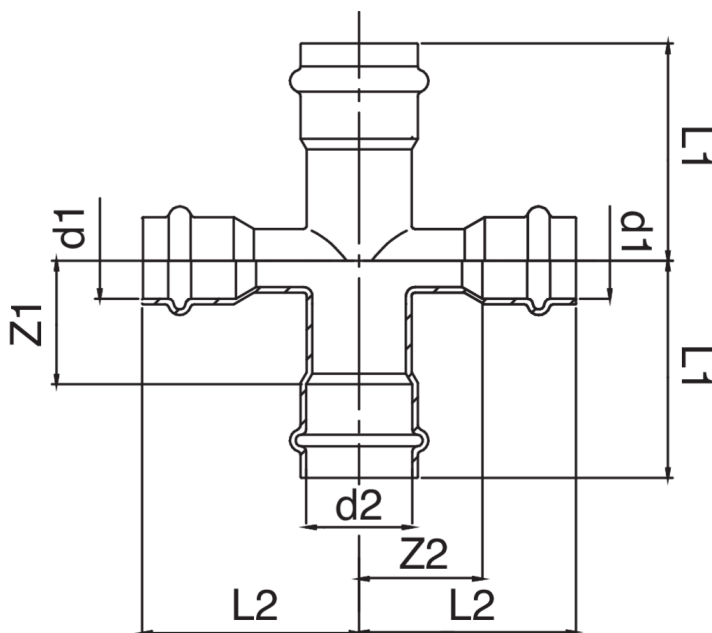

**FRABO**

**frabo**  
**press**  
C-STEEL V  
**ZC0140**

**PATENTED**

F/F/F/F cross.

## Technical specifications

D1 X D2	BAG	MASTER BOX	CODE	L1	L2	Z1	Z2
12 x 12	5	50	ZC0140012012000	40	40	22	22
18 x 15	5	40	ZC0140018015000	44	46	22	23
22 x 15	5	30	ZC0140022015000	50	49	28	25
22 x 18	5	30	ZC0140022018000	51	49	28	25
28 x 15	5	30	ZC0140028015000	52	58	30	33
28 x 18	5	30	ZC0140028018000	59	58	36	33
28 x 22	5	30	ZC0140028022000	57	58	33	33
35 x 22	5	20	ZC0140035022000	61	58	37	32
42 x 22	5	10	ZC0140042022000	63	71	39	35
54 x 22	5	10	ZC0140054022000	71	82	47	42