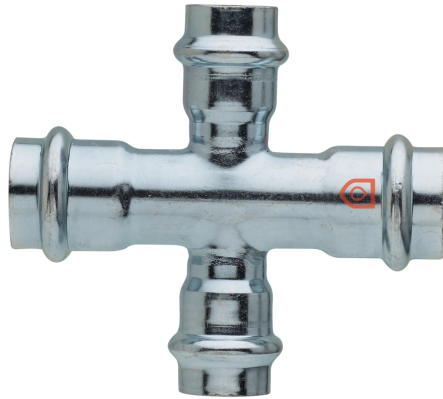

**FRABO**

**frabo**  
**press**  
C-STEEL V  
**ZC0140**

**PATENTED**

F/F/F/F cross.

## Technical specifications

D1 X D2	BAG	MASTER BOX	CODE	L1	L2	Z1	Z2
12 x 12	5	50	ZC0140012012000	40	40	22	22
18 x 15	5	40	ZC0140018015000	44	46	22	23
22 x 15	5	30	ZC0140022015000	50	49	28	25
22 x 18	5	30	ZC0140022018000	51	49	28	25
28 x 15	5	30	ZC0140028015000	52	58	30	33
28 x 18	5	30	ZC0140028018000	59	58	36	33
28 x 22	5	30	ZC0140028022000	57	58	33	33
35 x 22	5	20	ZC0140035022000	61	58	37	32
42 x 22	5	10	ZC0140042022000	63	71	39	35
54 x 22	5	10	ZC0140054022000	71	82	47	42