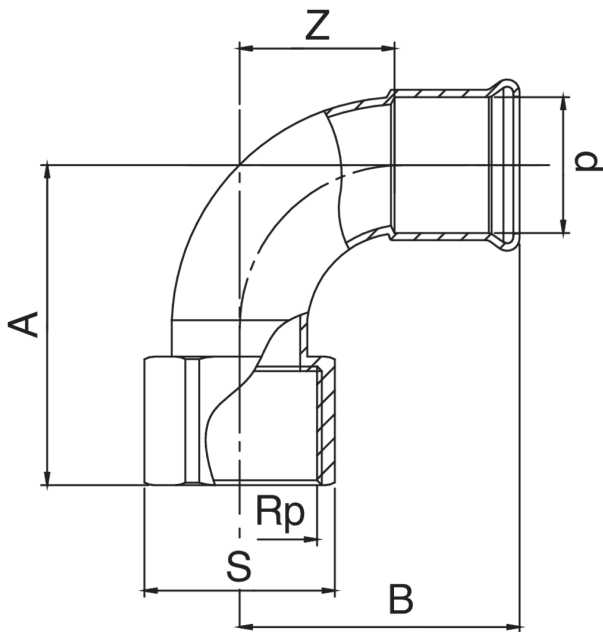

F/female thread 90° elbow.

## Technical specifications

D X RP	BAG	MASTER BOX	CODE	A	B	S	Z
15 x 1/2"	5	30	GMF90LA12015000	42	45	24	23,5
18 x 1/2"	5	30	GMF90LA12018000	45	49	24	26,5
22 x 3/4"	5	50	GMF90LA34022000	51	54	30	30,5
28 x 1"	5	15	GMF90LB01028000	61	63	36	38,5
35 x 1"1/4	1	10	GMF90LB14035000	69	74	50	48,5