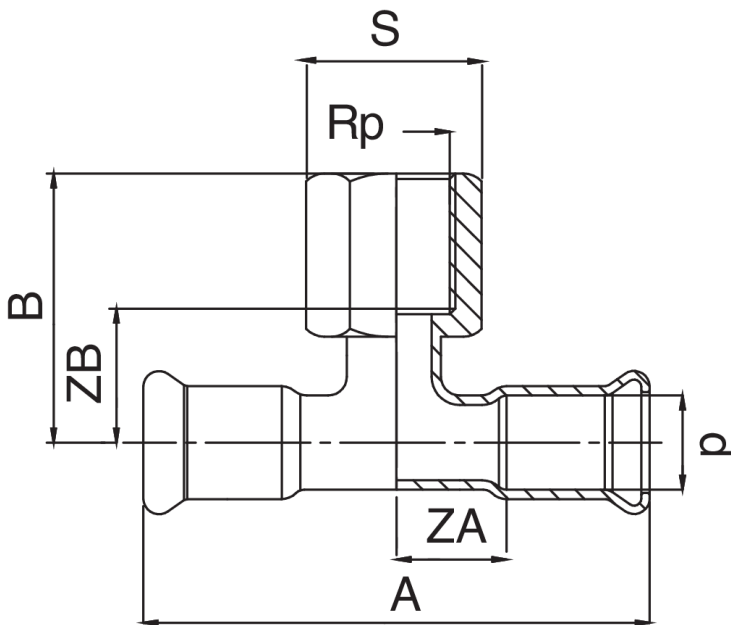

F/female thread/F tee.

Technical specifications

D X RP	BAG	MASTER BOX	CODE	A	B	S	ZA	ZB
15 x 1/2"	5	50	GMF130015A12015	74	39	26	17,5	17
18 x 1/2"	5	30	GMF130018A12018	80	37	26	20,5	18
18 x 3/4"	5	50	GMF130018A34018	80	39	31	20,5	22
22 x 1/2"	10	25	GMF130022A12022	82	39	26	18,5	20
22 x 3/4"	5	25	GMF130022A34022	82	41	31	18,5	24
28 x 1/2"	5	25	GMF130028A12028	92	37	26	23,5	23
28 x 3/4"	5	15	GMF130028A34028	92	45	31	23,5	27
35 x 1/2"	1	10	GMF130035A12035	102	43	26	25,5	27
35 x 3/4"	1	10	GMF130035A34035	102	49	31	25,5	31
42 x 1/2"	1	5	GMF130042A12042	140	47	26	40,5	30
54 x 1/2"	1	5	GMF130054A12054	154	53	26	37,5	36
54 x 3/4"	1	5	GMF130054A34054	140	58	31	30,5	40