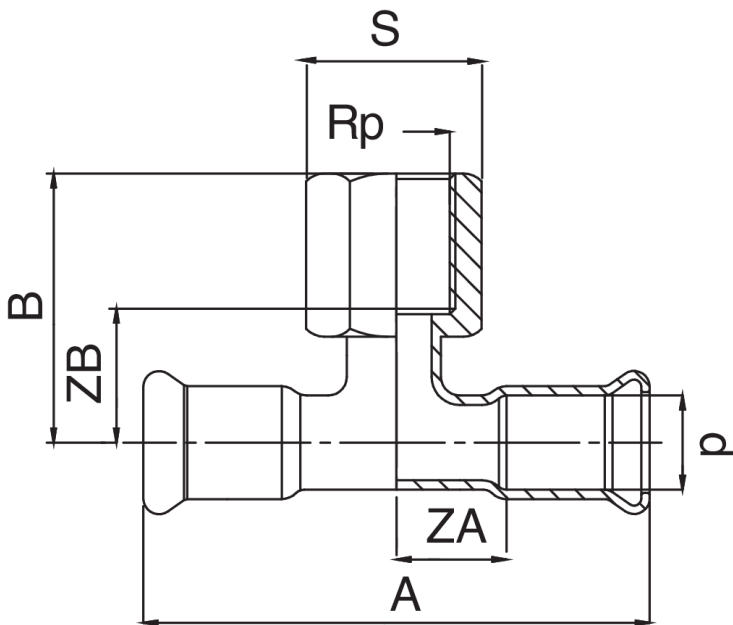

F/female thread/F tee.

Technical specifications

D X RP	BAG	MASTER BOX	CODE	A	B	S	ZA	ZB
15 x 1/2"	5	50	GMF130015A12015	74	39	26	17,5	17
18 x 1/2"	5	30	GMF130018A12018	80	37	26	20,5	18
18 x 3/4"	5	50	GMF130018A34018	80	39	31	20,5	22
22 x 1/2"	5	25	GMF130022A12022	82	39	26	18,5	20
22 x 3/4"	5	25	GMF130022A34022	82	41	31	18,5	24
28 x 1/2"	5	25	GMF130028A12028	92	37	26	23,5	23
28 x 3/4"	5	15	GMF130028A34028	92	45	31	23,5	27
35 x 1/2"	1	10	GMF130035A12035	102	43	26	25,5	27
35 x 3/4"	1	10	GMF130035A34035	102	49	31	25,5	31
42 x 1/2"	1	5	GMF130042A12042	140	47	26	40,5	30
54 x 1/2"	1	5	GMF130054A12054	154	53	26	37,5	36
54 x 3/4"	1	5	GMF130054A34054	140	58	31	30,5	40