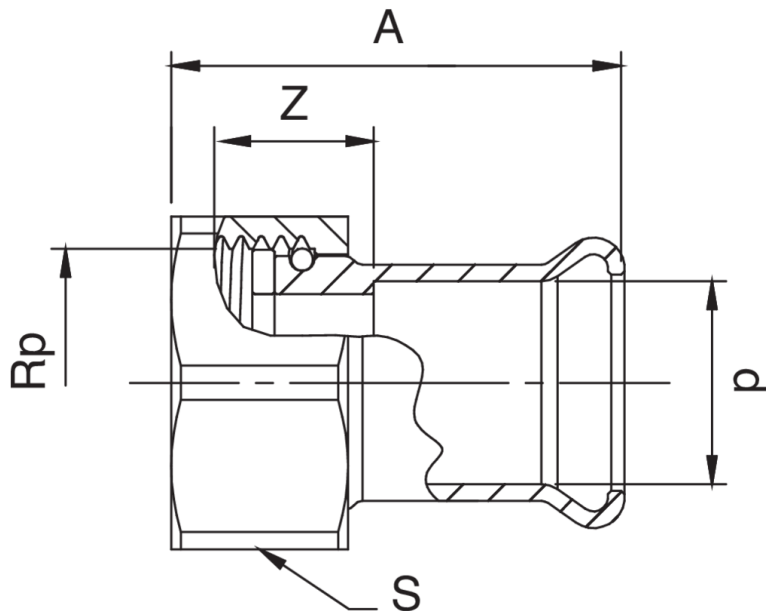

F/female thread valve connector with a swivel nut in brass.

Technical specifications

D X RP	BAG	MASTER BOX	CODE	A	S	Z
15 x 1/2"	10	50	MXF359A12015000	40	24	20,5
15 x 3/4"	10	100	MXF359A34015000	28	30	8,5
18 x 3/4"	5	100	MXF359A34018000	32	30	12,5
22 x 3/4"	5	50	MXF359A34022000	47	30	24,5
22 x 1"	5	100	MXF359B01022000	34	37	11,5
28 x 1"	5	80	MXF359B01028000	37	48,5	22
28 x 1"1/4	10	50	MXF359B14028000	31	46	8,5
35 x 1"1/2	5	20	MXF359B12035000	34	46	8,5
35 x 1"13/4	5	60	MXF359B14035000	47	56,5	27
42 x 1"1/2	2	54	MXF359B12042000	52	61	30
42 x 1"3/4	2	50	MXF359B34042000	60	40	30
54 x 2"	2	30	MXF359C02054000	64	71,5	35
54 x 2"3/8	1	10	MXF359C38054000	47	76	12,5