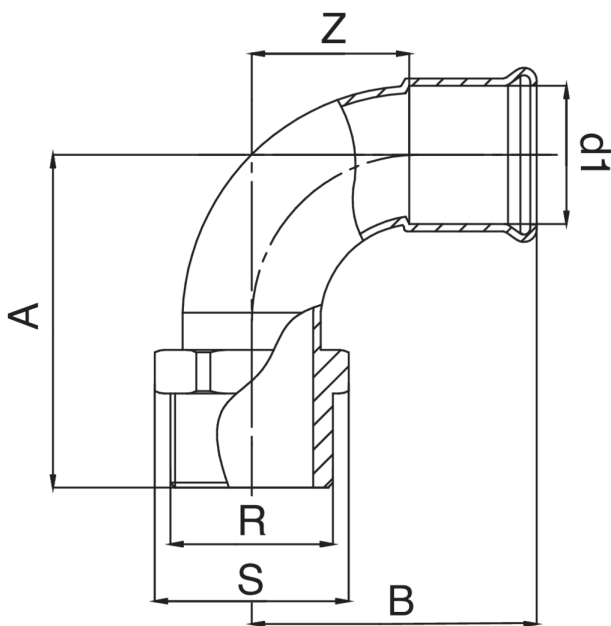

FRABO

frabo
press
316 M
MXF92L

PATENTED

F/male thread 90° elbow.

Technical specifications

D1 X R	BAG	MASTER BOX	CODE	A	B	S	Z
15 x 1/2"	5	30	MXF92LA12015000	42	45	25	23,5
18 x 1/2"	5	30	MXF92LA12018000	45	49	24	26,5
22 x 3/4"	5	20	MXF92LA34022000	51	54	30	30,5
28 x 1"	5	15	MXF92LB01028000	61	63	38	38,5
35 x 1"1/4	1	10	MXF92LB14035000	69	74	45	48,5
42 x 1"1/2	1	10	MXF92LB12042000	89	89	50	53,5
54 x 2"	1	5	MXF92LC02054000	144	108	70	68,5