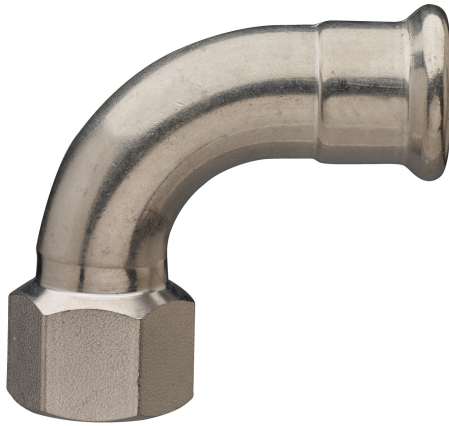

FRABO

frabo
press
316 M
MXF90L

PATENTED

F/female thread 90° elbow.

Technical specifications

D X RP	BAG	MASTER BOX	CODE	A	B	S	Z
15 x 1/2"	5	30	MXF90LA12015000	42	45	24	23,5
18 x 1/2"	5	30	MXF90LA12018000	45	49	24	26,5
22 x 1/2"	5	30	MXF90LA12022000	45	49	24	26,5
22 x 3/4"	5	50	MXF90LA34022000	51	54	30	30,5
28 x 1"	5	15	MXF90LB01028000	61	63	36	38,5
35 x 1"1/4	1	10	MXF90LB14035000	69	74	50	48,5