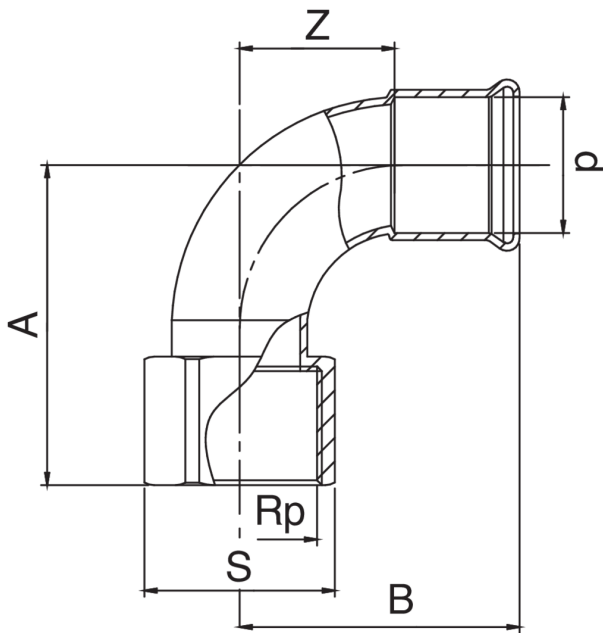

FRABO

frabo
press
316 M
MXF90L

PATENTED

F/female thread 90° elbow.

Technical specifications

D X RP	BAG	MASTER BOX	CODE	A	B	S	Z
15 x 1/2"	5	30	MXF90LA12015000	42	45	24	23,5
18 x 1/2"	5	30	MXF90LA12018000	45	49	24	26,5
22 x 1/2"	5	30	MXF90LA12022000	45	49	24	26,5
22 x 3/4"	5	50	MXF90LA34022000	51	54	30	30,5
28 x 1"	5	15	MXF90LB01028000	61	63	36	38,5
35 x 1"1/4	1	10	MXF90LB14035000	69	74	50	48,5