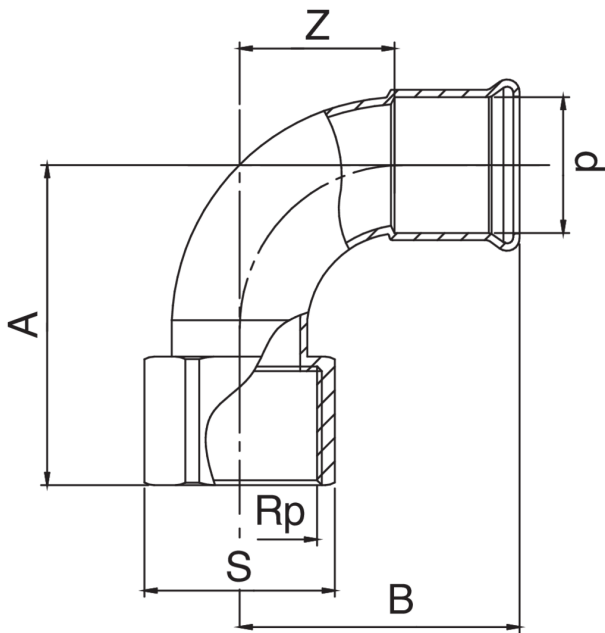

FRABO

frabo
press
316 M
MXF90L

PATENTED

F/female thread 90° elbow.

Technical specifications

D X RP	BAG	MASTER BOX	CODE	A	B	S	Z
15 x 1/2"	5	30	MXF90LA12015000	42	45	24	23,5
18 x 1/2"	5	30	MXF90LA12018000	45	49	24	26,5
22 x 1/2"	5	30	MXF90LA12022000	45	49	24	26,5
22 x 3/4"	5	50	MXF90LA34022000	51	54	30	30,5
28 x 1"	5	15	MXF90LB01028000	61	63	36	38,5
35 x 1"1/4	1	10	MXF90LB14035000	69	74	50	48,5