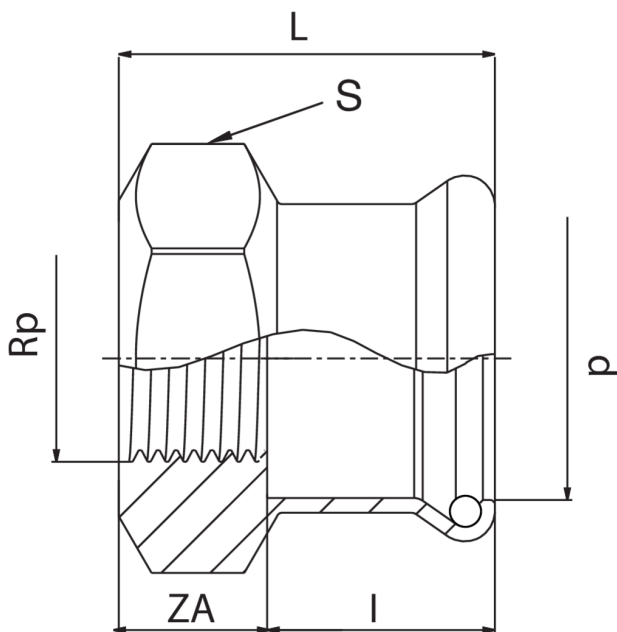

F/female thread adapter.

## Technical specifications

D X RP	BAG	MASTER BOX	CODE	I	L	S	ZA
15 x 1/2"	10	150	MXF270A12015000	19	36	27	17
15 x 3/4"	10	200	MXF270A34015000	42	19	16,3	23
18 x 1/2"	10	40	MXF270A12018000	19	36	27	17
18 x 3/4"	10	100	MXF270A34018000	19	38	32	19
22 x 1/2"	10	100	MXF270A12022000	22	37	32	15
22 x 3/4"	10	100	MXF270A34022000	22	41	32	19
22 x 1"	5	50	MXF270B01022000	22	43	38	21
28 x 3/4"	5	50	MXF270A34028000	22	37	38	15
28 x 1/2"	5	100	MXF270A12028000	39	22	15	17
28 x 1"	5	50	MXF270B01028000	22	43	38	21
28 x 1"1/4	5	90	MXF270B14028000	49,5	22	21,4	27,5
35 x 1"	5	20	MXF270B01035000	25	81	45	56
35 x 1"1/2	5	60	MXF270B12035000	55	27	21,4	28
35 x 1"1/4	1	30	MXF270B14035000	25	72	50	47
42 x 1"1/4	2	50	MXF270B14042000	55	30	21,4	25
42 x 1"1/2	1	20	MXF270B12042000	29	74	55	45
54 x 1"1/2	2	24	MXF270B12054000	60	35	21,4	25
54 x 2"	1	10	MXF270C02054000	34	84	70	50