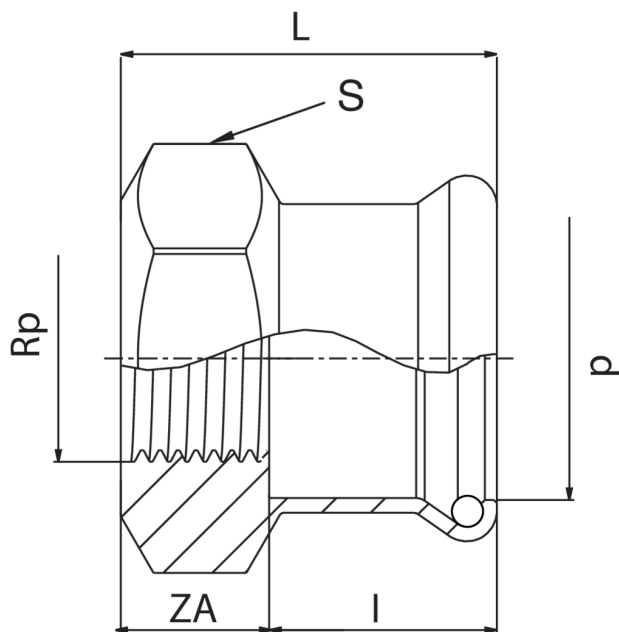

F/female thread adapter.

## Technical specifications

D X RP	BAG	MASTER BOX	CODE	I	L	S	ZA
15 x 1/2"	10	150	MXF270A12015000	19	36	27	17
15 x 3/4"	10	200	MXF270A34015000	42	19	16,3	23
18 x 1/2"	10	40	MXF270A12018000	19	36	27	17
18 x 3/4"	10	100	MXF270A34018000	19	38	32	19
22 x 1/2"	10	100	MXF270A12022000	22	37	32	15
22 x 3/4"	10	100	MXF270A34022000	22	41	32	19
22 x 1"	5	50	MXF270B01022000	22	43	38	21
28 x 3/4"	5	50	MXF270A34028000	22	37	38	15
28 x 1/2"	5	100	MXF270A12028000	39	22	15	17
28 x 1"	5	50	MXF270B01028000	22	43	38	21
28 x 1"1/4	5	90	MXF270B14028000	49,5	22	21,4	27,5
35 x 1"	5	20	MXF270B01035000	25	81	45	56
35 x 1"1/2	5	60	MXF270B12035000	55	27	21,4	28
35 x 1"1/4	1	30	MXF270B14035000	25	72	50	47
42 x 1"1/4	2	50	MXF270B14042000	55	30	21,4	25
42 x 1"1/2	1	20	MXF270B12042000	29	74	55	45
54 x 1"1/2	2	24	MXF270B12054000	60	35	21,4	25
54 x 2"	1	10	MXF270C02054000	34	84	70	50