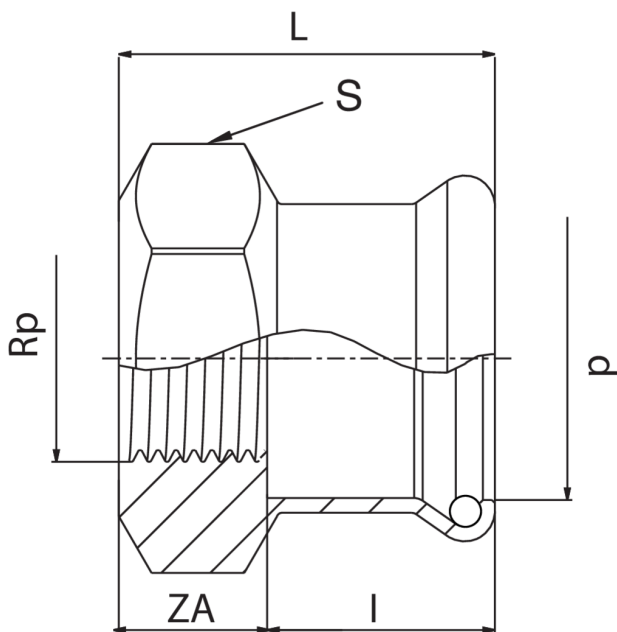

F/female thread adapter.

Technical specifications

D X RP	BAG	MASTER BOX	CODE	I	L	S	ZA
15 x 1/2"	10	150	MXF270A12015000	19	36	27	17
15 x 3/4"	10	200	MXF270A34015000	42	19	16,3	23
18 x 1/2"	10	40	MXF270A12018000	19	36	27	17
18 x 3/4"	10	100	MXF270A34018000	19	38	32	19
22 x 1/2"	10	100	MXF270A12022000	22	37	32	15
22 x 3/4"	10	100	MXF270A34022000	22	41	32	19
22 x 1"	5	50	MXF270B01022000	22	43	38	21
28 x 3/4"	5	50	MXF270A34028000	22	37	38	15
28 x 1/2"	5	100	MXF270A12028000	39	22	15	17
28 x 1"	5	50	MXF270B01028000	22	43	38	21
28 x 1"1/4	5	90	MXF270B14028000	49,5	22	21,4	27,5
35 x 1"	5	20	MXF270B01035000	25	81	45	56
35 x 1"1/2	5	60	MXF270B12035000	55	27	21,4	28
35 x 1"1/4	1	30	MXF270B14035000	25	72	50	47
42 x 1"1/4	2	50	MXF270B14042000	55	30	21,4	25
42 x 1"1/2	1	20	MXF270B12042000	29	74	55	45
54 x 1"1/2	2	24	MXF270B12054000	60	35	21,4	25
54 x 2"	1	10	MXF270C02054000	34	84	70	50