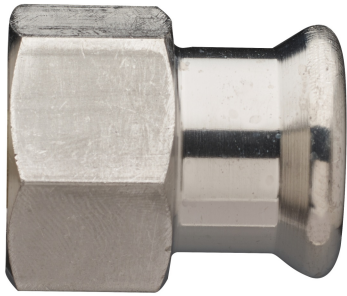

F/female thread adapter.

## Technical specifications

D X RP	BAG	MASTER BOX	CODE	I	L	S	ZA
15 x 1/2"	10	150	MXF270A12015000	19	36	27	17
15 x 3/4"	10	200	MXF270A34015000	42	19	16,3	23
18 x 1/2"	10	40	MXF270A12018000	19	36	27	17
18 x 3/4"	10	100	MXF270A34018000	19	38	32	19
22 x 1/2"	10	100	MXF270A12022000	22	37	32	15
22 x 3/4"	10	100	MXF270A34022000	22	41	32	19
22 x 1"	5	50	MXF270B01022000	22	43	38	21
28 x 3/4"	5	50	MXF270A34028000	22	37	38	15
28 x 1/2"	5	100	MXF270A12028000	39	22	15	17
28 x 1"	5	50	MXF270B01028000	22	43	38	21
28 x 1"1/4	5	90	MXF270B14028000	49,5	22	21,4	27,5
35 x 1"	5	20	MXF270B01035000	25	81	45	56
35 x 1"1/2	5	60	MXF270B12035000	55	27	21,4	28
35 x 1"1/4	1	30	MXF270B14035000	25	72	50	47
42 x 1"1/4	2	50	MXF270B14042000	55	30	21,4	25
42 x 1"1/2	1	20	MXF270B12042000	29	74	55	45
54 x 1"1/2	2	24	MXF270B12054000	60	35	21,4	25
54 x 2"	1	10	MXF270C02054000	34	84	70	50