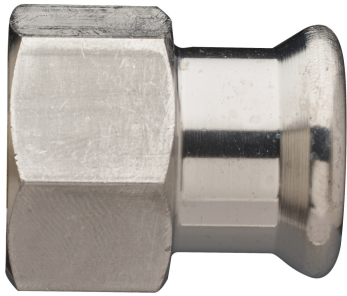

F/female thread adapter.

Technical specifications

D X RP	BAG	MASTER BOX	CODE	I	L	S	ZA
15 x 1/2"	10	150	MXF270A12015000	19	36	27	17
15 x 3/4"	10	200	MXF270A34015000	42	19	16,3	23
18 x 1/2"	10	40	MXF270A12018000	19	36	27	17
18 x 3/4"	10	100	MXF270A34018000	19	38	32	19
22 x 1/2"	10	100	MXF270A12022000	22	37	32	15
22 x 3/4"	10	100	MXF270A34022000	22	41	32	19
22 x 1"	5	50	MXF270B01022000	22	43	38	21
28 x 3/4"	5	50	MXF270A34028000	22	37	38	15
28 x 1/2"	5	100	MXF270A12028000	39	22	15	17
28 x 1"	5	50	MXF270B01028000	22	43	38	21
28 x 1"1/4	5	90	MXF270B14028000	49,5	22	21,4	27,5
35 x 1"	5	20	MXF270B01035000	25	81	45	56
35 x 1"1/2	5	60	MXF270B12035000	55	27	21,4	28
35 x 1"1/4	1	30	MXF270B14035000	25	72	50	47
42 x 1"1/4	2	50	MXF270B14042000	55	30	21,4	25
42 x 1"1/2	1	20	MXF270B12042000	29	74	55	45
54 x 1"1/2	2	24	MXF270B12054000	60	35	21,4	25
54 x 2"	1	10	MXF270C02054000	34	84	70	50