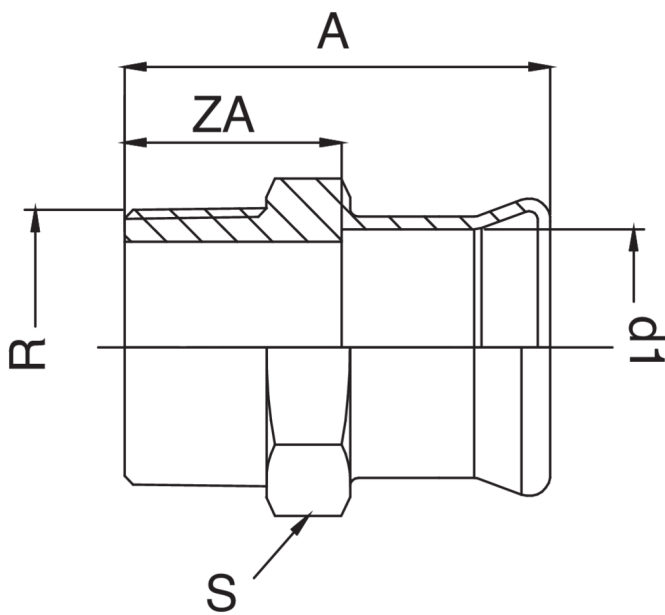

F/male thread adapter.

## Technical specifications

D1 X R	BAG	MASTER BOX	CODE	A	S	ZA
15 x 1/2"	10	50	MXF243A12015000	43	25	21,5
15 x 3/4"	10	200	MXF243A34015000	46	19	16,3
18 x 1/2"	10	150	MXF243A12018000	44	25	21,5
18 x 3/4"	10	30	MXF243A34018000	45	32	22,5
22 x 1/2"	5	100	MXF243A12022000	45	32	21,5
22 x 3/4"	10	100	MXF243A34022000	46	32	22,5
22 x 1"	10	50	MXF243B01022000	55	38	31,5
28 x 3/4"	5	70	MXF243A34028000	57	32	32,5
28 x 1"	5	50	MXF243B01028000	57	38	32,5
28 x 1"1/4	5	90	MXF243B14028000	60	22	21,4
35 x 1"	5	40	MXF243B01035000	60	38	34,5
35 x 1"1/4	5	40	MXF243B14035000	60	50	34,5
35 x 1"1/2	1	40	MXF243B12035000	62	55	36,5
42 x 1"1/4	1	25	MXF243B14042000	-	-	-
42 x 1"1/2	1	20	MXF243B12042000	72	55	36,5
54 x 1"1/2	1	20	MXF243B12054000	68,5	65	33,5
54 x 2"	1	15	MXF243C02054000	83	64	43,5