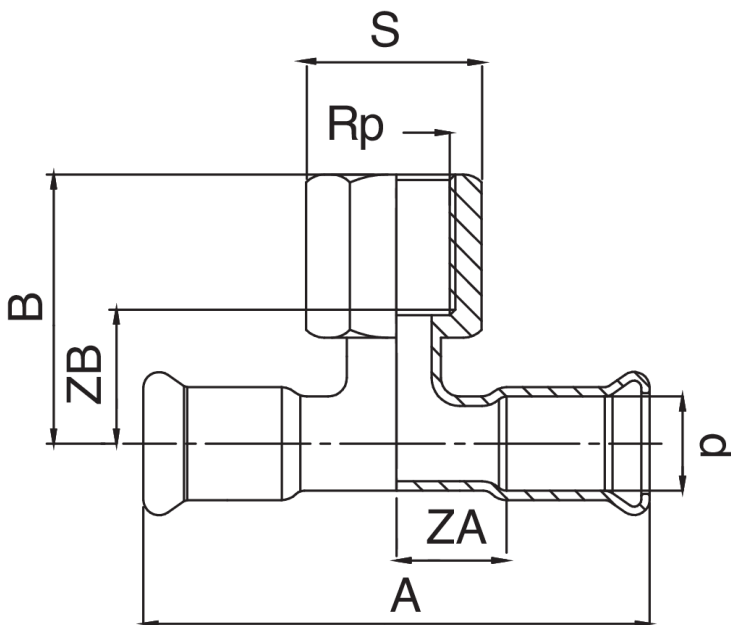

FRABO

frabo
press
316 M
MXF130

PATENTED

F/female thread/F tee.

Technical specifications

| D X RP | BAG | MASTER BOX | CODE | A | B | S | ZA | ZB |
|------------|-----|------------|-----------------|-----|----|----|------|----|
| 15 x 1/2" | 5 | 50 | MXF130015A12015 | 74 | 39 | 26 | 17,5 | - |
| 18 x 1/2" | 5 | 30 | MXF130018A12018 | 80 | 37 | 26 | 20,5 | - |
| 18 x 3/4" | 5 | 50 | MXF130018A34018 | 80 | 39 | 31 | 20,5 | - |
| 22 x 1/2" | 5 | 25 | MXF130022A12022 | 82 | 39 | 26 | 18,5 | - |
| 22 x 3/4" | 5 | 25 | MXF130022A34022 | 82 | 41 | 31 | 18,5 | - |
| 28 x 1/2" | 5 | 25 | MXF130028A12028 | 92 | 37 | 26 | 23,5 | - |
| 28 x 3/4" | 5 | 15 | MXF130028A34028 | 92 | 45 | 31 | 23,5 | - |
| 28 x 1" | 5 | 15 | MXF130028B01028 | 92 | 46 | 37 | 23,5 | - |
| 35 x 1/2" | 5 | 10 | MXF130035A12035 | 102 | 43 | 26 | 25,5 | - |
| 35 x 3/4" | 1 | 10 | MXF130035A34035 | 102 | 49 | 31 | 25,5 | - |
| 35 x 1"1/4 | 1 | 10 | MXF130035B14035 | 102 | 55 | 48 | 25,5 | - |
| 42 x 1/2" | 1 | 5 | MXF130042A12042 | 140 | 47 | 26 | 40,5 | - |
| 42 x 3/4" | 1 | 5 | MXF130042A34042 | 118 | 52 | 31 | 29,5 | - |
| 42 x 1"1/2 | 1 | 5 | MXF130042B12042 | 118 | 58 | 54 | 29,5 | - |
| 54 x 1/2" | 1 | 5 | MXF130054A12054 | 154 | 53 | 26 | 37,5 | - |
| 54 x 3/4" | 1 | 5 | MXF130054A34054 | 140 | 58 | 31 | 30,5 | - |
| 54 x 2" | 1 | 4 | MXF130054C02054 | 140 | 68 | 67 | 30,5 | - |