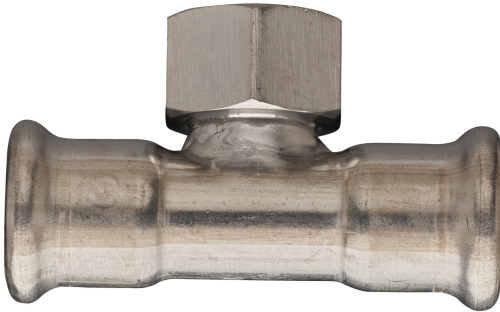

FRABO

frabo
press
316 M
MXF130

PATENTED

F/female thread/F tee.

Technical specifications

D X RP	BAG	MASTER BOX	CODE	A	B	S	ZA	ZB
15 x 1/2"	5	50	MXF130015A12015	74	39	26	17,5	-
18 x 1/2"	5	30	MXF130018A12018	80	37	26	20,5	-
18 x 3/4"	5	50	MXF130018A34018	80	39	31	20,5	-
22 x 1/2"	5	25	MXF130022A12022	82	39	26	18,5	-
22 x 3/4"	5	25	MXF130022A34022	82	41	31	18,5	-
28 x 1/2"	5	25	MXF130028A12028	92	37	26	23,5	-
28 x 3/4"	5	15	MXF130028A34028	92	45	31	23,5	-
28 x 1"	5	15	MXF130028B01028	92	46	37	23,5	-
35 x 1/2"	5	10	MXF130035A12035	102	43	26	25,5	-
35 x 3/4"	1	10	MXF130035A34035	102	49	31	25,5	-
35 x 1"1/4	1	10	MXF130035B14035	102	55	48	25,5	-
42 x 1/2"	1	5	MXF130042A12042	140	47	26	40,5	-
42 x 3/4"	1	5	MXF130042A34042	118	52	31	29,5	-
42 x 1"1/2	1	5	MXF130042B12042	118	58	54	29,5	-
54 x 1/2"	1	5	MXF130054A12054	154	53	26	37,5	-
54 x 3/4"	1	5	MXF130054A34054	140	58	31	30,5	-
54 x 2"	1	4	MXF130054C02054	140	68	67	30,5	-