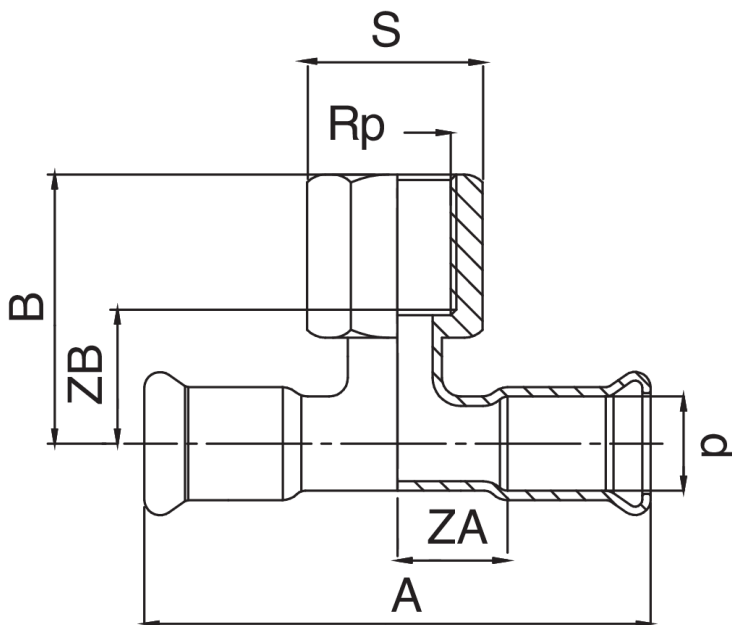

FRABO

frabo
press
316 M
MXF130

PATENTED

F/female thread/F tee.

Technical specifications

D X RP	BAG	MASTER BOX	CODE	A	B	S	ZA	ZB
15 x 1/2"	5	50	MXF130015A12015	74	39	26	17,5	-
18 x 1/2"	5	30	MXF130018A12018	80	37	26	20,5	-
18 x 3/4"	5	50	MXF130018A34018	80	39	31	20,5	-
22 x 1/2"	5	25	MXF130022A12022	82	39	26	18,5	-
22 x 3/4"	5	25	MXF130022A34022	82	41	31	18,5	-
28 x 1/2"	5	25	MXF130028A12028	92	37	26	23,5	-
28 x 3/4"	5	15	MXF130028A34028	92	45	31	23,5	-
28 x 1"	5	15	MXF130028B01028	92	46	37	23,5	-
35 x 1/2"	5	10	MXF130035A12035	102	43	26	25,5	-
35 x 3/4"	1	10	MXF130035A34035	102	49	31	25,5	-
35 x 1"1/4	1	10	MXF130035B14035	102	55	48	25,5	-
42 x 1/2"	1	5	MXF130042A12042	140	47	26	40,5	-
42 x 3/4"	1	5	MXF130042A34042	118	52	31	29,5	-
42 x 1"1/2	1	5	MXF130042B12042	118	58	54	29,5	-
54 x 1/2"	1	5	MXF130054A12054	154	53	26	37,5	-
54 x 3/4"	1	5	MXF130054A34054	140	58	31	30,5	-
54 x 2"	1	4	MXF130054C02054	140	68	67	30,5	-