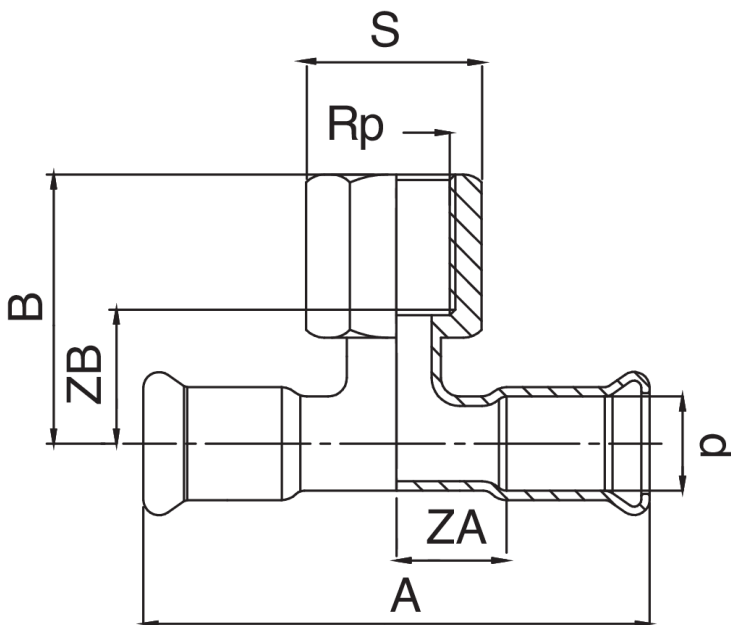

FRABO

frabo
press
316 M
MXF130

PATENTED

F/female thread/F tee.

Technical specifications

D X RP	BAG	MASTER BOX	CODE	A	B	S	ZA	ZB
15 x 1/2"	5	50	MXF130015A12015	74	39	26	17,5	-
18 x 1/2"	5	30	MXF130018A12018	80	37	26	20,5	-
18 x 3/4"	5	50	MXF130018A34018	80	39	31	20,5	-
22 x 1/2"	5	25	MXF130022A12022	82	39	26	18,5	-
22 x 3/4"	5	25	MXF130022A34022	82	41	31	18,5	-
28 x 1/2"	5	25	MXF130028A12028	92	37	26	23,5	-
28 x 3/4"	5	15	MXF130028A34028	92	45	31	23,5	-
28 x 1"	5	15	MXF130028B01028	92	46	37	23,5	-
35 x 1/2"	5	10	MXF130035A12035	102	43	26	25,5	-
35 x 3/4"	1	10	MXF130035A34035	102	49	31	25,5	-
35 x 1"1/4	1	10	MXF130035B14035	102	55	48	25,5	-
42 x 1/2"	1	5	MXF130042A12042	140	47	26	40,5	-
42 x 3/4"	1	5	MXF130042A34042	118	52	31	29,5	-
42 x 1"1/2	1	5	MXF130042B12042	118	58	54	29,5	-
54 x 1/2"	1	5	MXF130054A12054	154	53	26	37,5	-
54 x 3/4"	1	5	MXF130054A34054	140	58	31	30,5	-
54 x 2"	1	4	MXF130054C02054	140	68	67	30,5	-