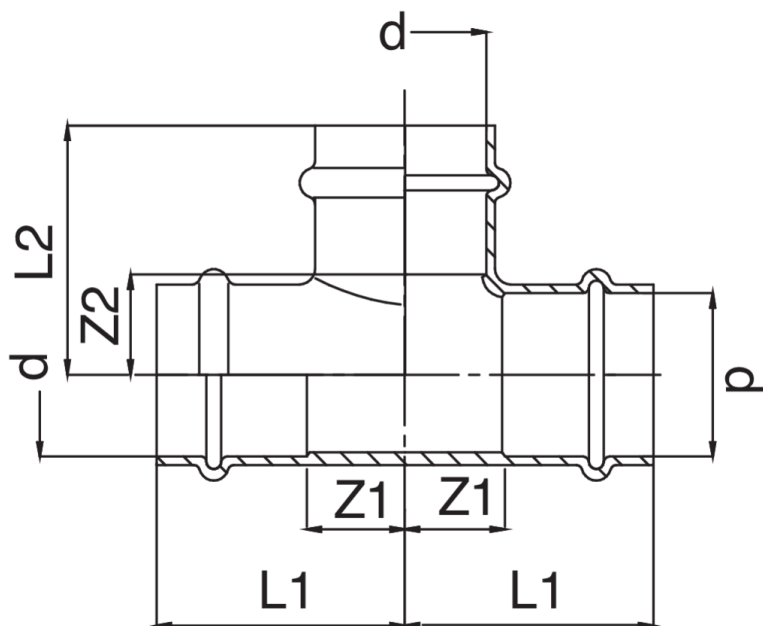

FRABO

frabo
press
CHROME
RK9130

PATENTED

Copper F/F/F tee.

Technical specifications

D	BAG	MASTER BOX	CODE	L1	L2	Z1	Z2
12	10	150	RK9130012012012	29	29	11	11
15	10	100	RK9130015015015	41	33	19	11
18	10	80	RK9130018018018	42	35	19	12
22	5	40	RK9130022022022	45	39	21	15