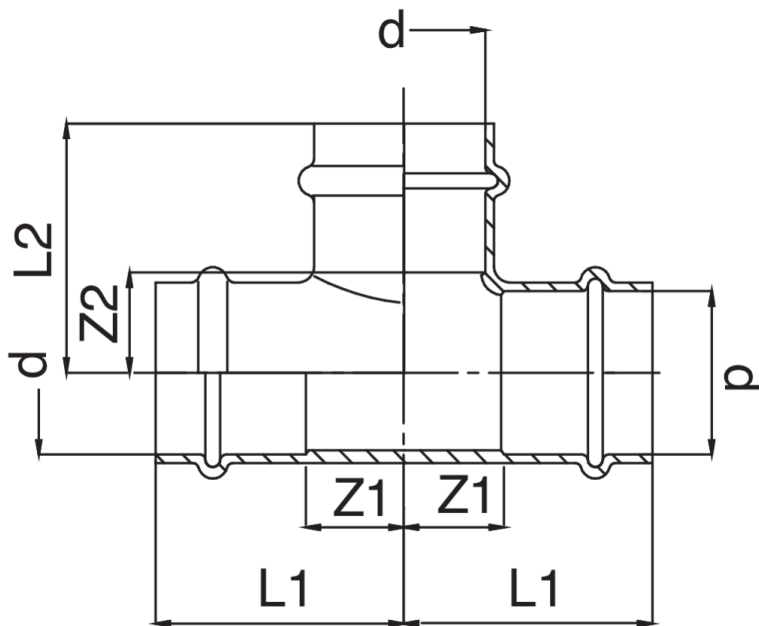

## Technical specifications

D	BAG	MASTER BOX	CODE	L1	L2	Z1	Z2
12	10	150	RK9130012012012	29	29	11	11
15	10	100	RK9130015015015	41	33	19	11
18	10	80	RK9130018018018	42	35	19	12
22	5	40	RK9130022022022	45	39	21	15