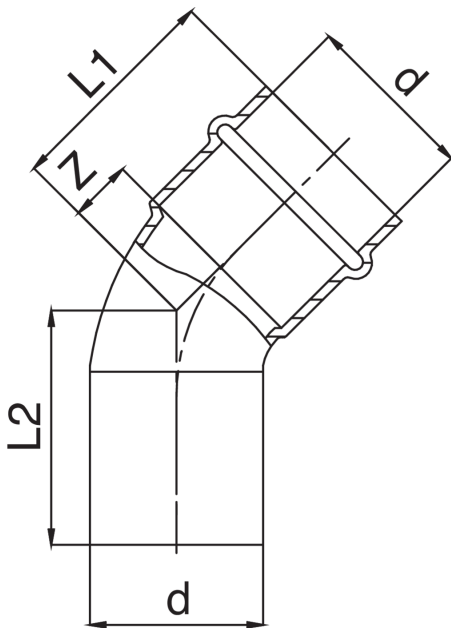

frabo
press
CHROME
RK9040

PATENTED

Copper M/F 45° elbow.

Technical specifications

D	BAG	MASTER BOX	CODE	L1	L2	Z
12	10	250	RK9040012012000	25	26	7
15	10	200	RK9040015015000	29	30	7
18	10	150	RK9040018018000	31	32	8
22	10	100	RK9040022022000	34	36	10