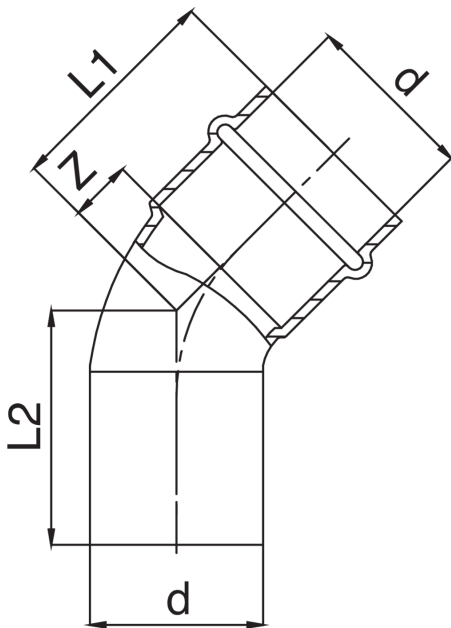

frFRABO

frabo
press
CHROME
RK9040

PATENTED

Copper M/F 45° elbow.

Technical specifications

D	BAG	MASTER BOX	CODE	L1	L2	Z
12	10	250	RK9040012012000	25	26	7
15	10	200	RK9040015015000	29	30	7
18	10	150	RK9040018018000	31	32	8
22	10	100	RK9040022022000	34	36	10