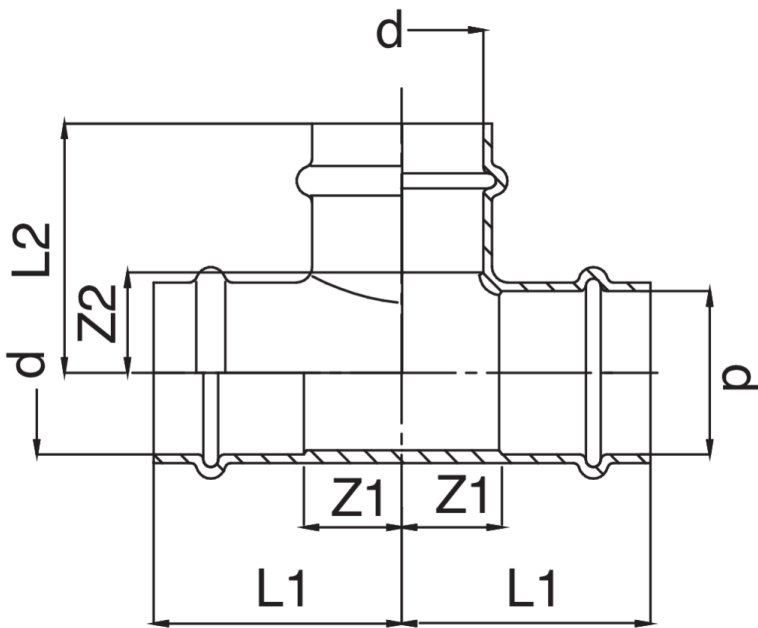

Technical specifications

D	BAG	MASTER BOX	CODE	L1	L2	Z1	Z2
15	10	100	HT9130015015015	41	33	19	11
18	5	50	HT9130018018018	42	35	19	12
22	5	40	HT9130022022022	45	39	21	15
28	5	35	HT9130028028028	48	46	23	21
35	5	20	HT9130035035035	53	48	27	22