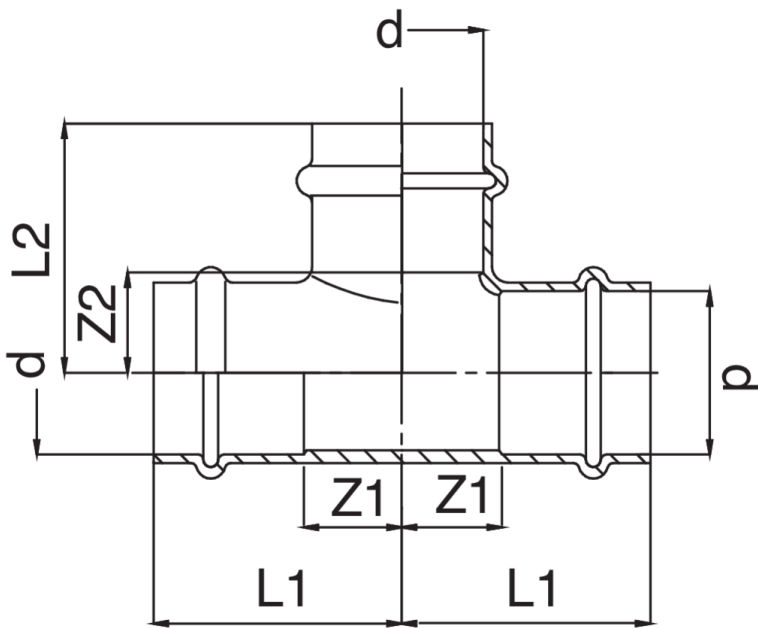

Copper F/F/F tee.

Technical specifications

D	BAG	MASTER BOX	CODE	L1	L2	Z1	Z2
15	10	100	HT9130015015015	41	33	19	11
18	5	50	HT9130018018018	42	35	19	12
22	5	40	HT9130022022022	45	39	21	15
28	5	35	HT9130028028028	48	46	23	21
35	5	20	HT9130035035035	53	48	27	22