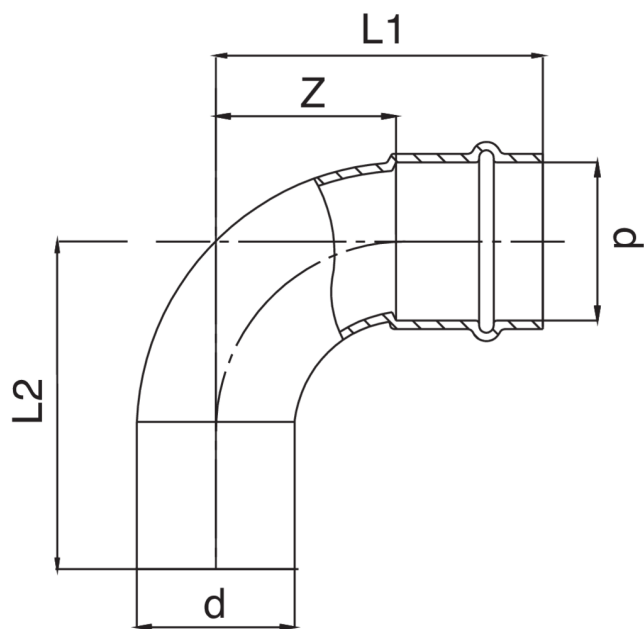

Technical specifications

D	BAG	MASTER BOX	CODE	L1	L2	Z
15	10	200	HT9001015015000	40	42	18
18	10	150	HT9001018018000	45	47	22
22	10	80	HT9001022022000	51	52	27
28	5	40	HT9001028028000	59	61	34
35	5	30	HT9001035035000	68	70	42