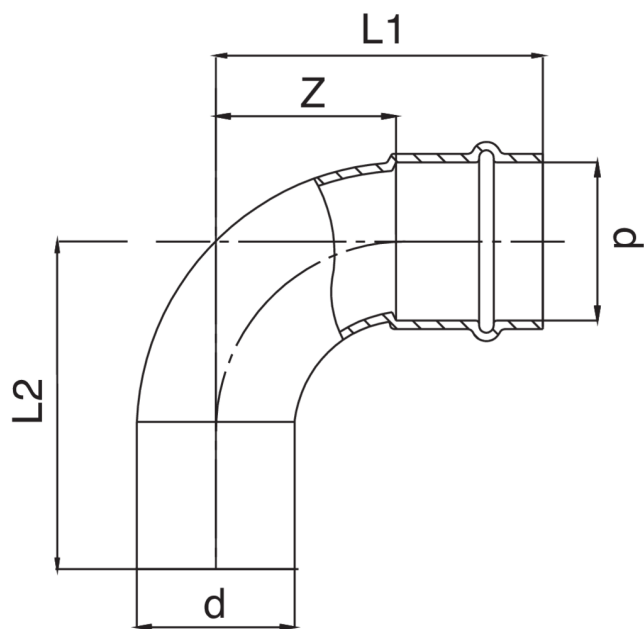

Copper M/F 90° elbow.

## Technical specifications

D	BAG	MASTER BOX	CODE	L1	L2	Z
15	10	200	HT9001015015000	40	42	18
18	10	150	HT9001018018000	45	47	22
22	10	80	HT9001022022000	51	52	27
28	5	40	HT9001028028000	59	61	34
35	5	30	HT9001035035000	68	70	42