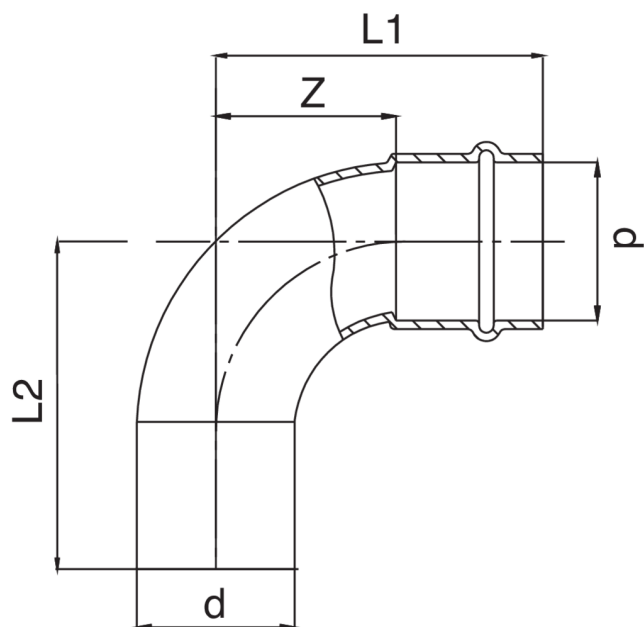

Copper M/F 90° elbow.

Technical specifications

D	BAG	MASTER BOX	CODE	L1	L2	Z
15	10	200	HT9001015015000	40	42	18
18	10	150	HT9001018018000	45	47	22
22	10	80	HT9001022022000	51	52	27
28	5	40	HT9001028028000	59	61	34
35	5	30	HT9001035035000	68	70	42