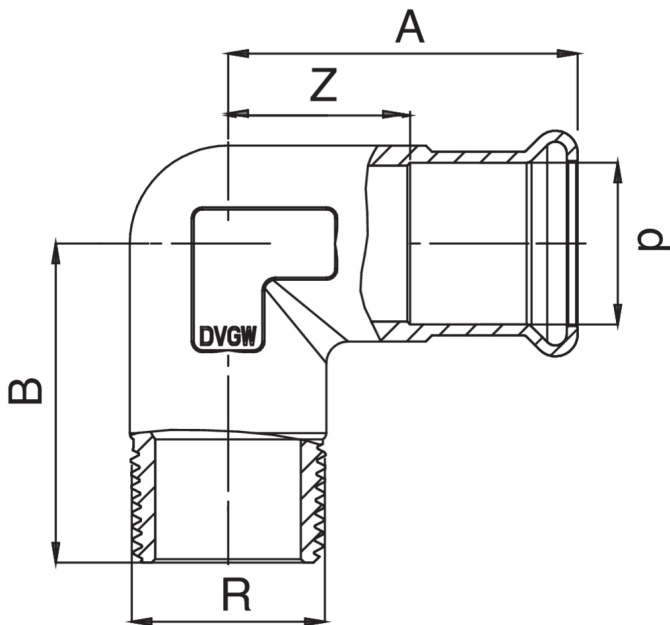

Bronze F/male thread 90° elbow.

## Technical specifications

D X R	BAG	MASTER BOX	CODE	A	B	Z
12 x 1/2"	10	150	QM8092A12012000	37	35	21,5
15 x 3/8"	10	100	QM8092A38015000	32	30	12,5
15 x 1/2"	10	100	QM8092A12015000	35	33	15,5
18 x 1/2"	10	80	QM8092A12018000	38	48	18,5
18 x 3/4"	5	70	QM8092A34018000	38	50	18,5
22 x 3/4"	10	50	QM8092A34022000	42	42	19,5
28 x 1"	5	30	QM8092B01028000	52	68	29,5
35 x 1"1/4	1	15	QM8092B14035000	55	47	29,5
42 x 1"1/2	1	10	QM8092B12042000	62	62	32,5
54 x 2"	1	7	QM8092C02054000	72	65	37,5