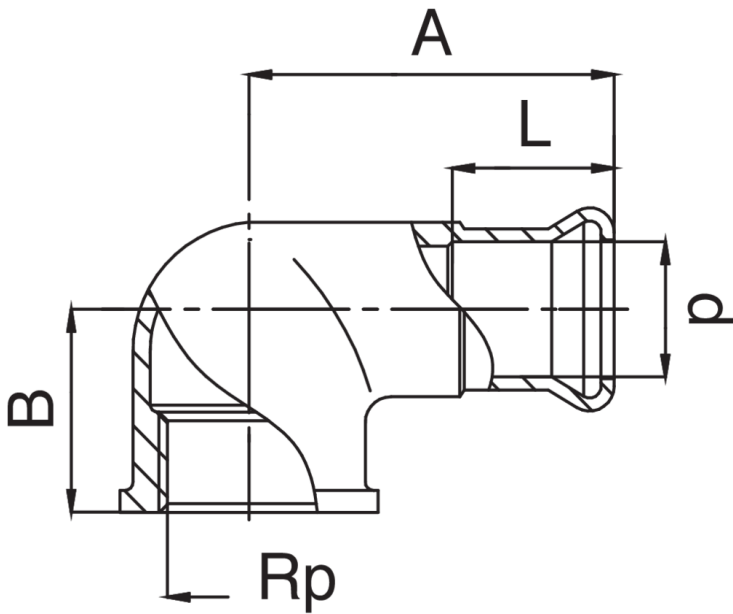

**frabo**  
**press**  
GAS M  
**QM8090**

Bronze F/female thread 90° elbow.

## Technical specifications

D X RP	BAG	MASTER BOX	CODE	A	B	L
12 x 3/8"	10	150	QM8090A38012000	33	18	15,5
12 x 1/2"	10	150	QM8090A12012000	40	22	15,5
15 x 3/8"	10	100	QM8090A38015000	35	19	18,5
15 x 1/2"	10	100	QM8090A12015000	38	23	18,5
15 x 3/4"	10	70	QM8090A34015000	41	24	18,5
18 x 1/2"	10	100	QM8090A12018000	38	23	18,5
18 x 3/4"	5	70	QM8090A34018000	41	24	18,5
22 x 1/2"	10	60	QM8090A12022000	41	25	21,5
22 x 3/4"	5	60	QM8090A34022000	44	29,5	21,5
22 x 1"	5	40	QM8090B01022000	47	32	21,5
28 x 1"	5	40	QM8090B01028000	52	32	22
35 x 1"1/4	5	20	QM8090B14035000	60	40	24,5
42 x 1"1/2	5	20	QM8090B12042000	66	41	28,5
54 x 2"	1	8	QM8090C02054000	77	55	33,5