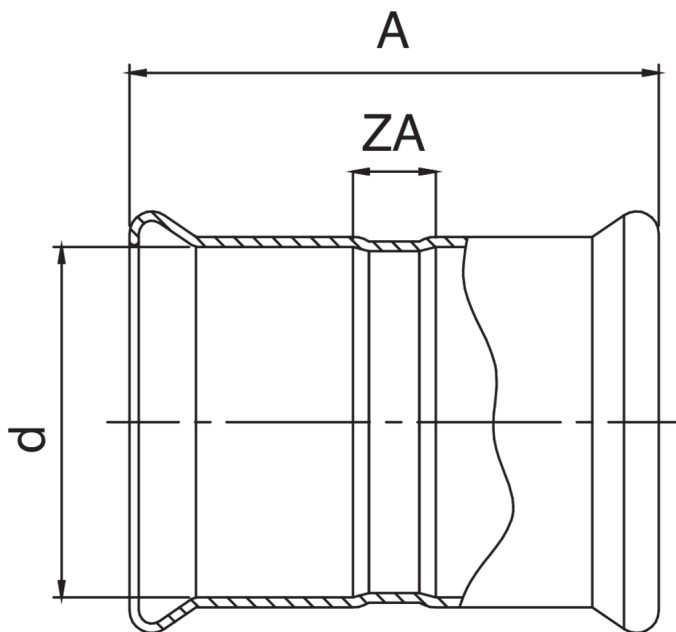

Copper F/F coupling.

Technical specifications

D	BAG	MASTER BOX	CODE	A	ZA
12	10	300	QM9270012012000	40	4
15	10	200	QM9270015015000	50	10
18	10	150	QM9270018018000	45	5
22	10	100	QM9270022022000	48	2
28	10	60	QM9270028028000	50	4
35	5	40	QM9270035035000	56	4
42	5	25	QM9270042042000	75	15
54	1	15	QM9270054054000	86	16