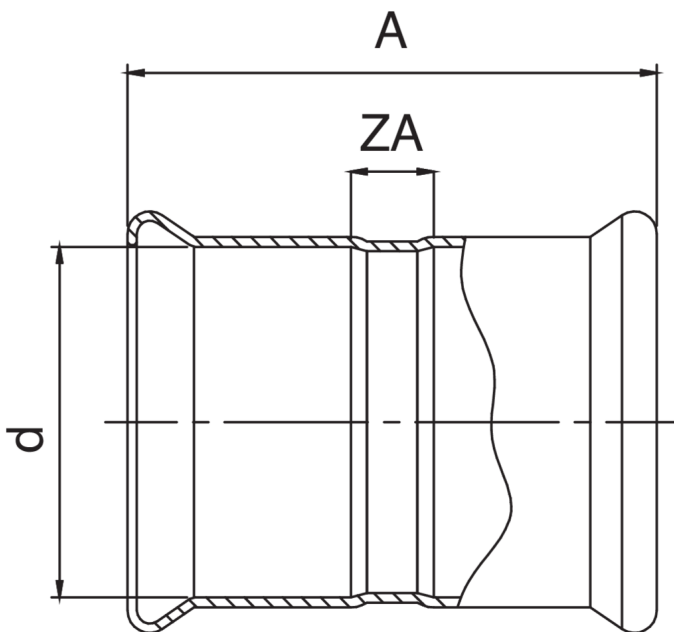

Copper F/F coupling.

Technical specifications

D	BAG	MASTER BOX	CODE	A	ZA
12	10	300	QM9270012012000	40	4
15	10	200	QM9270015015000	50	10
18	10	150	QM9270018018000	45	5
22	10	100	QM9270022022000	48	2
28	10	60	QM9270028028000	50	4
35	5	40	QM9270035035000	56	4
42	5	25	QM9270042042000	75	15
54	1	15	QM9270054054000	86	16